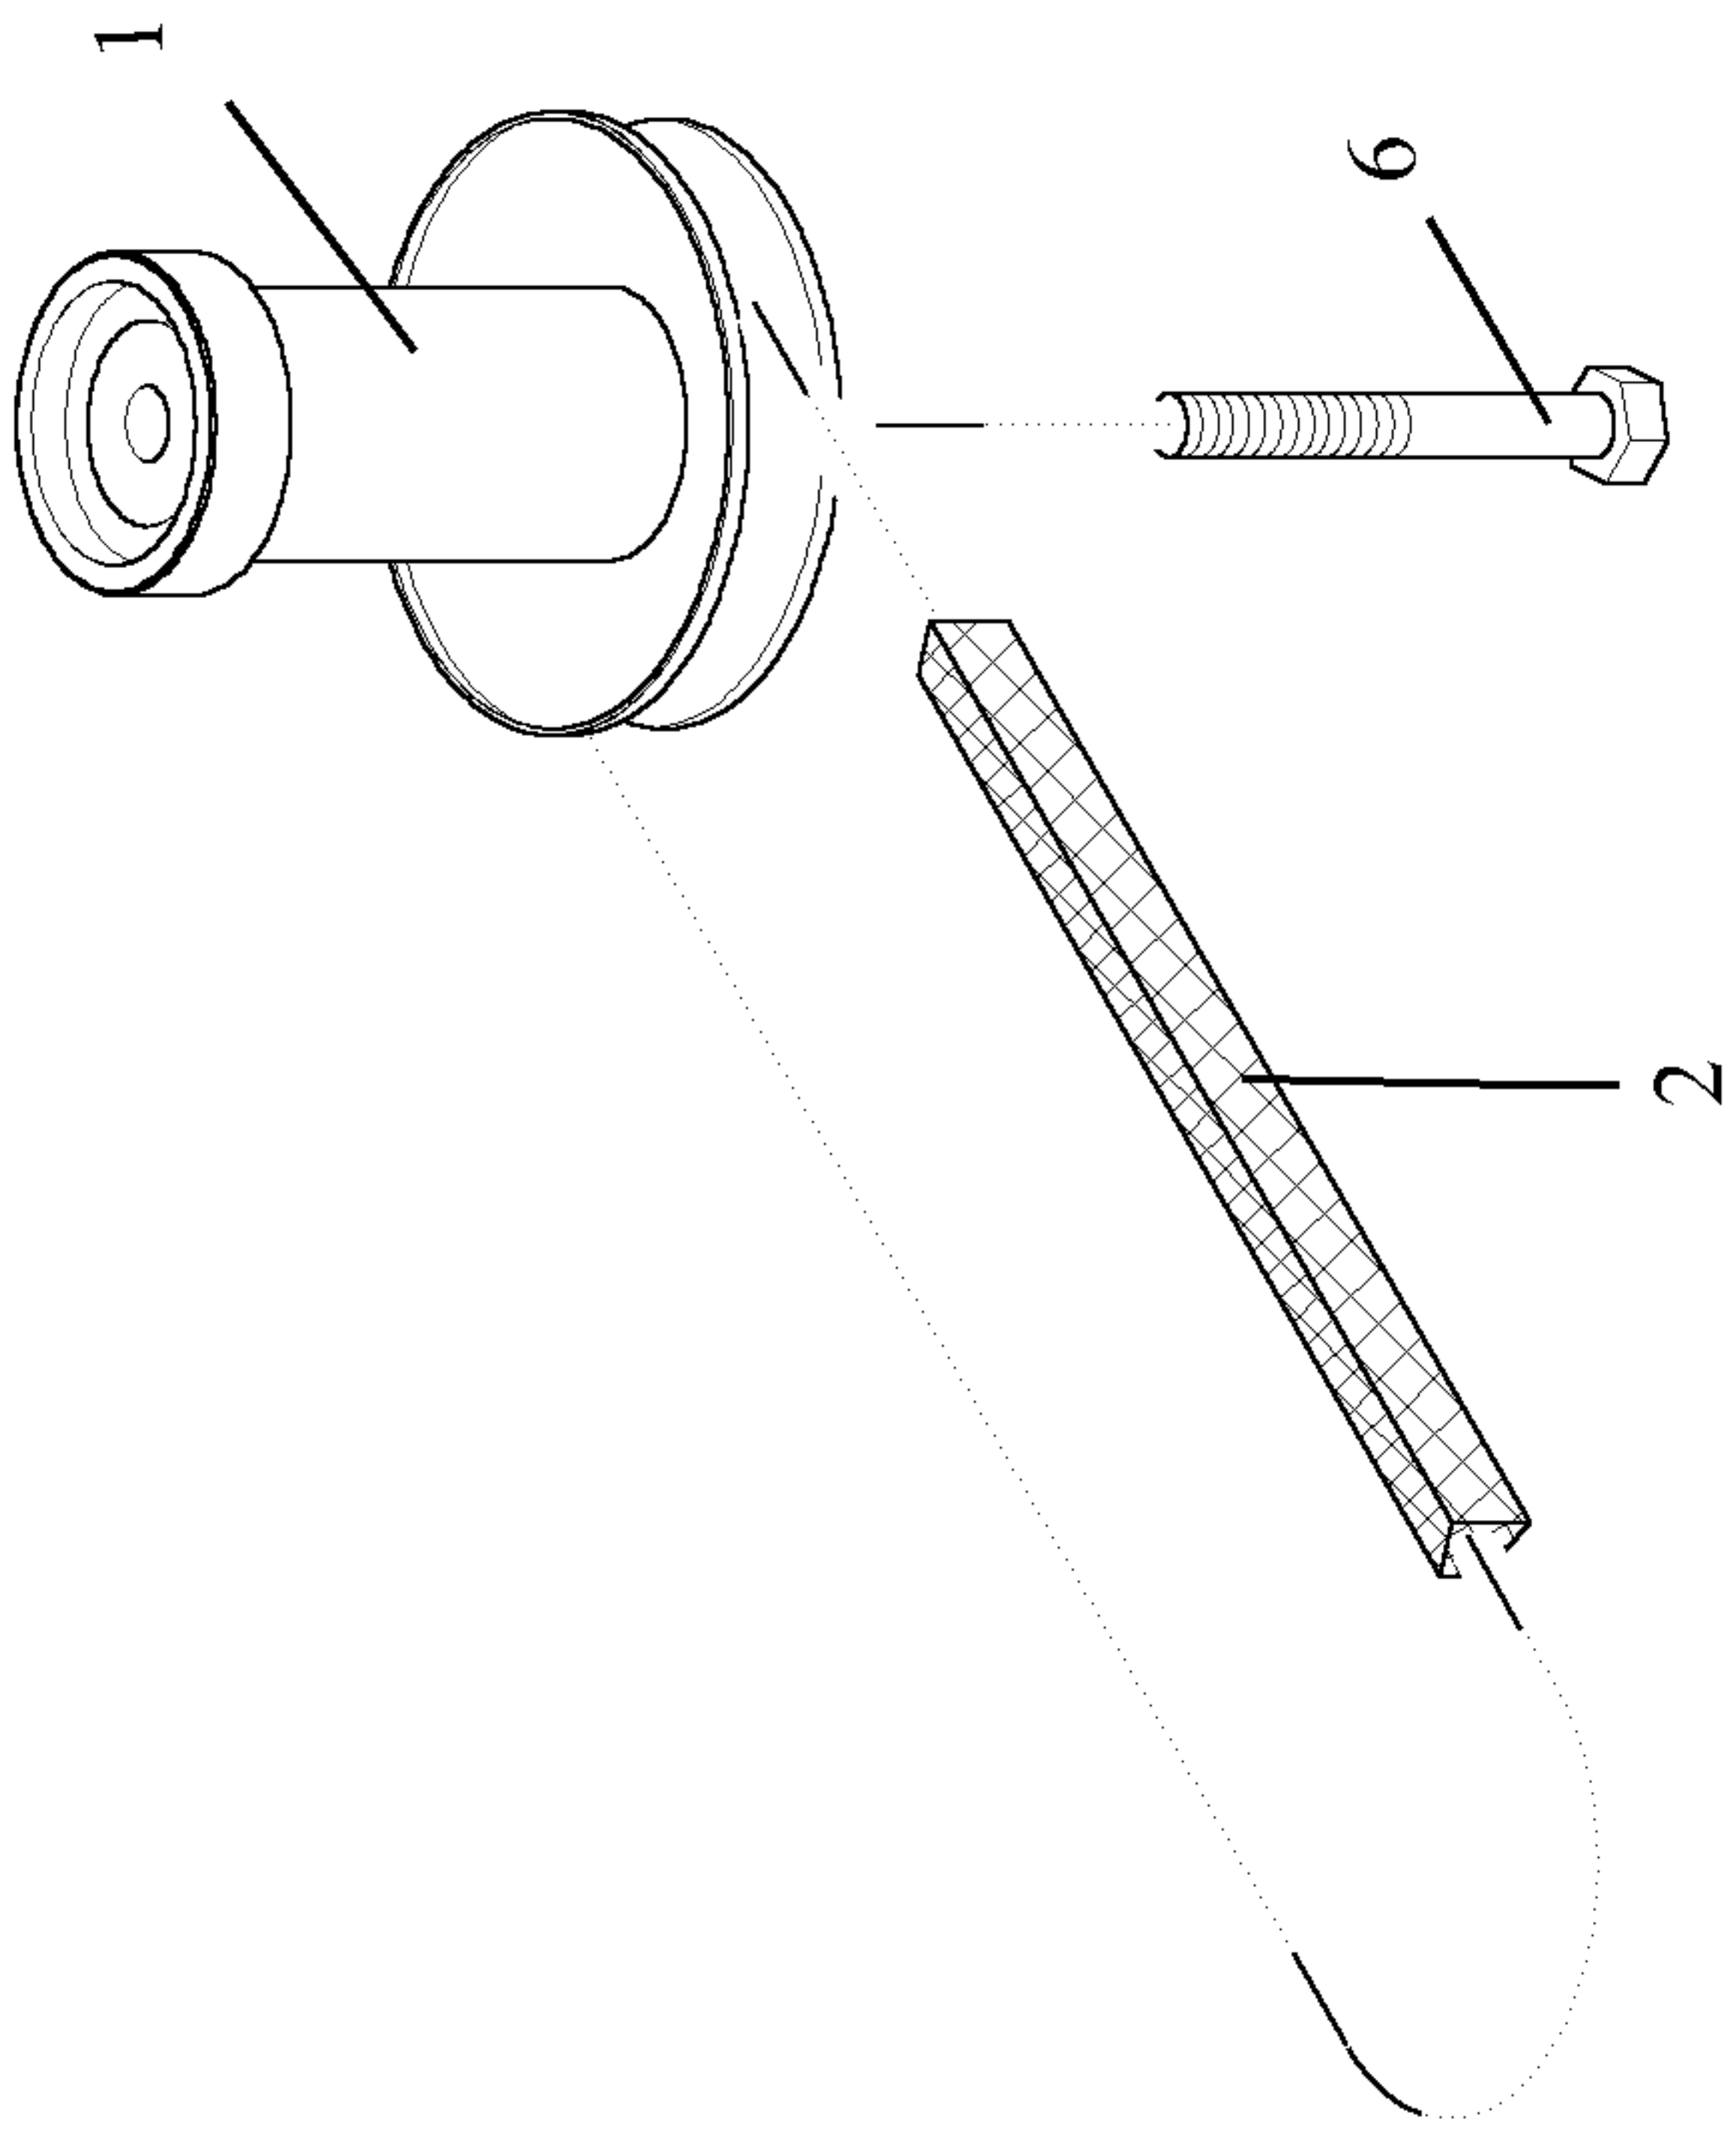

tielbuerger

① Ersatzteilliste Antriebssatz

AN-052-002TS

Pos.-Nr. Rep. Pos. Pos. Bilde-Nr.	Bestellnummer Référence Article number Nr. codice Bestillings-Nr.	Anzahl Qté. Quant. Q.tà Antall	Bezeichnung	Désignation	Description	Descrizione	Benevnelse
			D	F	GB	I	N
1	AZ-001-412z	1	Keilriemenscheibe	Poulie	V-belt pulley	Puleggia	Kileremskive
2	HB-020-203	1	Spezialkeilriemen	Courroie spéciale	Special V-belt	Cinghia speciale	Kilerem spesial
3	AN-012-141-9005	1	Schutzblech	Tôle de sécurité	Protecting sheet	Lamierino protezione	Dekse
4	HO-020-083z	4	Sechskantschraube	Vis à six pans	Hexagon bolt	Vite esagonale	Sekskantskrue
5	HW-050-007z	4	Scheibe	Rondelle	Washer	Rondella	Skive
6	HO-090-33	1	Zollschraube	Vis au pouce	Whitworth-bolt (-screw)	Vite in pollici	Skrue
							M 8 x 20 8,4 7/16 x 3 1/2"