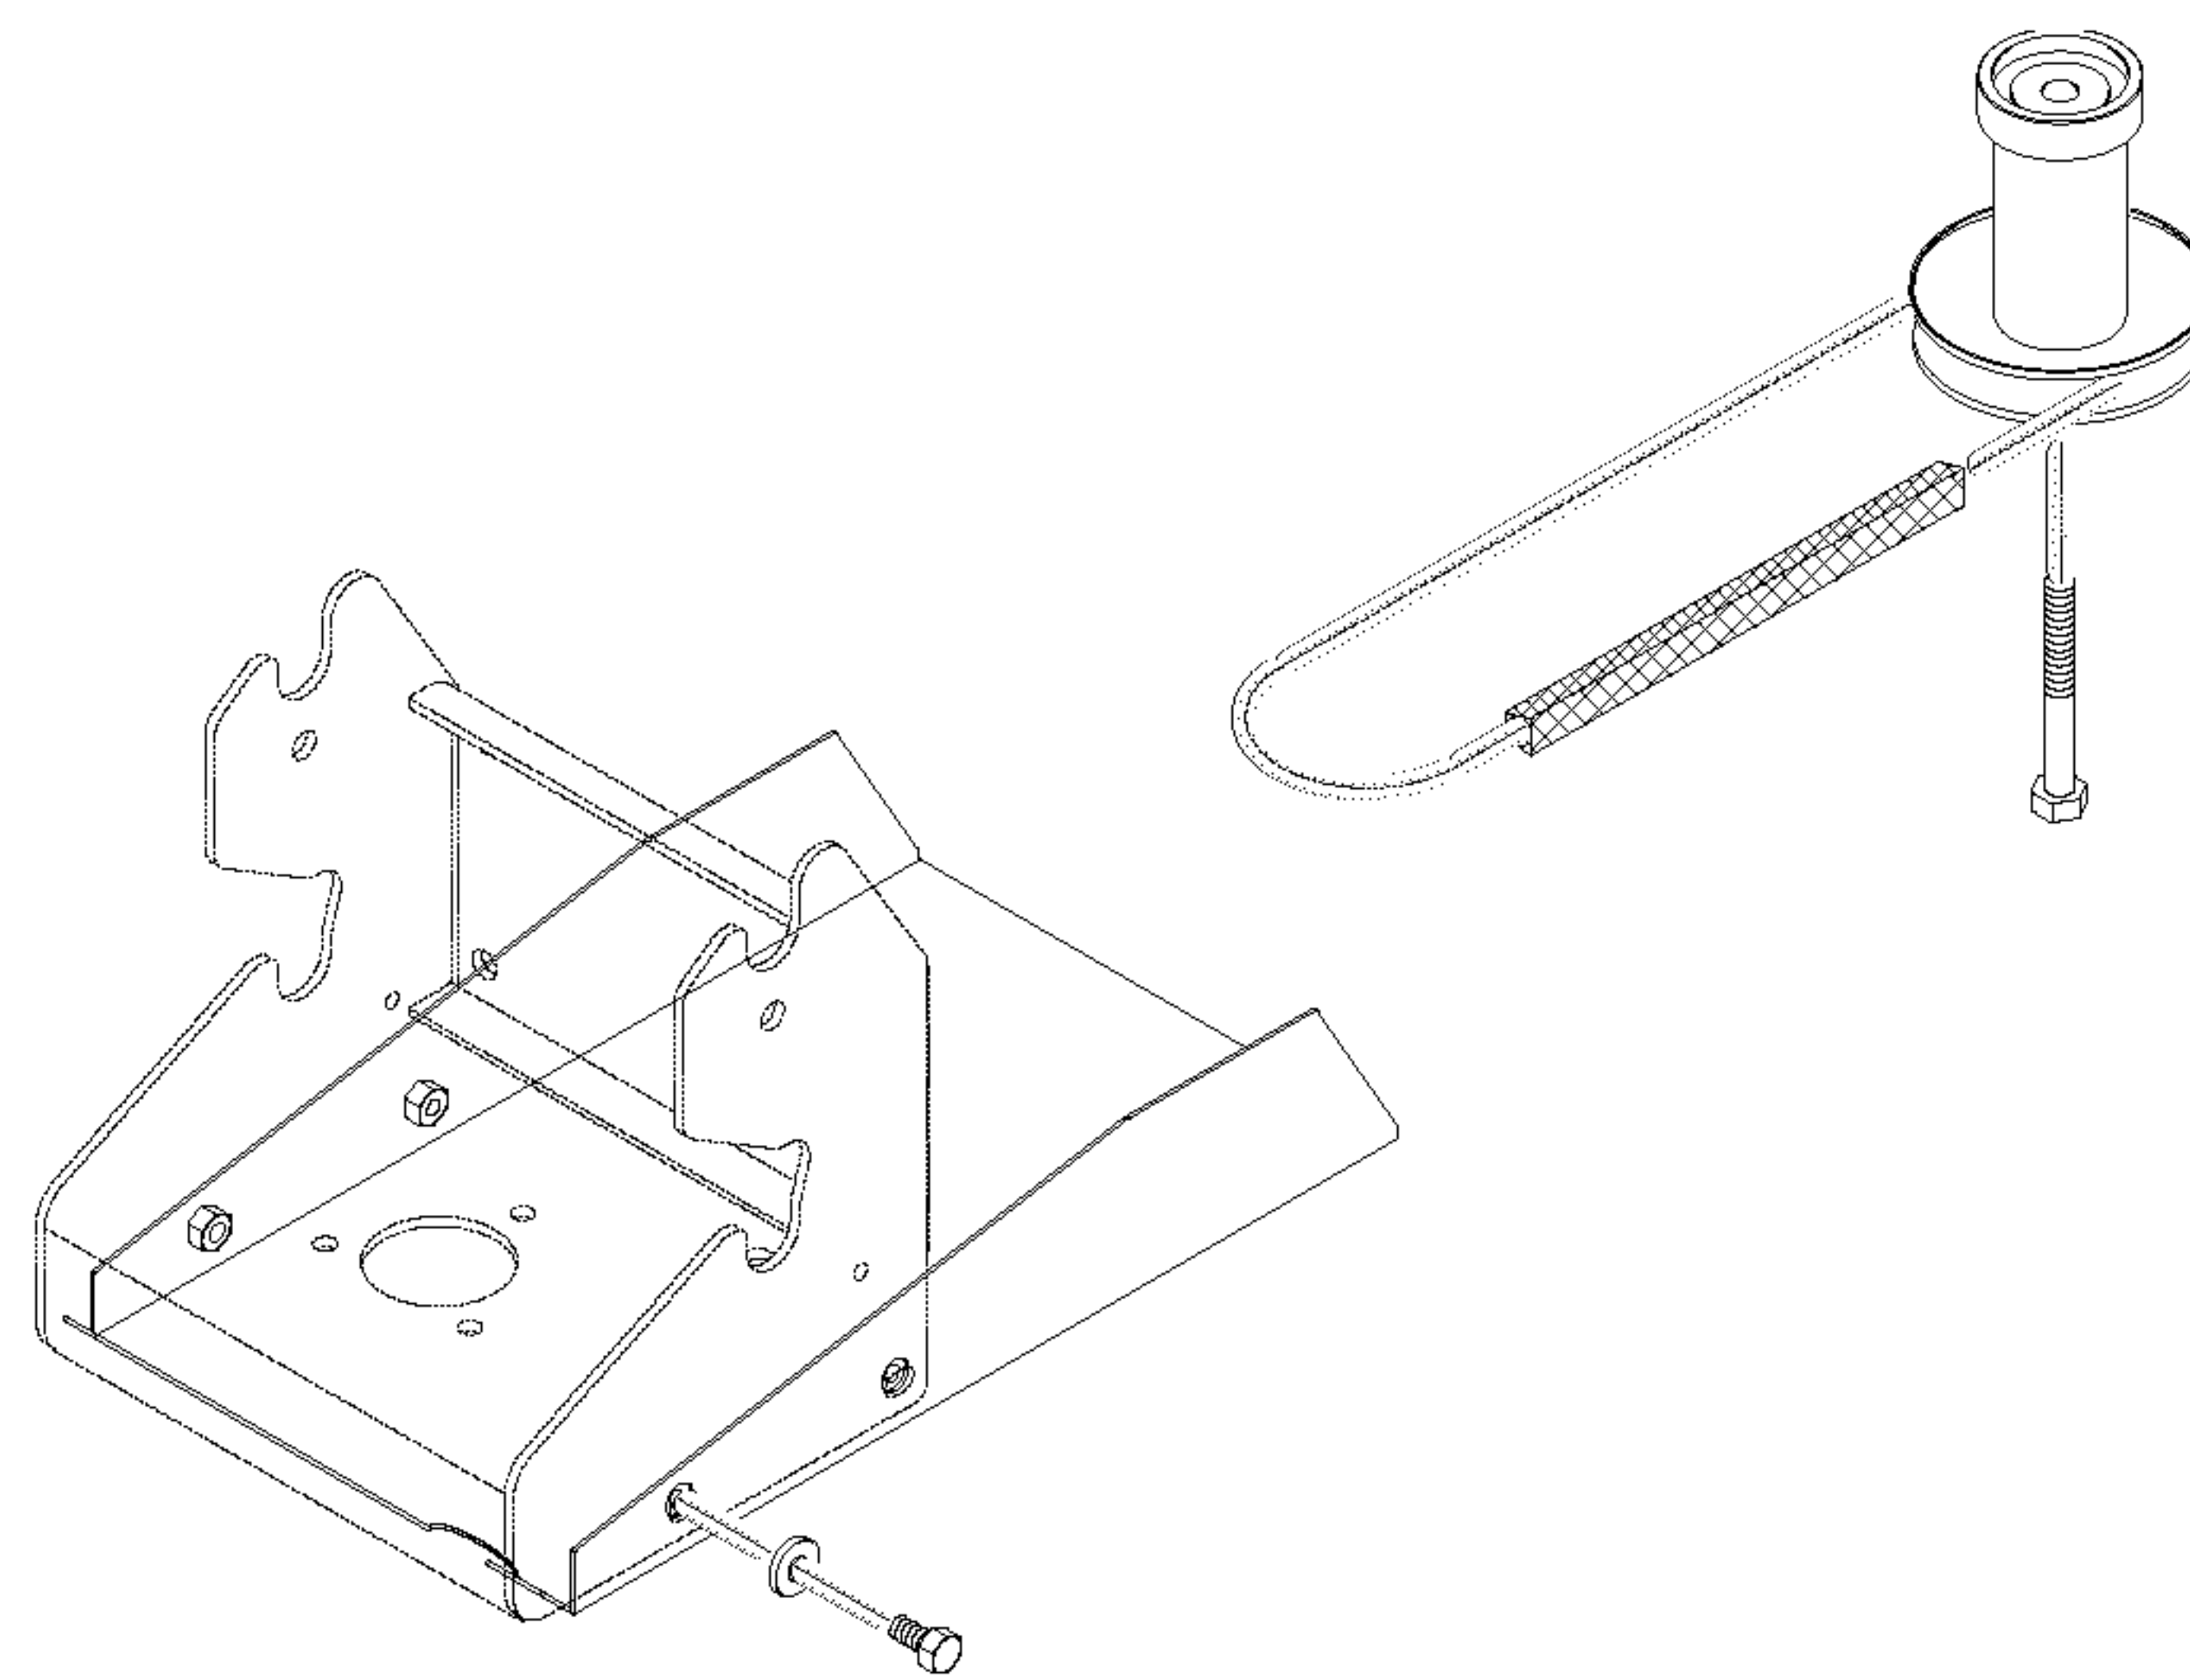

tielbuerger

① Ersatzteilliste Antriebssatz

AN-052-002TS

Pos.-Nr. Rep. Pos. Pos. Bilde-Nr.	Bestellnummer Référence Article number Nr. codice Bestillings-Nr.	Anzahl Qté. Quant. Q.tà Antall	Bezeichnung	Désignation	Description	Descrizione	Benevnelse
			D	F	GB	I	N
1	AZ-001-412z	1	Keilriemenscheibe	Poulie	V-belt pulley	Puleggia	Kileremskive
2	HB-020-203	1	Spezialkeilriemen	Courroie spéciale	Special V-belt	Cinghia speciale	Kilerem spesial
3	AN-012-141-9005	1	Schutzblech	Tôle de sécurité	Protecting sheet	Lamierino protezione	Dekse
4	HO-020-083z	4	Sechskantschraube	Vis à six pans	Hexagon bolt	Vite esagonale	Sekskantskrue
5	HW-050-007z	4	Scheibe	Rondelle	Washer	Rondella	Skive
6	HO-090-33	1	Zollschraube	Vis au pouce	Whitworth-bolt (-screw)	Vite in pollici	Skrue
							M 8 x 20 8,4 7/16 x 3 1/2"