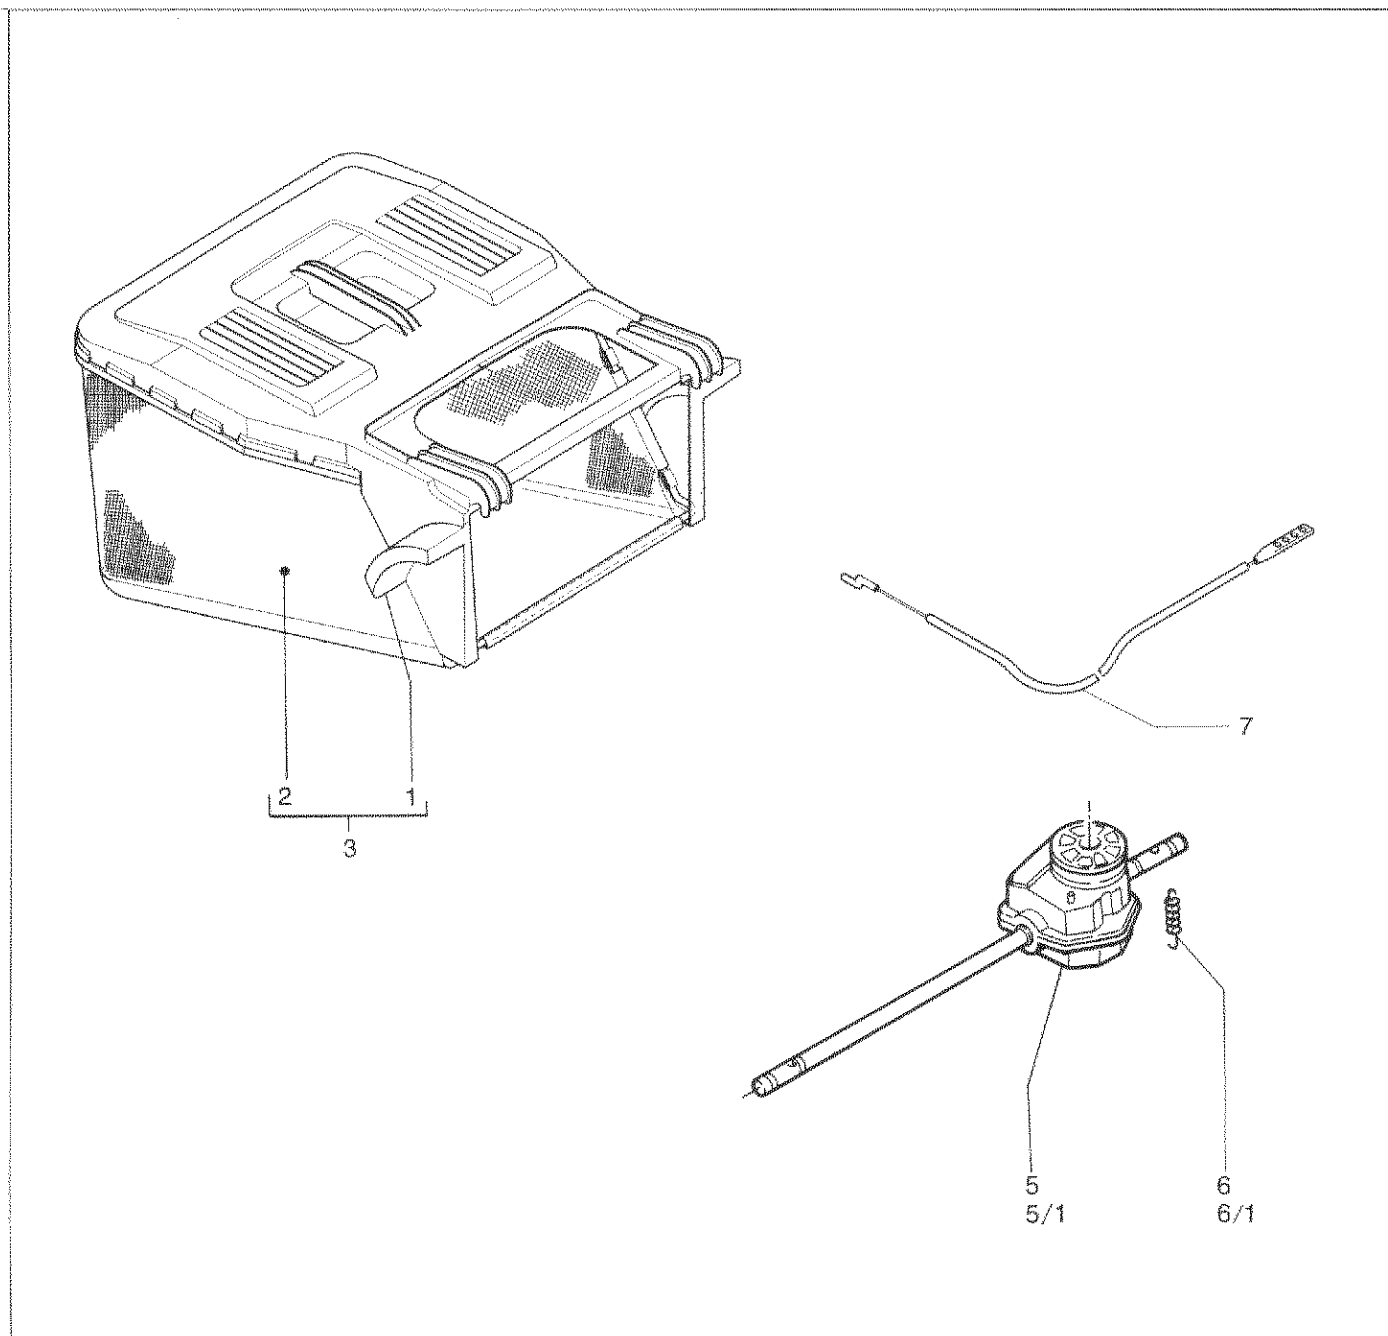

mod. **PRIMAVERA 500S - PRIMAVERA 500S/K**

	RICAMBI SPARE PARTS	RECHANGES ERSATZTEILE	RECAMBIOS ONDERDELEN	SOBRESSALENTES CZĘŚCI ZAMIENNE	CSEREALKATÉRSZÉK NÁHRADNÉ SÚČASTKY	Q		
1	10 1403 94	coperchio con telaio cover	couvercle Deckel	cesto deksel	cobertura osłonka	fedél veko	1	
2	20 1403 74	sacco sack	sac Sack	saco Zak	saco de nylon worek	zsák vrece	1	
3	09 1404 14	sacco completo grass catcher	sac complet Grasfangkorb	saco completo grasopvangzak	saco completo worek na trawie	komplett zsák kompletné vrece	1	
5	09 7674 00	riduttore reducer	reducteur Getriebe	caja de transmisión complete reductor	reductor przekładnia napędowa	reduktor	1	Mod. PLASTICA
6	10 1219 20	molla spring	ressort Feder	muelle veer	mola sprężyna	rugó pruzina	1	
5/1	09 7679 00	riduttore reducer	reducteur Getriebe	caja de transmisión complete reductor	reductor przekładnia napędowa	reduktor	1	Mod. ALLUMINIO
6/1	10 1552 50	molla spring	ressort Feder	muelle veer	mola sprężyna	rugó pruzina	1	
7	10 1463 40	cavo frizione clutch cable	cable d'embrayage Kupplungszug	cable de embrague koppelingskabel	cabo linka sprzęgła	kábel snúra spojky	1	