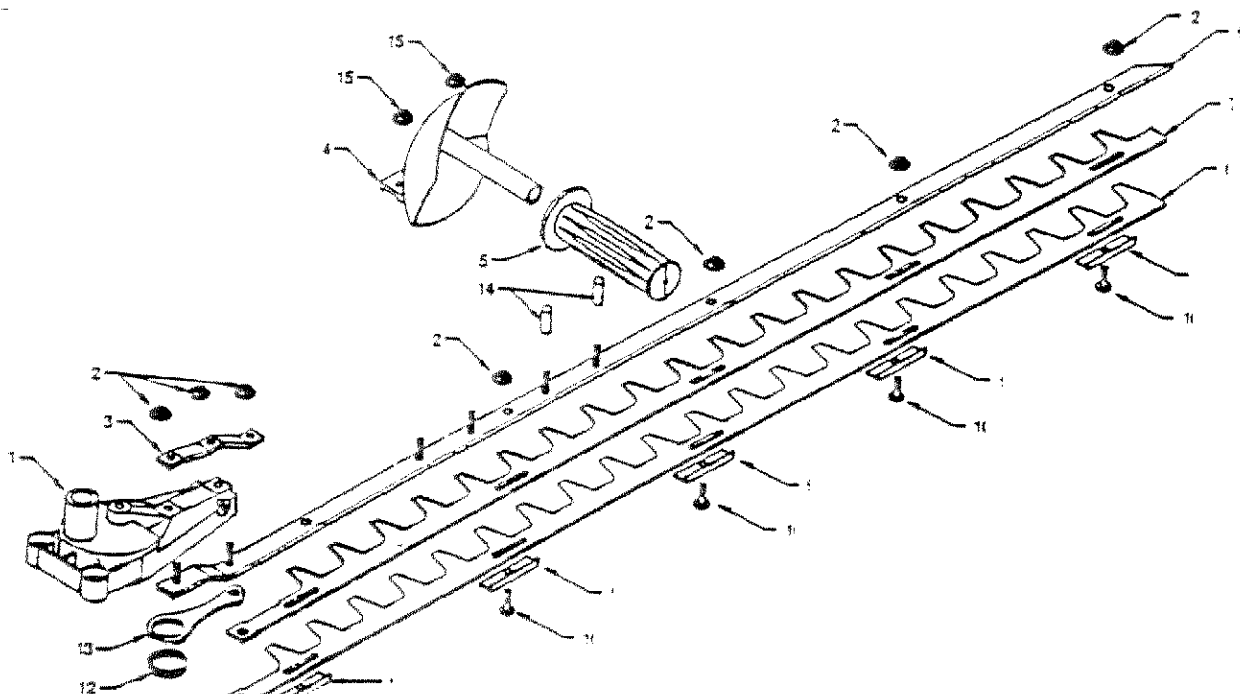

LITTLE WONDER HECKENSCHEREN**MODELLE**

2230 S

2242 S

2230 SE

2242 SE

Messerbalken mit seitlichem Handgriff für Modelle 2230S, 2242S, 2230SE, 2242SE

Ersatzteile für Messerbalken mit seitlichem Handgriff für Modelle 2230 S, 2242 S 2230 S, 2242 SE

Handgriff einseitig für Modelle 2230S, 2242S,

2230SE, 2242SE

Ersatzteile für Modelle 2230S, 2242S, 2230SE, 2242SE				
Position	Bestellnr.	L. W.-Nr.	Bezeichnung	Anzahl
1	308-223	300101	Handgriff	1
2	308-225	300103	Greiffelement (1 Satz)	1
3	308-236	300117	Schalterplatte	1
4	308-226	300106	Hebel	1
5	308-228	300108	Feder für Gashebel u. Sperre	1
6	308-227	300107	Hebel für Einschalt Sperre	1
7	308-230	300110	Schalter mit Anschlußkabeln	1
8	308-265	973-	Sicherungsmutter 10-32	1
9	308-235	300116	Metallschlauch	1
10	308-266	380E-4B	Motor	1
11	308-252	300503	Schraube 10-32 x 1 1/4"	1
12	308-373	972-	Sicherungsmutter 1/4-20	2
13	308-224	300102	U-Profil	2
14	308-233	300113	Anstanzniete	2
15	308-231	300111	Dämpferring	4
16	308-232	300112	Grundplatte	1
17	308-254	300505	Schraube 1/4-20 x 2 1/2	2
18	308-257	300502	Sicherungsscheibe 6mm	2
19	308-256	300500	Mutter 6mm	2
20	308-234	300115	Gaszug	1
21	308-222	300000	Zahnradgehäuse	1
22	308-255	300511	Schraube m. flachem Kopf 7/8"	4
23	308-229	300109	Schalterkappe	1
24	308-237	300118	Kabelbinder	1
25	308-376	376-1	Endkappe für Handgriff	1