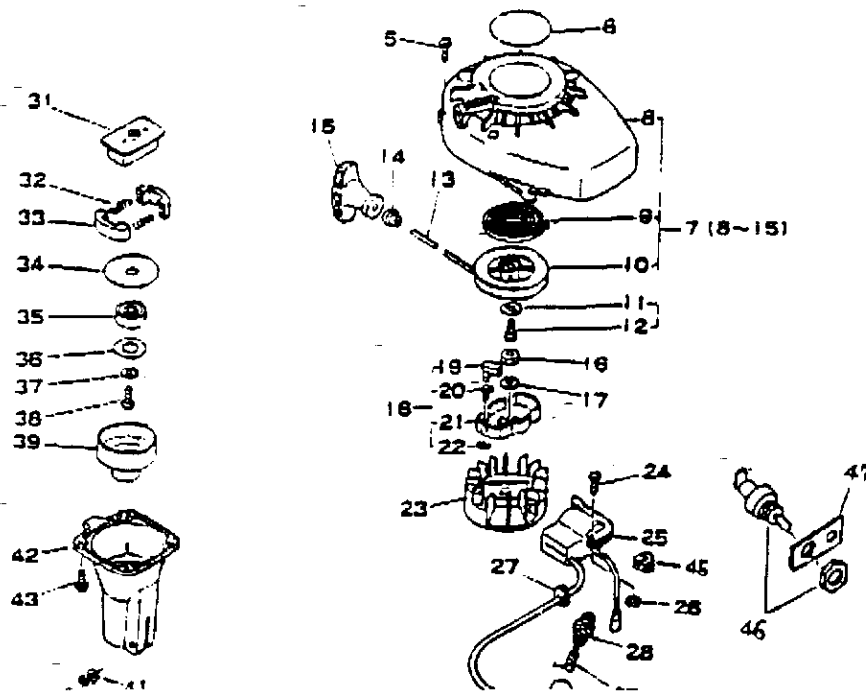

Position	Bestellnr.	L. W.-Nr.	Bezeichnung	Anzahl
5	308-405	900242-04016	Schraube 4 x 16	4
7	308-406	177200-11520	Starter Komplett (8-15)	1
8	308-407	101511-11520	Abdeckung	1
9	307-141	177220-42030	Rücklauffeder	1
10	307-137	177215-42030	Startertrommel	1
11	307-136	177214-42030	Unterlegscheibe	1
12	308-408	177236-11410	Schraube	1
13	307-138	177226-05530	Starterseil	1
14	307-139	177227-42030	Seilführung	1
15	308-409	177228-11520	Startergriff	1
16	307-202	900500-00008	Mutter M 8	1
17	308-410	900600-00008	Unterlegscheibe 8	1
18	307-128	177202-42030	Starterkupplung	1
19	307-132	177218-42030	Starterklaue	1
20	307-131	177234-42030	Rückzugfeder	1
21	307-130	177210-42030	Mitnehmer	1
22	307-129	900700-00006	E-Ring	1
23	308-412	150801-44330	Schwungrad	1
24	307-102	900238-04022	Schraube SMB 4 x 22	2
25	308-414	150626-11521	Zündspule	1
26	307-110	150117-09130	Abstandhalter	2
27	308-416	152112-07331	Buchse	1
28	308-417	159010-12330	Zündkerze	1
29	307-106	159011-03432	Feder für Kerzenstecker	1
30	307-105	159012-01620	Kerzenstecker	1
31	308-418	175016-05020	Kupplungskörper	1
32	308-102	178018-05130	Feder	1
33	308-097	175009-05131	Kupplungsschuh	2
34	308-103	175019-04630	Kupplungsplatte	1
35	308-419	900802-06000	Kugellager	1
36	308-104	175044-04630	Distanzscheibe	1
37	308-155	175014-11510	Scheibe	1
38	308-420	900238-06012	Schraube	1
39	308-098	175010-04632	Kupplungstrommel	1
40	307-185	900605-00005	Federscheibe M 5	1
41	307-171	900600-00005	Unterlegscheibe	1
42	308-421	610223-11520	Kupplungsgehäuse	1
43	308-422	900238-04014	Schraube 4 x 14	2
44	308-211	900100-05025	Schraube 5 x 30	1
45	308-423	156114-04920	Gummitülle	1
46	308-095	163400-02160	Kurzschlußschalter	1
47	308-424	163310-11521	Schalterbügel	1