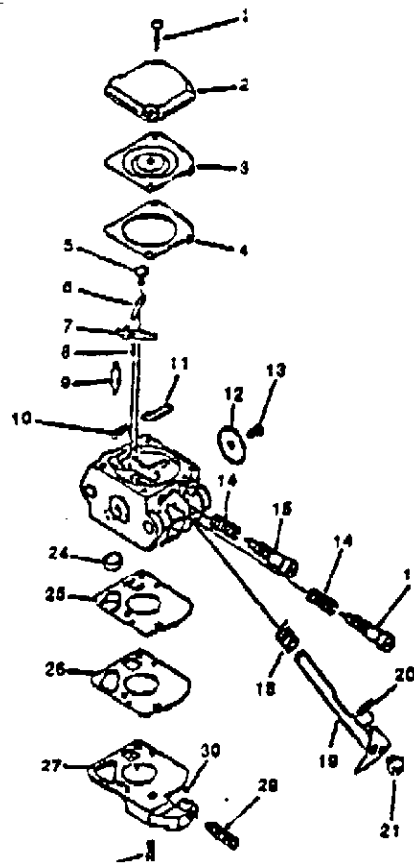

ratioparts[®]

Motor Sv-4

Tank Motor SV-4

Position	Bestellnr.	L. W.-Nr.	Bezeichnung	Anzahl
5	307-702	131600-04520	Tankdeckel	1
6	308-126	890154-15130	Etikett	1
7	308-069	131314-00330	Absperrventil	1
8	308-065	131015-04520	Halter für Luftventil	1
9	308-066	131016-04930	Dichtung	1
10	307-703	131005-11520	Tank	1
11	308-428	132010-11520	Kraftstoffrohr	1
12	308-073	132115-04920	Ring	1
		132013-09820		
14	308-068	131205-07320	Benzinfilter	1
T6	308-429	900250-05014	Schraube 5 x 14	3
17	308-430	900603-00005	Unterlegscheibe	3

Position	Bestellnr.	L. W.-Nr.	Bezeichnung	Anzahl
1	307-219	125344-13931	Schraube	2
2	308-431	125342-11520	Membranenabdeckung	1
3	A, B	A, B	s. u.	1
4	A, B	A, B	s. u.	1
5	307-223	125339-42030	Schraube	1
6	B	B	s. u.	1
7	B	B	s. u.	1
8	B	B	s. u.	1
9	B	B	s. u.	1
10	308-432	125327-15130	Klammer	1
11	B	B	s. u.	1
12	307-230	125316-42030	Drosseventil	1
13	B	B	s. u.	1
14	307-232	125319-42030	Schraubenfeder	1
15	307-233	125320-42030	Vergasernadel	1
17	307-234	125318-51330	Vergasernadel, Leerlauf	1
18	307-235	125313-42030	Feder für Drosseklappe	1
19	307-236	125327-13930	Drosseklappenweile	1
20	307-228	125327-13930	Klammer	1
21	308-435	125372-42030	Drehzapfen	1
24	B	B	s. u.	1
25	A, B	A, B	s. u.	1
26	A, B	A, B	s. u.	1
27	308-436	125324-42030	Pumpenabdeckung	1
28	307-244	125310-42030	Schraube	2
29	307-245	125334-13930	Leerlaufschraube	1
30	307-246	125378-13930	Reibstück	1
A	307-248	125303-42030	Vergasermembrandichtungen	1
B	307-247	125302-42030	Vergaserreparatursatz	1
*	308-390	125200-11520	Vergaser komplett	1