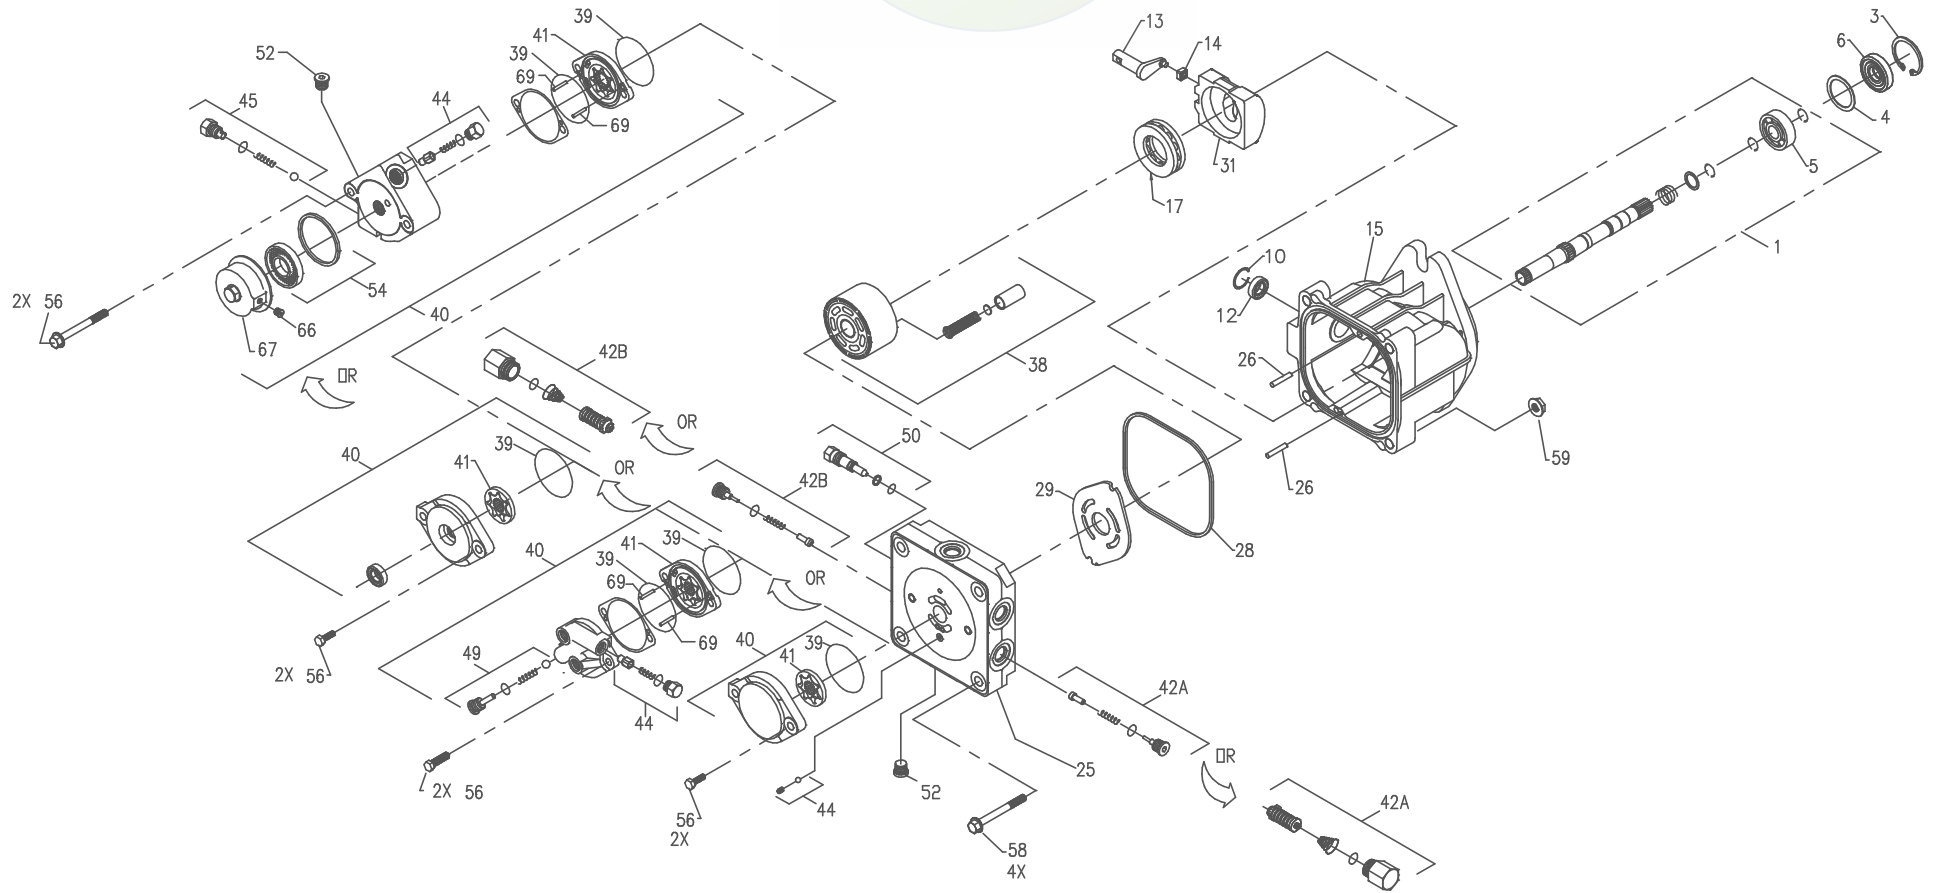

BDP-21L

85 - OVERHAUL SEAL KIT