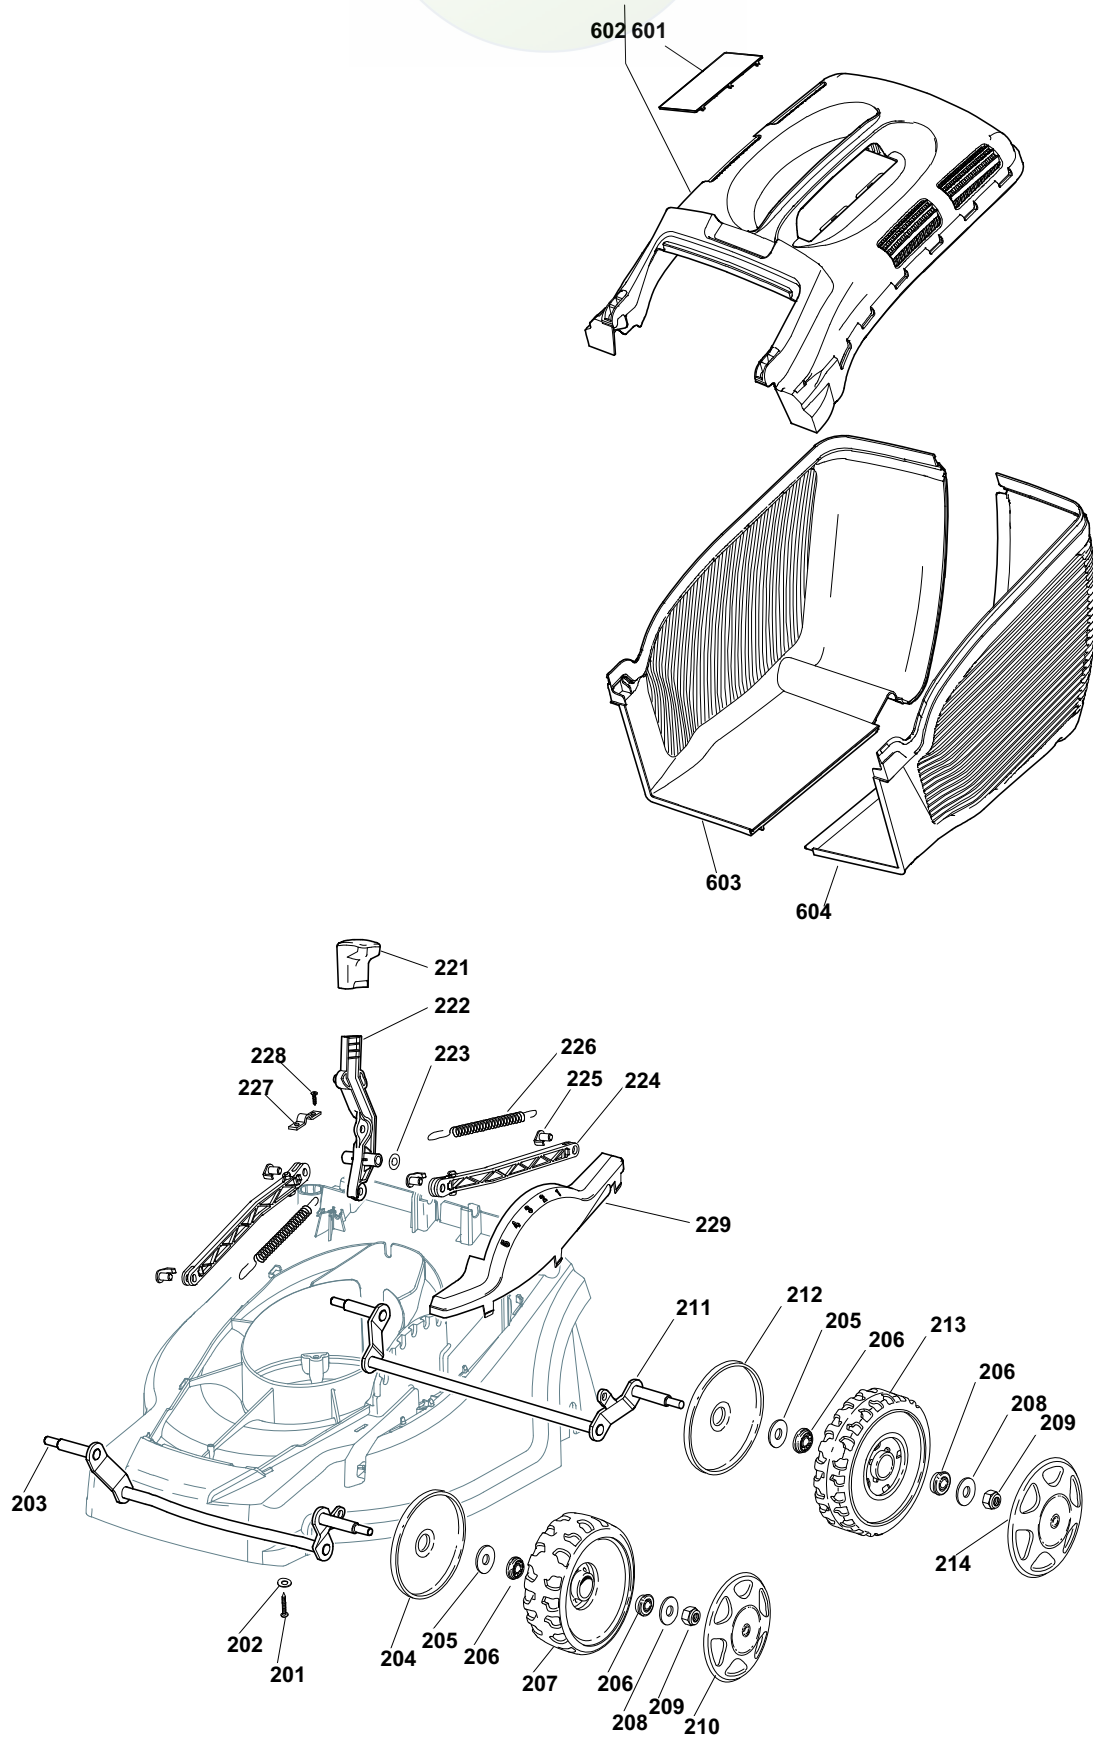

Model: **VARIOLUX 41 E**
Table: **Wheels And Height Adjusting**

Model: VARIOLUX 41 E
Table: Wheels And Height Adjusting

Pos.	Article nr	Q.ty	Description	Bezeichnung
201	12728680/0	4	Screw	Schraube
202	12523050/0	4	Washer	Scheibe
203	81002837/0	1	Axle, Front Wheels	Achse, Vorderrad
204	22600095/0	2	Protection, Wheel	Schütz, Räder
205	22675100/0	4	Washer	Scheibe
206	22122200/0	8	Bearing	Lager
207	22686091/1	2	Wheel Ø 165	Rad Ø 165
208	12521350/0	4	Washer	Scheibe
209	12155000/0	4	Nut	Mutter
210	22110409/0	2	Hub Cap	Radkappe
211	81002839/0	1	Axle, Rear Wheels	Achse, Hinterrad
212	22600131/0	2	Protection, Wheel	Schütz, Räder
213	22686092/0	2	Wheel Ø 190	Rad Ø 190
214	22110410/0	2	Hub Cap	Radkappe
221	22399818/0	1	Knob	Griff
222	22321524/0	1	Lever, Height Adjustment	Hebel, Höneverstellung
223	22672154/0	1	Washer	Scheibe
224	22869668/0	2	Tie Rod	Spannstange
225	22524338/0	4	Pin	Bolzen
226	22450424/0	2	Spring	Feder
227	25547049/0	1	Plate	Plättchen
228	12728691/0	2	Screw	Schraube
229	22109726/0	1	Cover	Kappe
601	22486179/0	1	Plate	Platte
602	81000462/0	1	Grass-Box, Upper	Korb, Oberteil
603	22486176/0	1	Grassbox Lower Part(R)	Korb Unterteil (R)
604	22486177/0	1	Grassbox Lower Part (L)	Korb Unterteil (L)