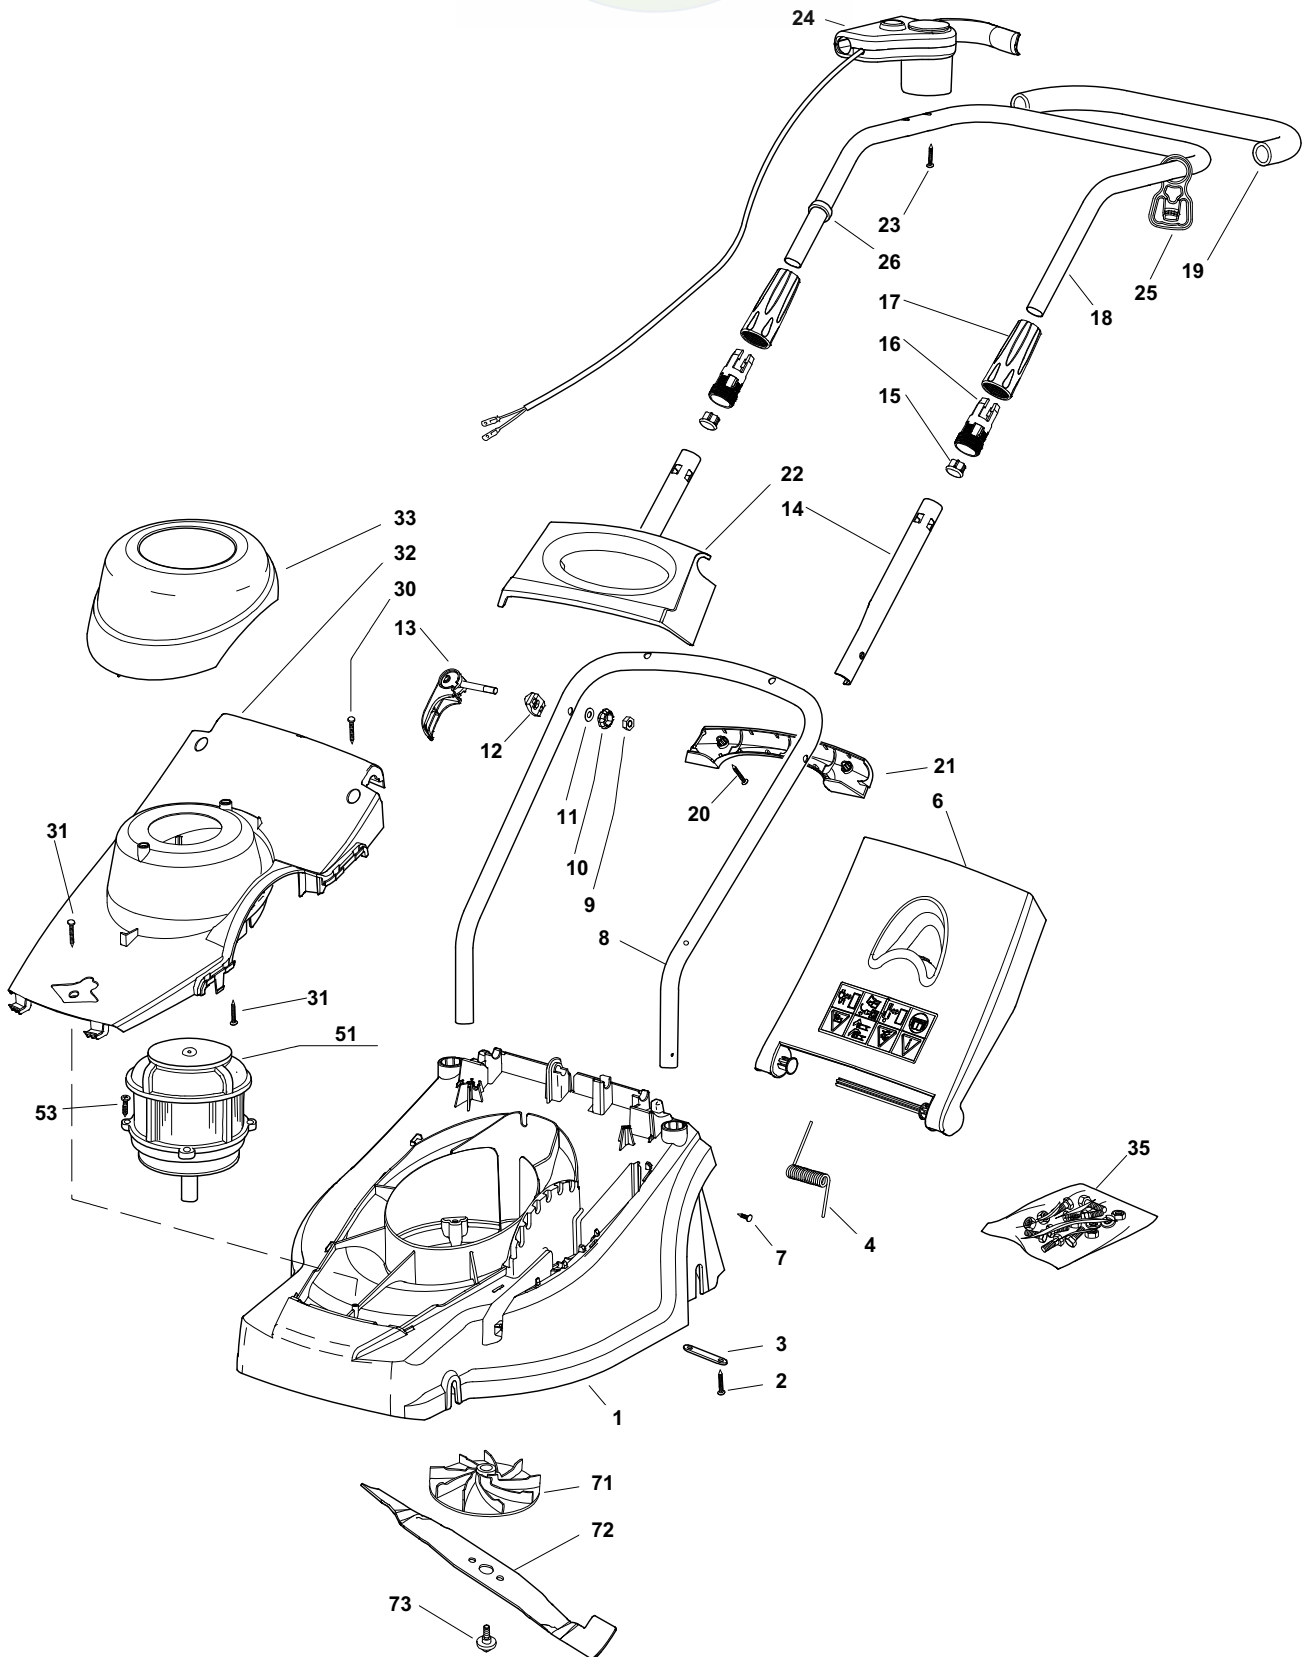

Model:
Table:

VARIOLUX 41 E
Chassis

Model: VARIOLUX 41 E
Table: Chassis

Pos.	Article nr	Q.ty	Description	Bezeichnung
1	22066715/0	1	Deck	Gehäuse
2	12728691/0	2	Screw	Schraube
3	22608535/0	1	Plate	Platte
4	22450423/0	1	Spring	Feder
6	81000463/0	1	Stone-Guard	Prallblech
7	12728450/0	2	Screw	Schraube
8	81006662/0	1	Handle, Lower Part	Holm, Unterteil
9	12293200/0	2	Nut	Mutter
10	22399816/0	2	Knob	Griff
11	25670011/0	2	Washer	Scheibe
12	22680011/0	2	Washer	Scheibe
13	81003250/0	2	Lever, Handle Blocking	Hebel
14	81006663/0	2	Handle, Middle Part	Holm
15	22820066/1	2	Cap	Gummistopfen
16	22245061/0	2	Ring Nut, Internal	Nutmutter
17	22245060/0	2	Ring Nut, External	Nutmutter
18	81006665/0	1	Handle, Upper Part	Holm, Oberteil
19	122291057/1	1	Handgrip	Handgriff
20	12728684/0	4	Screw	Schraube
21	22393617/0	1	Handle	Griff
22	22393616/0	1	Handle	Griff
24	81600507/0	1	Dead Hand Switch CE	Tot Manschalter CE
24	81600508/0	1	Dead Hand Switch CH	Tot Manschalter CH
25	22195101/4	1	Fairlead	Kabelbefestigung
26	22192000/1	2	Anchor Clamp	Bowdenzughalter
30	12728685/0	2	Screw	Schraube
31	12728691/0	3	Screw	Schraube
32	22109725/0	1	Support, Cover	Halter, Haube
33	22055110/0	1	Cover	Haube
35	81008675/0	1	Outfit, Screws	Satz, Schrauben
51	118563667/0	1	Motor	Motor
53	12735410/0	4	Screw	Schraube
71	22465602/0	1	Hub	Halter
72	81004145/0	1	Blade	Messer
73	81004352/0	1	Screw	Schraube