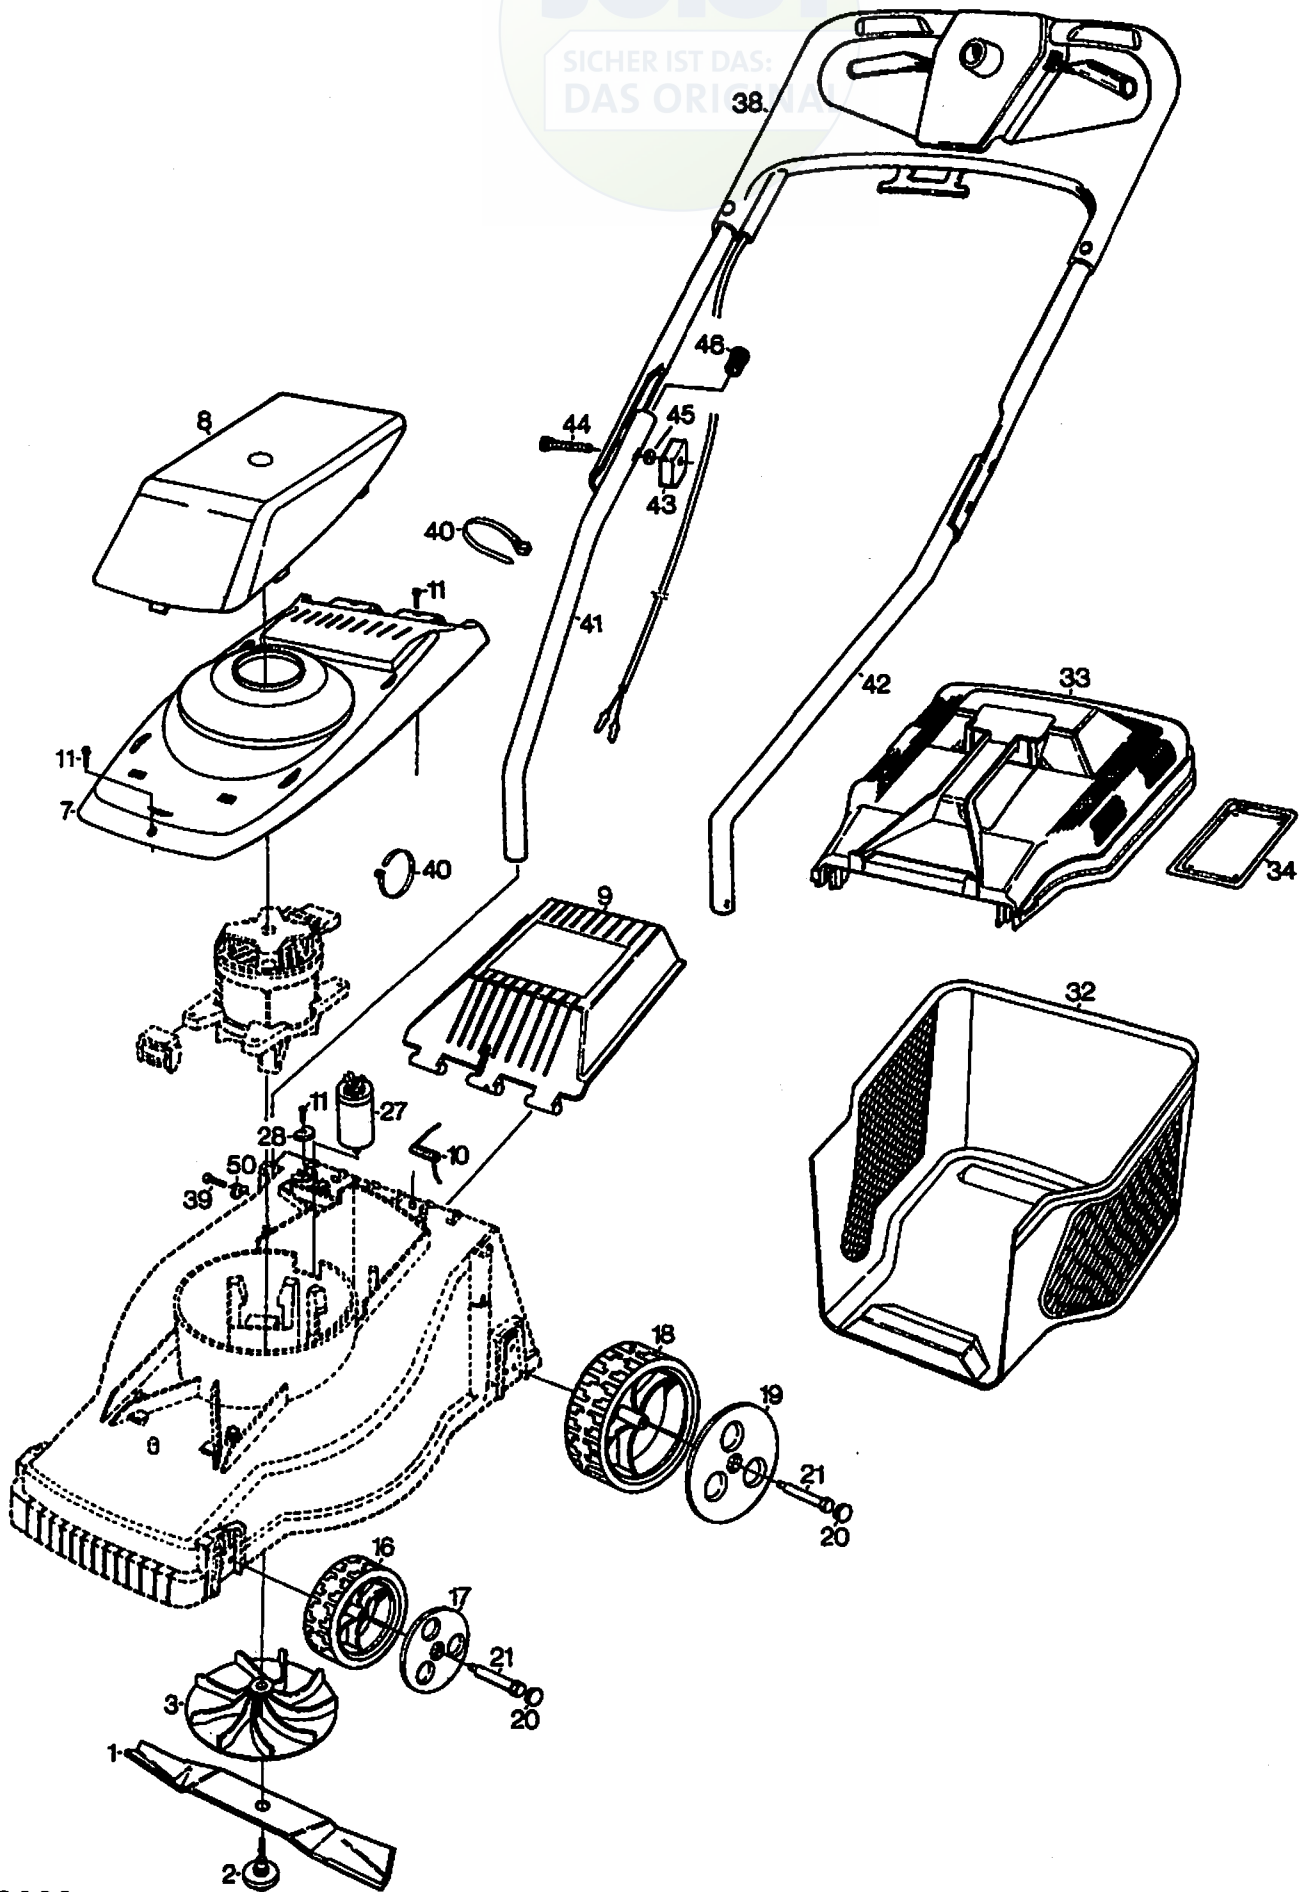

JOIST

SICHER IST DAS:
DAS ORIGINAL

38.

B002

Ausgabe Issue 2001-1		Bild Nr. Picture No B002		VARIOLUX 33 EM	VARIOLUX 33 EM	Seite Page 14		
Pos. Fig.	Anzahl/Quantity			Artikel Nr. Part No	Bezeichnung	Description	Satz Kit	Anmerkung Notes
	4612	4614						
1	1	1		1111-9700-01	Messer.....	Blade		
2	1	1		1111-9714-01	Messerbolzen	Blade bolt		
3	1	1		1111-3137-01	Ventilator/Messerhalt.....	Fan/blade holder		
7	1	1		1111-2750-02	Motorendeckel-Untere	Low.motor cover-bl		
8	1	1		1111-2929-02	Motorendeckel-schwarz	Motor cover-black		
9	1	1		1111-3284-02	Klappe-schwarz	Flap-black.....		
10	1	1		1111-2789-01	Feder	Spring		
11	4	4		9838-9110-12	Schraube	Screw		
16	2	2		1111-2762-01	Rad	Wheel.....		
17	2	2		1111-2763-21	Nabenkapsel-grau.....	Hub cap-grey		
18	2	2		1111-3199-01	Rad.....	Wheel.....		
19	2	2		1111-3200-21	Nabenkapsel-grau.....	Hub cap-grey		
20	4	4		1111-2756-21	Radzentrum-grau.....	Wheel cup-grey		
21	4	4		1111-2788-01	Ansatzbolzen	Shoulder bolt		
27	1	1		9400-0265-00	Kondensator	Condensor		
28	1	1		1111-2765-00	Scheibe.....	Washer.....		
32	1	1		1111-2760-02	Grasbehälter-Untert.	Lower collector-black		
33	1	1		1111-2758-02	Grasbehälter-Obert.	Top collector-black		
34	1	1		1111-2764-01	Deckel.....	Cover		
38	1			1111-2997-03	Führungsholm Oberteil	Upper handle w.switch		
38		1		1111-2997-04	Führungsholm Oberteil	Upper handle w.switch		Die Schweiz
39	2	2		9846-7916-16	Schraube	Screw.....		
40	2	2		9579-0008-00	Kabelhalter.....	Cable holder		
41	1	1		1111-3158-02	Führungsrohr-niedr.r	Handle tube-lower r.h		
42	1	1		1111-3158-01	Führungsrohr-niedr.l	Handle tube-lower l.h		
43	2	2		1111-0035-01	Verriegelungsrads	Locking knob		
44	2	2		9899-3545-12	Schraube	Screw.....		
45	2	2		9699-0025-02	Scheibe.....	Washer.....		
46	2	2		9403-0033-70	Plastikknopf	Plastic knob		
50	2	2		1111-3136-02	Scheibe.....	Washer.....		