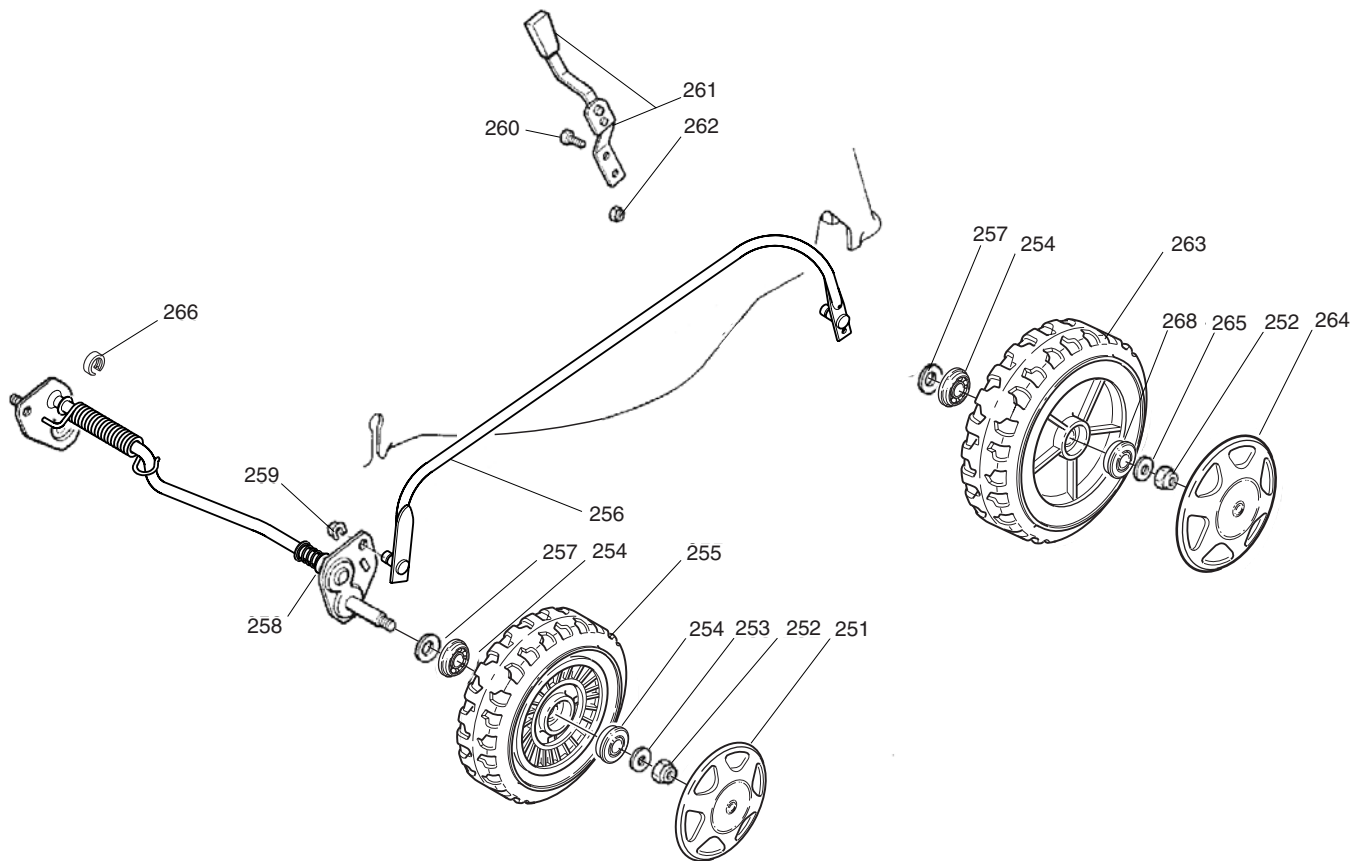

Ausgabe Issue 2002- 2		Bild Nr Picture No B066		VARIOLUX 53 BCAH CHASSIE FÜHRUNGSHOLM		VARIOLUX 53 BCAH CHASSIS HANDLE		Seite Page 52	
Pos. Fig.	Anzahl/Quantity			Artikel Nr. Part No	Bezeichnung	Description	Satz Kit	Anmerkung Notes	
	905	335							
X	1	1		1136-0732-01	Chassie- rot	Deck- red.....			
X	2	0/1		1136-0617-01	Schraube	Screw			
	2	3/2		9997-0860-16	Schraube	Screw			
	3	2		9997-0816-16	Schraube	Screw			
X	4	4		1136-0637-01	Buchse.....	Bush.....			
	5	2		9747-0831-02	Mutter.....	Lock nut.....			
X	6	2		1136-0617-01	Schraube	Screw			
	7	4		1117-3194-01	Verriegelungsrads	Locking knob			
	8	4		9799-0831-02	Mutter	Nut			
X	9	1		1136-0759-01	Führungsholm- Unterteil.....	Handle- lower			
X	10	1		1136-0620-01	Schraube	Screw			
X	10A	1		1136-0747-01	Schraube m. Öse	Screw w. loop			
X	11	2		1136-0693-01	Scheibe.....	Washer.....			
	12	0/1		9739-0831-22	Mutter	Nut			
	12	3/2		9747-0831-02	Mutter.....	Lock nut.....			
X	15	1		1136-0715-01	Motorbremskabel	Engine brake cable			
	17	1		1111-3283-02	Klappe- schwarz	Flap- black			
X	28	1		1136-0763-01	Führungsholm- Oberteil.....	Handle- upper.....			
X	30	1		1136-0746-01	Motorbremshebel	Engine brake lever.....			
X	31	1		1136-0663-01	Handgriff- schwarz	Handgrip- black			
X	34	2		1136-0640-01	Buchse.....	Bush.....			
X	37	1		1136-0745-01	Antriebshebel.....	Drive lever.....			
X	38	2		1136-0639-01	Buchse.....	Bush.....			
X	39	2		1136-0682-01	Platte	Plate			
	40	4		9847-8119-16	Schraube	Screw			
X	44	1		1136-0665-01	Gummieminsatz.....	Rubber insert			
X	51	1		1136-0705-01	Halter- schwarz.....	Fulcrum- black			
	52	6		9836-9525-12	Schraube	Screw			
X	53	1		1136-0704-01	Behälterhalterung	Bag holder- black			
	54	1		1111-2792-01	Feder	Spring			
X	99	1		1136-0775-01	Schraubensatz	Screw set		Nicht ill.	
X	151	1		1136-0604-01	Mutter.....	Nut			
X	152	1		1136-0611-01	Federring	Grower			
X	153	1		1136-0659-01	Distanzring	Spacer			
	154	1		9699-0035-02	Scheibe.....	Flat washer.....			
X	155	1		1136-0606-01	Federscheibe	Spring washer			
X	156	1		1136-0766-01	Gashebel.....	Throttle lever.....			
X	157	1		1136-0764-01	Gaskabel.....	Throttle cable			
X	158	1		1136-0618-01	Schraube	Screw			
X	159	1		1136-0621-01	Etikette.....	Label			
X	231	1		1136-0656-01	Deflektor.....	Deflector			
X	232	1		1136-0645-01	Schutz	Protection			
X	233	3		1136-0615-01	Schraube	Screw			
X	501	1		1136-0674-01	Nabe m.Scheibe.....	Hub w. pulley			
X	502	1		1136-0753-01	Messer.....	Blade			
	503	1		1136-0083-01	Federscheibe	Elastic washer			
	504	1		1136-0015-01	Scheibe.....	Washer.....			
X	505	1		1136-0616-01	Schraube	Screw			
	506	1		9600-0014-00	Keil	Key			
	551	1		1111-2840-02	Grassamler- Oberteil.....	Top collector- black			
	552	1		1111-2764-01	Deckel.....	Cover			
	553	1		1111-2842-02	Grassamler- Untert.	Collector- lower part			
	554	1		1111-2841-02	Grassamler- Untert.	Collector- lower part			