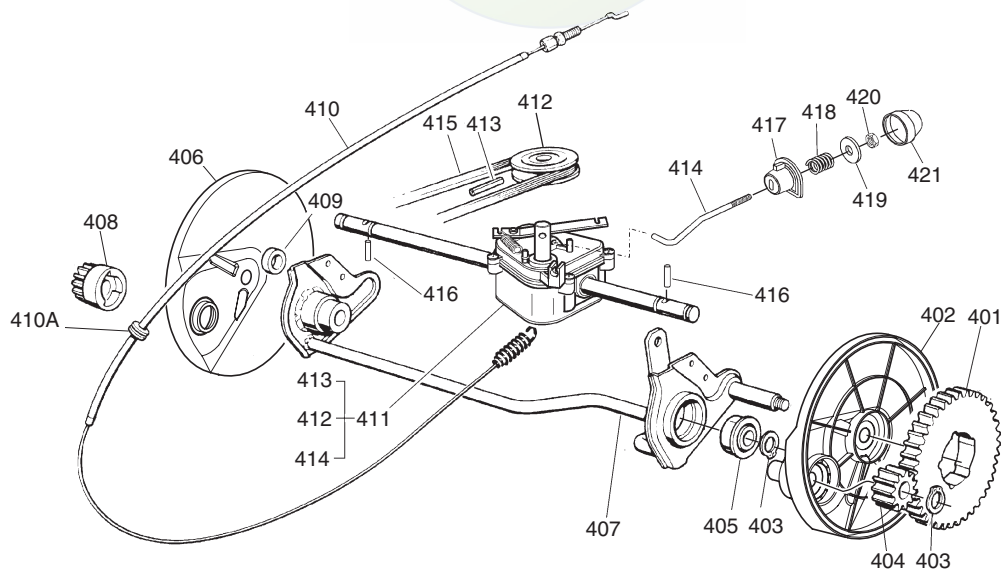

Ausgabe Issue 2002- 2		Bild Nr Picture No B066		VARIOLUX 53 BCAH CHASSIE FÜHRUNGSHOLM		VARIOLUX 53 BCAH CHASSIS HANDLE		Seite Page 52	
Pos. Fig.	Anzahl/Quantity			Artikel Nr. Part No	Bezeichnung	Description	Satz Kit	Anmerkung Notes	
	905	335							
X	1	1		1136-0732-01	Chassie- rot	Deck- red.....			
X	2	0/1		1136-0617-01	Schraube	Screw			
	2	3/2		9997-0860-16	Schraube	Screw			
	3	2		9997-0816-16	Schraube	Screw			
X	4	4		1136-0637-01	Buchse.....	Bush.....			
	5	2		9747-0831-02	Mutter.....	Lock nut.....			
X	6	2		1136-0617-01	Schraube	Screw			
	7	4		1117-3194-01	Verriegelungsrads	Locking knob			
	8	4		9799-0831-02	Mutter	Nut			
X	9	1		1136-0759-01	Führungsholm- Unterteil.....	Handle- lower			
X	10	1		1136-0620-01	Schraube	Screw			
X	10A	1		1136-0747-01	Schraube m. Öse	Screw w. loop			
X	11	2		1136-0693-01	Scheibe.....	Washer.....			
	12	0/1		9739-0831-22	Mutter	Nut			
	12	3/2		9747-0831-02	Mutter.....	Lock nut.....			
X	15	1		1136-0715-01	Motorbremskabel	Engine brake cable			
	17	1		1111-3283-02	Klappe- schwarz	Flap- black			
X	28	1		1136-0763-01	Führungsholm- Oberteil.....	Handle- upper.....			
X	30	1		1136-0746-01	Motorbremshebel	Engine brake lever.....			
X	31	1		1136-0663-01	Handgriff- schwarz	Handgrip- black			
X	34	2		1136-0640-01	Buchse.....	Bush.....			
X	37	1		1136-0745-01	Antriebshebel.....	Drive lever.....			
X	38	2		1136-0639-01	Buchse.....	Bush.....			
X	39	2		1136-0682-01	Platte	Plate			
	40	4		9847-8119-16	Schraube	Screw			
X	44	1		1136-0665-01	Gummieminsatz.....	Rubber insert			
X	51	1		1136-0705-01	Halter- schwarz.....	Fulcrum- black			
	52	6		9836-9525-12	Schraube	Screw			
X	53	1		1136-0704-01	Behälterhalterung	Bag holder- black			
	54	1		1111-2792-01	Feder	Spring			
X	99	1		1136-0775-01	Schraubensatz	Screw set		Nicht ill.	
X	151	1		1136-0604-01	Mutter.....	Nut			
X	152	1		1136-0611-01	Federring	Grower			
X	153	1		1136-0659-01	Distanzring	Spacer			
	154	1		9699-0035-02	Scheibe.....	Flat washer.....			
X	155	1		1136-0606-01	Federscheibe	Spring washer			
X	156	1		1136-0766-01	Gashebel.....	Throttle lever.....			
X	157	1		1136-0764-01	Gaskabel.....	Throttle cable			
X	158	1		1136-0618-01	Schraube	Screw			
X	159	1		1136-0621-01	Etikette.....	Label			
X	231	1		1136-0656-01	Deflektor.....	Deflector			
X	232	1		1136-0645-01	Schutz	Protection			
X	233	3		1136-0615-01	Schraube	Screw			
X	501	1		1136-0674-01	Nabe m.Scheibe.....	Hub w. pulley			
X	502	1		1136-0753-01	Messer.....	Blade			
	503	1		1136-0083-01	Federscheibe	Elastic washer			
	504	1		1136-0015-01	Scheibe.....	Washer.....			
X	505	1		1136-0616-01	Schraube	Screw			
	506	1		9600-0014-00	Keil	Key			
	551	1		1111-2840-02	Grassamler- Oberteil.....	Top collector- black			
	552	1		1111-2764-01	Deckel.....	Cover			
	553	1		1111-2842-02	Grassamler- Untert.	Collector- lower part			
	554	1		1111-2841-02	Grassamler- Untert.	Collector- lower part			