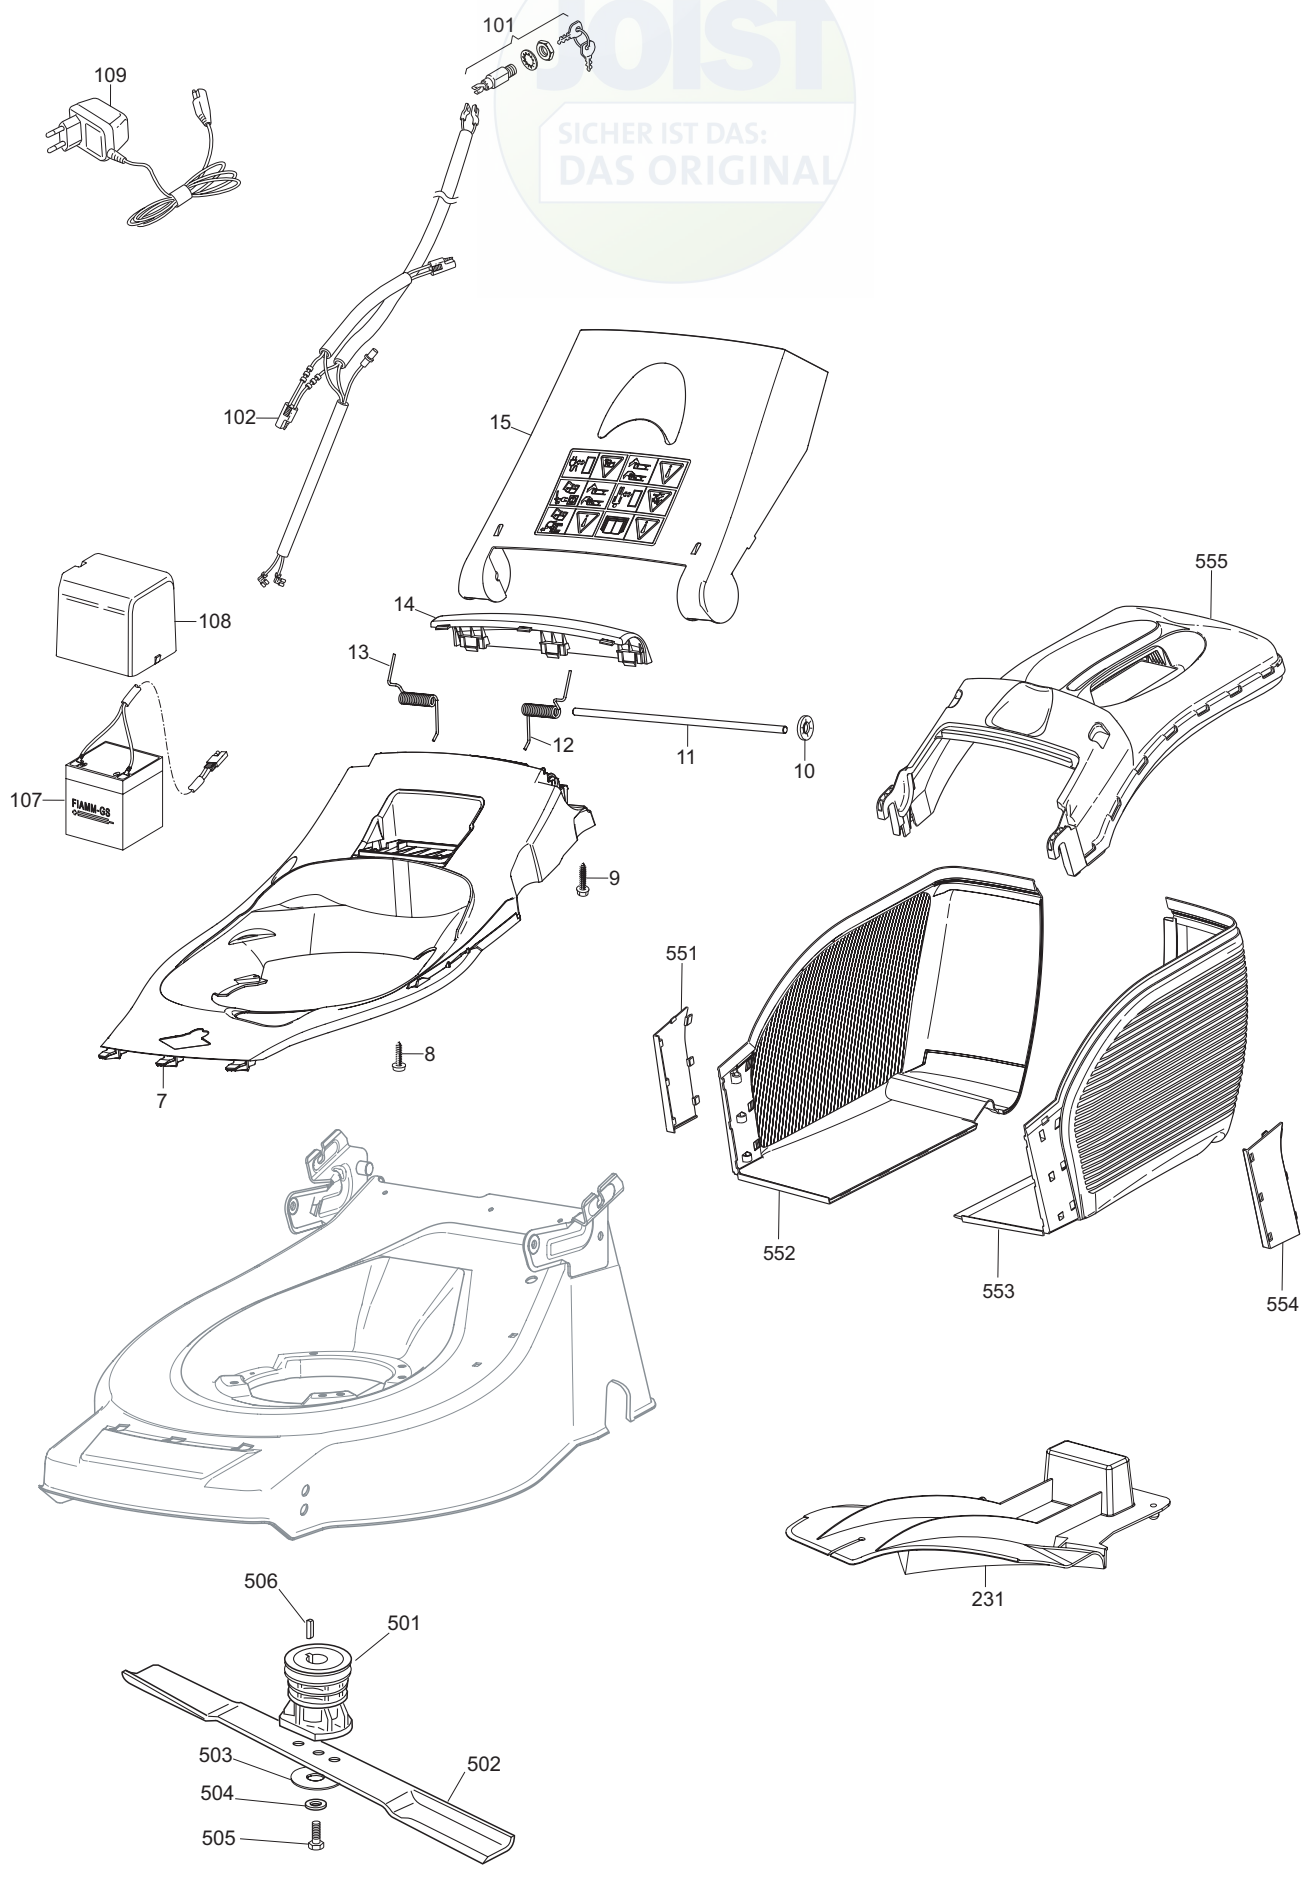

B105

Ausgabe Issue 2005- 1		Bild Nr Picture No B105		VARIOLUX 53 BCAE CHASSIE HOLM		VARIOLUX 53 BCAE CHASSIS HANDLE		Seite Page 62	
Pos. Fig.	Anzahl/Quantity				Artikel Nr. Part No	Bezeichnung	Description	Satz Kit	Anmerkung Notes
X	1	1			1136-1754-01	Gehäuse.....	Deck.....		
	2	3			1136-0615-01	Schraube	Screw.....		
	3	1			1136-0645-01	Schutz	Protection		
	4	4			9847-8119-16	Schraube	Screw.....		
	5	2			1136-0682-01	Platte	Plate.....		
	6	1			1136-0665-01	Gummieinsatz.....	Rubber insert		
	16	2			1136-0061-01	Propfen.....	Cap.....		
X	17	1			1136-1761-01	Holm- Unterteil	Handle- lower		
X	18	1			1136-1765-01	Holmrohr	Handle tube		
X	19	1			1136-1763-01	Holm- Oberteil	Handle- upper.....		
X	20	1			1136-1716-01	Handgriff	Handgrip		
X	21	2			1136-1733-01	Bolzen.....	Pin		
	22	2			9675-0012-02	Verriegelungsscheibe	Locking washer		
X	23	4			1136-1755-01	Hebel	Handle lever		
X	24	4			1136-1738-01	Scheibe.....	Washer.....		
	25	4			1136-0309-01	Scheibe.....	Washer.....		
X	26	4			1136-1721-01	Schloßrad	Locking knob		
	27	4			9799-0831-02	Mutter	Nut		
X	28	2			1136-1746-01	Gummistopfen.....	Cap.....		
X	29	2			1136-1709-01	Ringmutter	Ring nut		
X	30	2			1136-1708-01	Griff	Knob		
X	31	2			1136-1681-01	Schraube	Screw.....		
X	32	1			1136-1720-01	Griff- untere	Knob- lower.....		
X	33	1			1136-1719-01	Griff- obere	Knob- upper		
X	34	1			1136-1762-01	Holmrohr	Handle tube		
	35	2			9997-0830-16	Schraube	Screw.....		L = 30 mm
	36	2			9739-0831-22	Mutter	Nut		
	37	1			9997-0860-16	Schraube	Screw.....		L = 60 mm
	38	1			9699-0028-02	Scheibe.....	Flat washer.....		
	39	1			9747-0831-02	Mutter.....	Lock nut.....		
X	40	2			1136-1722-01	Seilführer.....	Guide spring		
X	41	1			1136-1752-01	Motorbremsdraht	Engine brake cable		
	42	1			1136-1343-01	Seilöse.....	Rope guide.....		
	43	1			9747-0531-02	Mutter	Nut		
X	45	1			1136-1679-01	Scheibe.....	Washer.....		
X	46	1			1136-1680-01	Schraube	Screw.....		
X	47	1			1136-1747-01	Deckel.....	Cap.....		
	51	6			9836-9225-12	Schraube	Screw.....		
X	52	1			1136-1710-01	Schutz	Protection		
X	53	1			1136-1743-01	Stütz	Support.....		
X	54	2			1136-1744-01	Stütz	Support.....		
	55	4			9836-9116-12	Schraube	Screw.....		
X	56	1			1136-1717-01	Regulierbügel	Control lever		
X	57	1			1136-1712-01	Schutz	Protection		
X	58	2			1136-1692-01	Deckel.....	Cap.....		
X	59	2			1136-1734-01	Deckel.....	Cover plate.....		
X	60	1			1136-1718-01	Regulierbügel	Control lever		
X	63	1			1136-1742-01	Stütz	Support.....		
X	103	1			1136-1715-01	Schutz	Protection		
X	104	1			1136-1711-01	Schutz	Protection		
X	105	2			1136-1692-01	Deckel.....	Cap.....		
	106	4			9836-9225-12	Schraube	Screw.....		
X	111	1			1136-1768-01	Schraubensatz.....	Screw set		