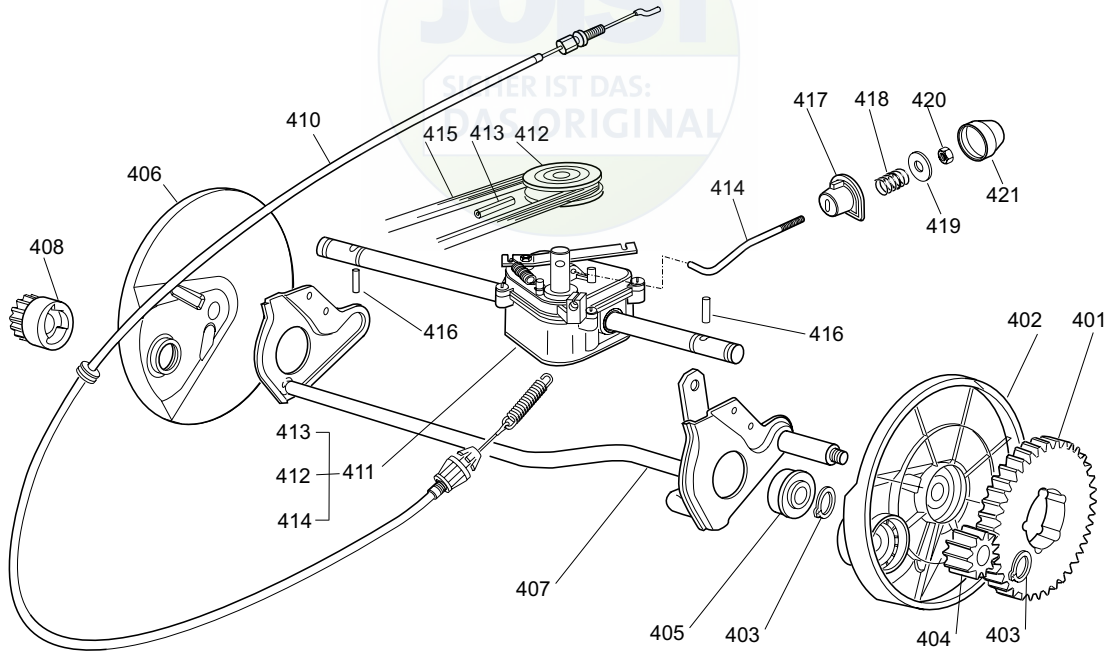

Ausgabe Issue 2005- 1		Bild Nr Picture No B103		VARIOLUX 53 BCAE RADAUFHÄNGUNG GETRIEBE		VARIOLUX 53 BCAE WHEEL SUSPENSION TRANSMISSION		Seite Page 66	
Pos. Fig.	Anzahl/Quantity				Artikel Nr. Part No	Bezeichnung	Description	Satz Kit	Anmerkung Notes
X	251	2			1136-1701-01	Radkappe- grau	Hub cap- grey		
	252	4			9747-0831-02	Mutter	Lock nut		
	253	2			9699-0028-02	Scheibe	Flat washer		
	254	8			1136-0655-01	Lager	Bearing		
	255	2			1136-1520-01	Rad	Wheel		
	256	1			1136-0712-01	Vorderradachse	Front wheel axle		
	257	2			1136-0009-01	Schließplatte	Lock plate		
X	258	1			1136-1758-01	Höhenverstellstange	Height adjust rod		
	259	1			1136-0658-01	Distanzring	Spacer		
	260	1			9675-0009-02	Verriegelungsscheibe	Starlock		
	261	1			1136-0006-01	Federscheibe	Elastic washer		
X	262	1			1136-1757-01	Halter	Attachment		
	263	2			1136-0772-01	Rad	Wheel		
X	264	2			1136-1702-01	Radkappe- grau	Hub cap- grey		
	265	2			1136-0006-01	Federscheibe	Elastic washer		
	266	2			1136-0609-01	Elastische Scheibe	Elastic washer		
X	269	1			1136-1732-01	Schulterschraube	Shoulder bolt		
X	271	1			1136-1756-01	Höhenverstellhebel	Height adjust lever		
	273	1			1136-0089-01	Scheibe	Washer		
X	274	1			1136-1740-01	Sektor	Height adjust sector		
	275	1			9747-0831-02	Mutter	Lock nut		
X	276	1			1136-1693-01	Deckel	Cover		
	277	2			9898-0616-16	Schraube	Screw		
	278	2			9799-0631-02	Mutter	Nut		
	401	2			1136-0653-01	Kranz	Ring gear		
	402	1			1136-0690-01	Radschutz- links	Wheel protection- LH		
	403	4			9650-0012-04	Seegersicherung	Circlip		
	404	1			1136-0685-01	Ritzel- links	Pinion- LH		
	405	2			1136-0632-01	Lager	Bearing		
	406	1			1136-0689-01	Radschutz- rechts	Wheel protection- RH		
	407	1			1136-0713-01	Hinterradachse	Rear wheel axle		
	408	1			1136-0684-01	Ritzel- rechts	Pinion- RH		
X	410	1			1136-1748-01	Kupplungsdraht	Clutch cable		
	411	1			1136-1456-01	Getriebe Kpl (schw)	Gearbox assy (black)		
	412	1			1136-0692-01	Riemenscheibe	Pulley		
	413	1			1136-0612-01	Stift	Pin		
	414	1			1136-1454-01	Verstellstange	Adjustment rod		
X	415	1			1136-9746-01	Riemen	Belt		
	416	2			1136-0697-01	Stift	Pin		
	417	1			1136-0638-01	Buchse	Bush		
	418	1			1136-0668-01	Feder	Spring		
	419	1			1136-0091-01	Scheibe	Washer		
	420	1			9747-0631-02	Mutter	Lock nut		
	421	1			1136-0081-01	Nabenkapsel	Hub cap