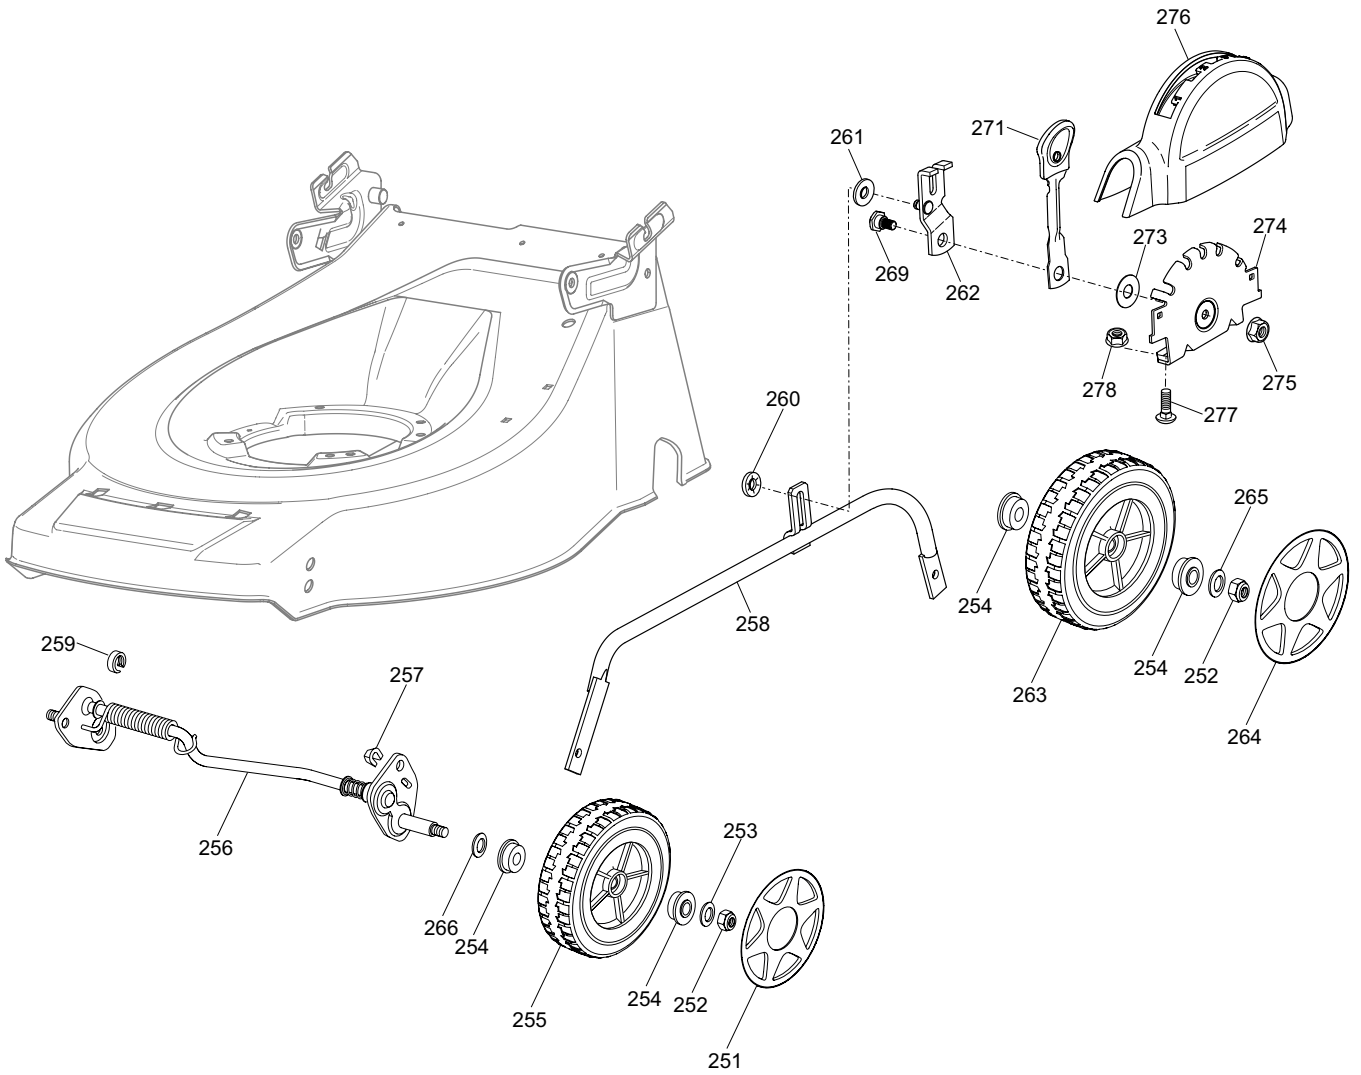

Ausgabe Issue 2005- 1		Bild Nr Picture No B103		VARIOLUX 53 BCAE RADAUFHÄNGUNG GETRIEBE		VARIOLUX 53 BCAE WHEEL SUSPENSION TRANSMISSION		Seite Page 66	
Pos. Fig.	Anzahl/Quantity				Artikel Nr. Part No	Bezeichnung	Description	Satz Kit	Anmerkung Notes
X	251	2			1136-1701-01	Radkappe- grau	Hub cap- grey		
	252	4			9747-0831-02	Mutter	Lock nut		
	253	2			9699-0028-02	Scheibe	Flat washer		
	254	8			1136-0655-01	Lager	Bearing		
	255	2			1136-1520-01	Rad	Wheel		
	256	1			1136-0712-01	Vorderradachse	Front wheel axle		
	257	2			1136-0009-01	Schließplatte	Lock plate		
X	258	1			1136-1758-01	Höhenverstellstange	Height adjust rod		
	259	1			1136-0658-01	Distanzring	Spacer		
	260	1			9675-0009-02	Verriegelungsscheibe	Starlock		
	261	1			1136-0006-01	Federscheibe	Elastic washer		
X	262	1			1136-1757-01	Halter	Attachment		
	263	2			1136-0772-01	Rad	Wheel		
X	264	2			1136-1702-01	Radkappe- grau	Hub cap- grey		
	265	2			1136-0006-01	Federscheibe	Elastic washer		
	266	2			1136-0609-01	Elastische Scheibe	Elastic washer		
X	269	1			1136-1732-01	Schulterschraube	Shoulder bolt		
X	271	1			1136-1756-01	Höhenverstellhebel	Height adjust lever		
	273	1			1136-0089-01	Scheibe	Washer		
X	274	1			1136-1740-01	Sektor	Height adjust sector		
	275	1			9747-0831-02	Mutter	Lock nut		
X	276	1			1136-1693-01	Deckel	Cover		
	277	2			9898-0616-16	Schraube	Screw		
	278	2			9799-0631-02	Mutter	Nut		
	401	2			1136-0653-01	Kranz	Ring gear		
	402	1			1136-0690-01	Radschutz- links	Wheel protection- LH		
	403	4			9650-0012-04	Seegersicherung	Circlip		
	404	1			1136-0685-01	Ritzel- links	Pinion- LH		
	405	2			1136-0632-01	Lager	Bearing		
	406	1			1136-0689-01	Radschutz- rechts	Wheel protection- RH		
	407	1			1136-0713-01	Hinterradachse	Rear wheel axle		
	408	1			1136-0684-01	Ritzel- rechts	Pinion- RH		
X	410	1			1136-1748-01	Kupplungsdraht	Clutch cable		
	411	1			1136-1456-01	Getriebe Kpl (schw)	Gearbox assy (black)		
	412	1			1136-0692-01	Riemenscheibe	Pulley		
	413	1			1136-0612-01	Stift	Pin		
	414	1			1136-1454-01	Verstellstange	Adjustment rod		
X	415	1			1136-9746-01	Riemen	Belt		
	416	2			1136-0697-01	Stift	Pin		
	417	1			1136-0638-01	Buchse	Bush		
	418	1			1136-0668-01	Feder	Spring		
	419	1			1136-0091-01	Scheibe	Washer		
	420	1			9747-0631-02	Mutter	Lock nut		
	421	1			1136-0081-01	Nabenkapsel	Hub cap