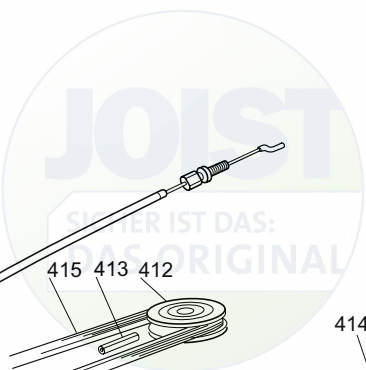

Ausgabe Issue 2005- 1		Bild Nr Picture No B103		VARIOLUX 53 BCAE RADAUFHÄNGUNG GETRIEBE		VARIOLUX 53 BCAE WHEEL SUSPENSION TRANSMISSION		Seite Page 66	
Pos. Fig.	Anzahl/Quantity				Artikel Nr. Part No	Bezeichnung	Description	Satz Kit	Anmerkung Notes
X	251	2			1136-1701-01	Radkappe- grau	Hub cap- grey		
	252	4			9747-0831-02	Mutter	Lock nut		
	253	2			9699-0028-02	Scheibe	Flat washer		
	254	8			1136-0655-01	Lager	Bearing		
	255	2			1136-1520-01	Rad	Wheel		
	256	1			1136-0712-01	Vorderradachse	Front wheel axle		
	257	2			1136-0009-01	Schließplatte	Lock plate		
X	258	1			1136-1758-01	Höhenverstellstange	Height adjust rod		
	259	1			1136-0658-01	Distanzring	Spacer		
	260	1			9675-0009-02	Verriegelungsscheibe	Starlock		
	261	1			1136-0006-01	Federscheibe	Elastic washer		
X	262	1			1136-1757-01	Halter	Attachment		
	263	2			1136-0772-01	Rad	Wheel		
X	264	2			1136-1702-01	Radkappe- grau	Hub cap- grey		
	265	2			1136-0006-01	Federscheibe	Elastic washer		
	266	2			1136-0609-01	Elastische Scheibe	Elastic washer		
X	269	1			1136-1732-01	Schulterschraube	Shoulder bolt		
X	271	1			1136-1756-01	Höhenverstellhebel	Height adjust lever		
	273	1			1136-0089-01	Scheibe	Washer		
X	274	1			1136-1740-01	Sektor	Height adjust sector		
	275	1			9747-0831-02	Mutter	Lock nut		
X	276	1			1136-1693-01	Deckel	Cover		
	277	2			9898-0616-16	Schraube	Screw		
	278	2			9799-0631-02	Mutter	Nut		
	401	2			1136-0653-01	Kranz	Ring gear		
	402	1			1136-0690-01	Radschutz- links	Wheel protection- LH		
	403	4			9650-0012-04	Seegersicherung	Circlip		
	404	1			1136-0685-01	Ritzel- links	Pinion- LH		
	405	2			1136-0632-01	Lager	Bearing		
	406	1			1136-0689-01	Radschutz- rechts	Wheel protection- RH		
	407	1			1136-0713-01	Hinterradachse	Rear wheel axle		
	408	1			1136-0684-01	Ritzel- rechts	Pinion- RH		
X	410	1			1136-1748-01	Kupplungsdraht	Clutch cable		
	411	1			1136-1456-01	Getriebe Kpl (schw)	Gearbox assy (black)		
	412	1			1136-0692-01	Riemenscheibe	Pulley		
	413	1			1136-0612-01	Stift	Pin		
	414	1			1136-1454-01	Verstellstange	Adjustment rod		
X	415	1			1136-9746-01	Riemen	Belt		
	416	2			1136-0697-01	Stift	Pin		
	417	1			1136-0638-01	Buchse	Bush		
	418	1			1136-0668-01	Feder	Spring		
	419	1			1136-0091-01	Scheibe	Washer		
	420	1			9747-0631-02	Mutter	Lock nut		
	421	1			1136-0081-01	Nabenkapsel	Hub cap