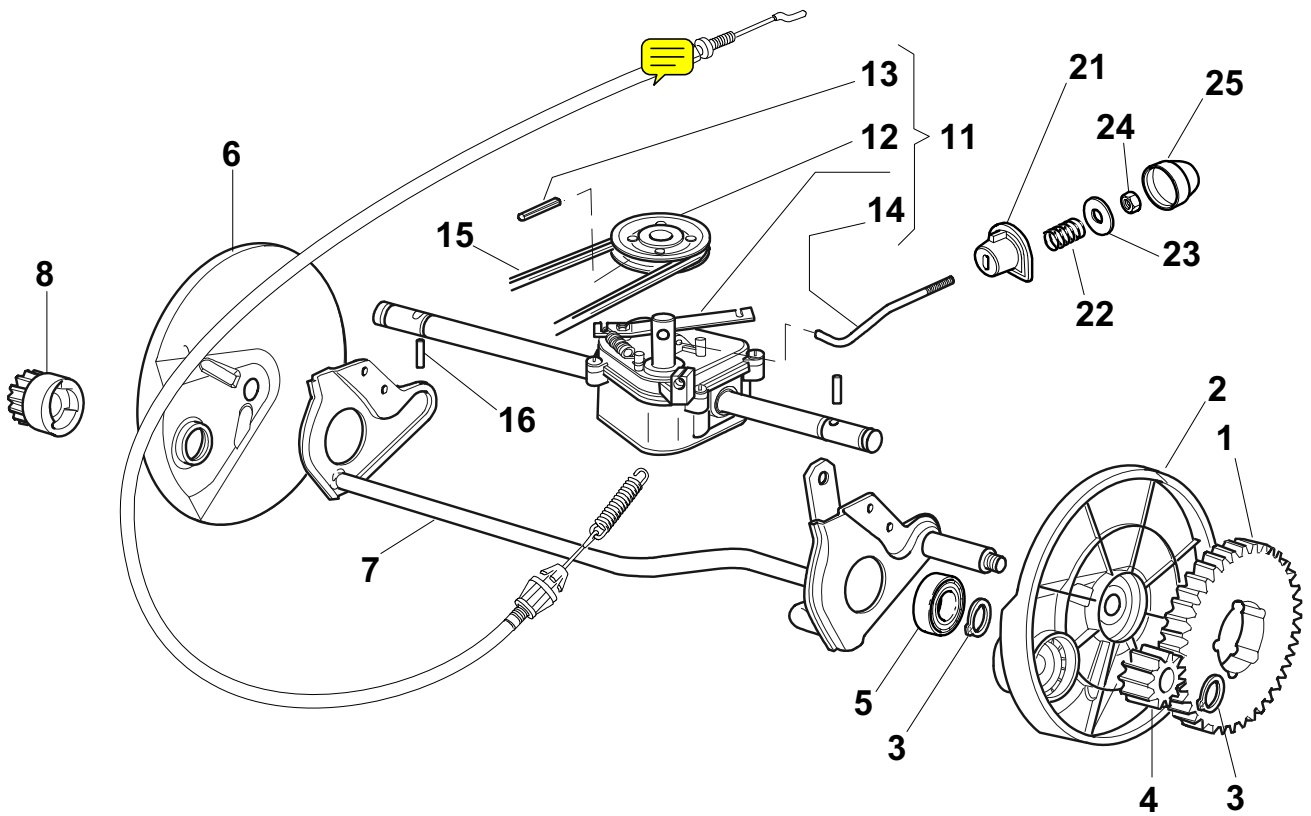

Model: **VARIOLUX 48 BCA**
Table: **Rear Drive**

Model: VARIOLUX 48 BCA
Table: Rear Drive

Pos.	Article nr	Q.ty	Description	Bezeichnung
1	22120105/1	2	Ring Gear	Kranz
2	22600093/0	1	Protection, L Wheel	Schütz, Linkes
3	12608600/0	4	Seeger	Seeger
4	22570120/1	1	Pinion L	Ritzel Linkes
5	19216035/0	2	Bearing	Lager
6	22600092/0	1	Protection, R Wheel	Schütz, Rechtes
7	81000147/0	1	Axle, Rear Wheels	Achse, Hinterrad
8	22570110/1	1	Pinion R	Ritzel Rechtes
11	81003076/0	1	Gear Box	Antrieb
12	22601904/0	1	Pulley	Riemenscheibe
13	12645705/0	1	Pin	Stift
14	22033283/0	1	Adjustment Rod	Verstellungstange
15	35063800/0	1	Belt Z 27	Riemen Z 27
16	22753000/0	2	Pin	Stift
21	22041957/1	1	Bush	Buchse
22	22450063/0	1	Spring	Feder
23	22680009/0	1	Washer	Scheibe
24	12154510/0	1	Nut	Mutter
25	22110230/0	1	Cap	Gummistopfen