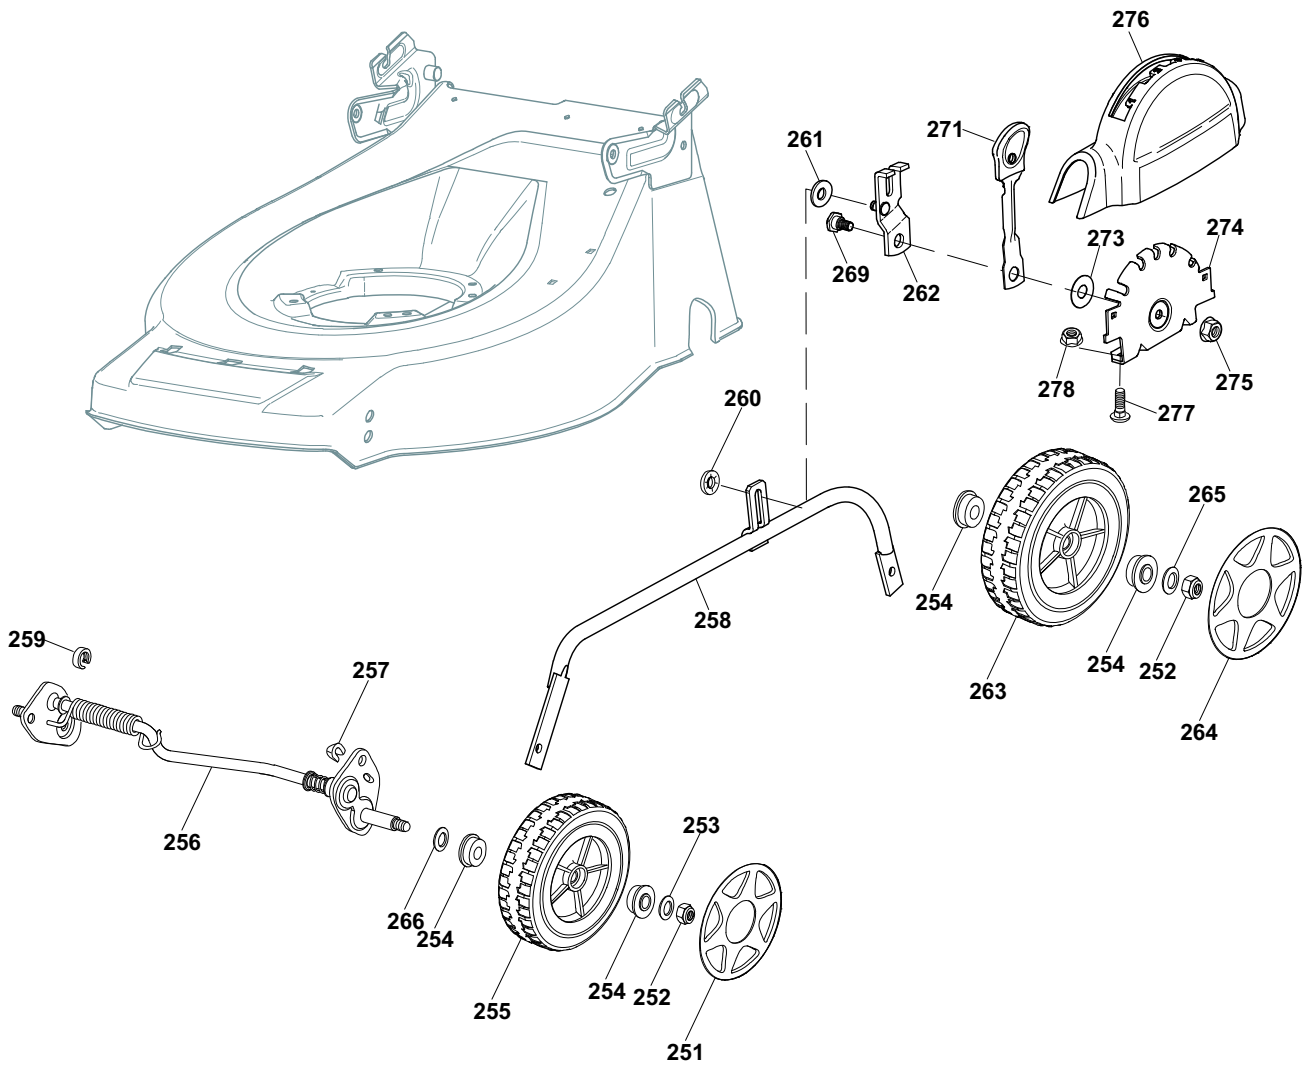

Model: **VARIOLUX 48 BCA**
Table: **Wheels And Height Adjusting**

Model: VARIOLUX 48 BCA
Table: Wheels And Height Adjusting

Pos.	Article nr	Q.ty	Description	Bezeichnung
251	22110409/0	2	Hub Cap	Radkappe
252	12155000/0	4	Nut	Mutter
253	12521350/0	2	Washer	Scheibe
254	22122200/0	8	Bearing	Lager
255	81007351/0	2	Wheel, Knobbly Ø 170	Rad M. Stollenpr. Ø 170
256	81000141/1	1	Axle, Front Wheels	Achse, Vorderrad
257	12436050/0	2	Plate	Plättchen
258	381002018/0	1	Rod, Height Adjustment	Stange, Höheverstellung
259	22171002/0	1	Spacer	Distanzring
260	12604896/0	1	Snap Ring	Sprengring
261	12369500/0	1	Elastic Washer	Federscheibe
262	81005121/0	1	Plate	Plättchen
263	81007343/0	2	Wheel Ø 210	Rad Ø 210
264	22110410/0	2	Hub Cap	Radkappe
265	12369500/0	2	Elastic Washer	Federscheibe
266	12530150/0	2	Washer	Scheibe
269	22524333/0	1	Pin	Bolzen
271	22321502/1	1	Lever, Height Adjustment	Hebel, Höheverstellung
272	22399814/0	1	Knob	Griff
273	22672152/0	1	Washer	Scheibe
274	22735571/1	1	Sector, Height Adjustment	Sektor, Höheverstellung
275	12154210/0	1	Nut	Mutter
276	22109714/0	1	Cover	Kappe
277	12815200/0	2	Screw	Schraube
278	12292102/0	2	Nut	Mutter