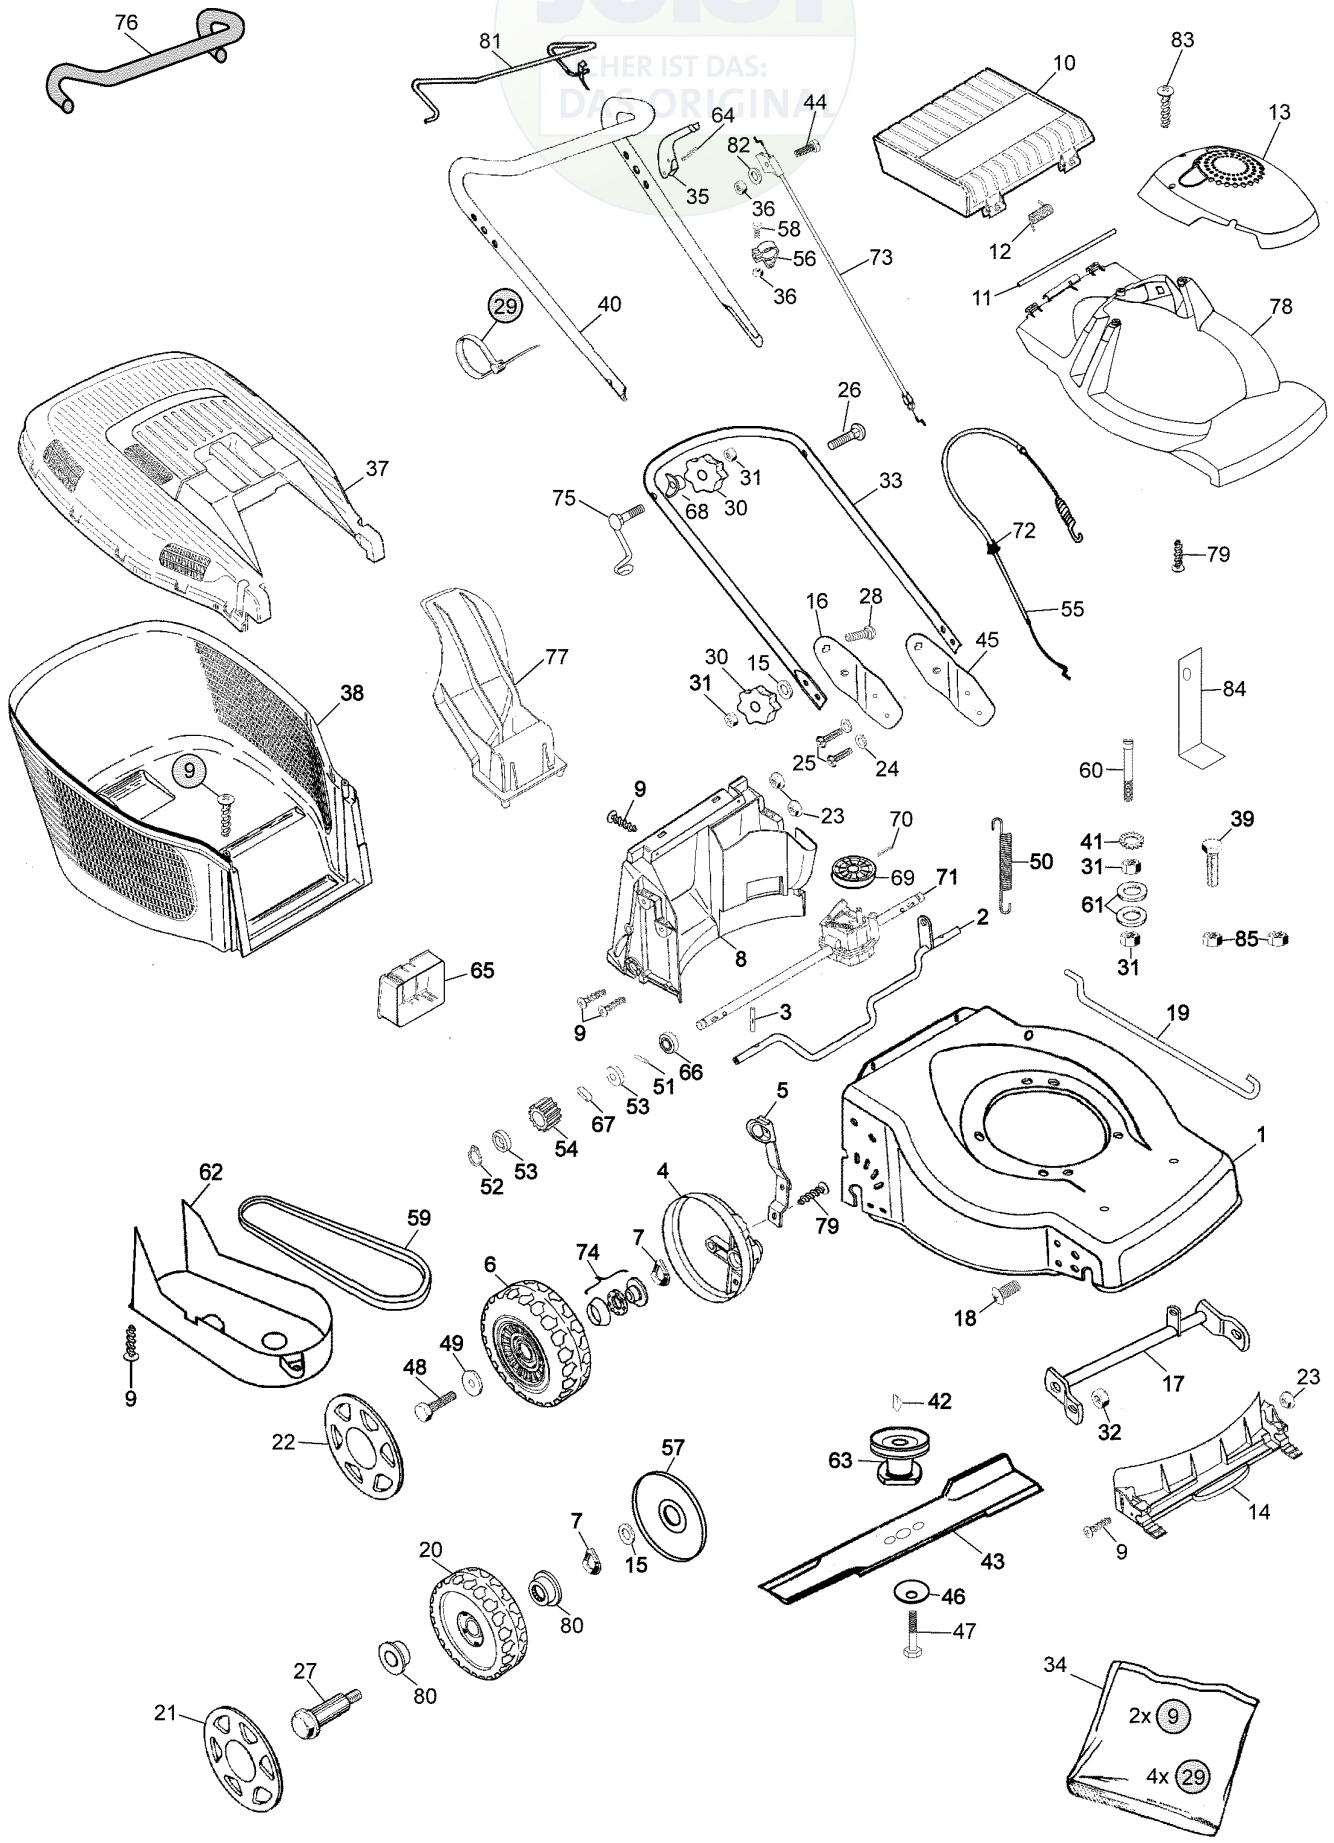

JOIST
WER IST DAS:
DA ORIGINAL

B061A

Ausgabe Issue 2004- 1		Bild Nr Picture No B061A		VARIOLUX 45 BCA		VARIOLUX 45 BCA		Seite Page 58	
Pos. Fig.	Anzahl/Quantity				Artikel Nr. Part No	Bezeichnung	Description	Satz Kit	Anmerkung Notes
64	1				9595-0258-00	Spannstift	Locating pin		Inkl. 69, 70
65	1				1111-2927-01	Batteriehalter	Battery holder		
66	2				9549-0053-00	Kugellager	Ball bearing		
67	2				1111-3256-01	Treibkeil	Drive key		
68	1				1136-0693-01	Scheibe	Washer		
69	1				1117-3018-01	• Riemenscheibe	• Pulley		
70	1				1111-2382-01	• Stift	• Pin		
71	1				1117-3376-01	Getriebe	Transmission		
72	1				1136-1399-01	Kabelschutz	Cable protector		
73	1				1111-9710-01	Motorbremsdraht	Engine brake cable		
74	4				1111-3296-01	Kugellager	Ball bearing		
75	1				1136-0747-01	Schraube m. Öse	Screw w. loop		
76	1				1117-3036-01	Griff	Foam grip		
77	1				1117-3001-01	Mulcherpropfen	Mulch plug		
78	1				1117-3351-02	Motordeckel	Motor cover		
79	4				9836-9512-12	Schraube	Screw		
80	4				9549-0053-00	Kugellager	Ball bearing		
81	1				1117-1374-01	Bügel	Control handle		
82	1				9699-0025-02	Scheibe	Washer		
83	4				9836-9525-12	Schraube	Screw		
84	1				1117-3373-01	Stütz	Support		
85	2				9739-0831-22	Mutter	Nut		

X