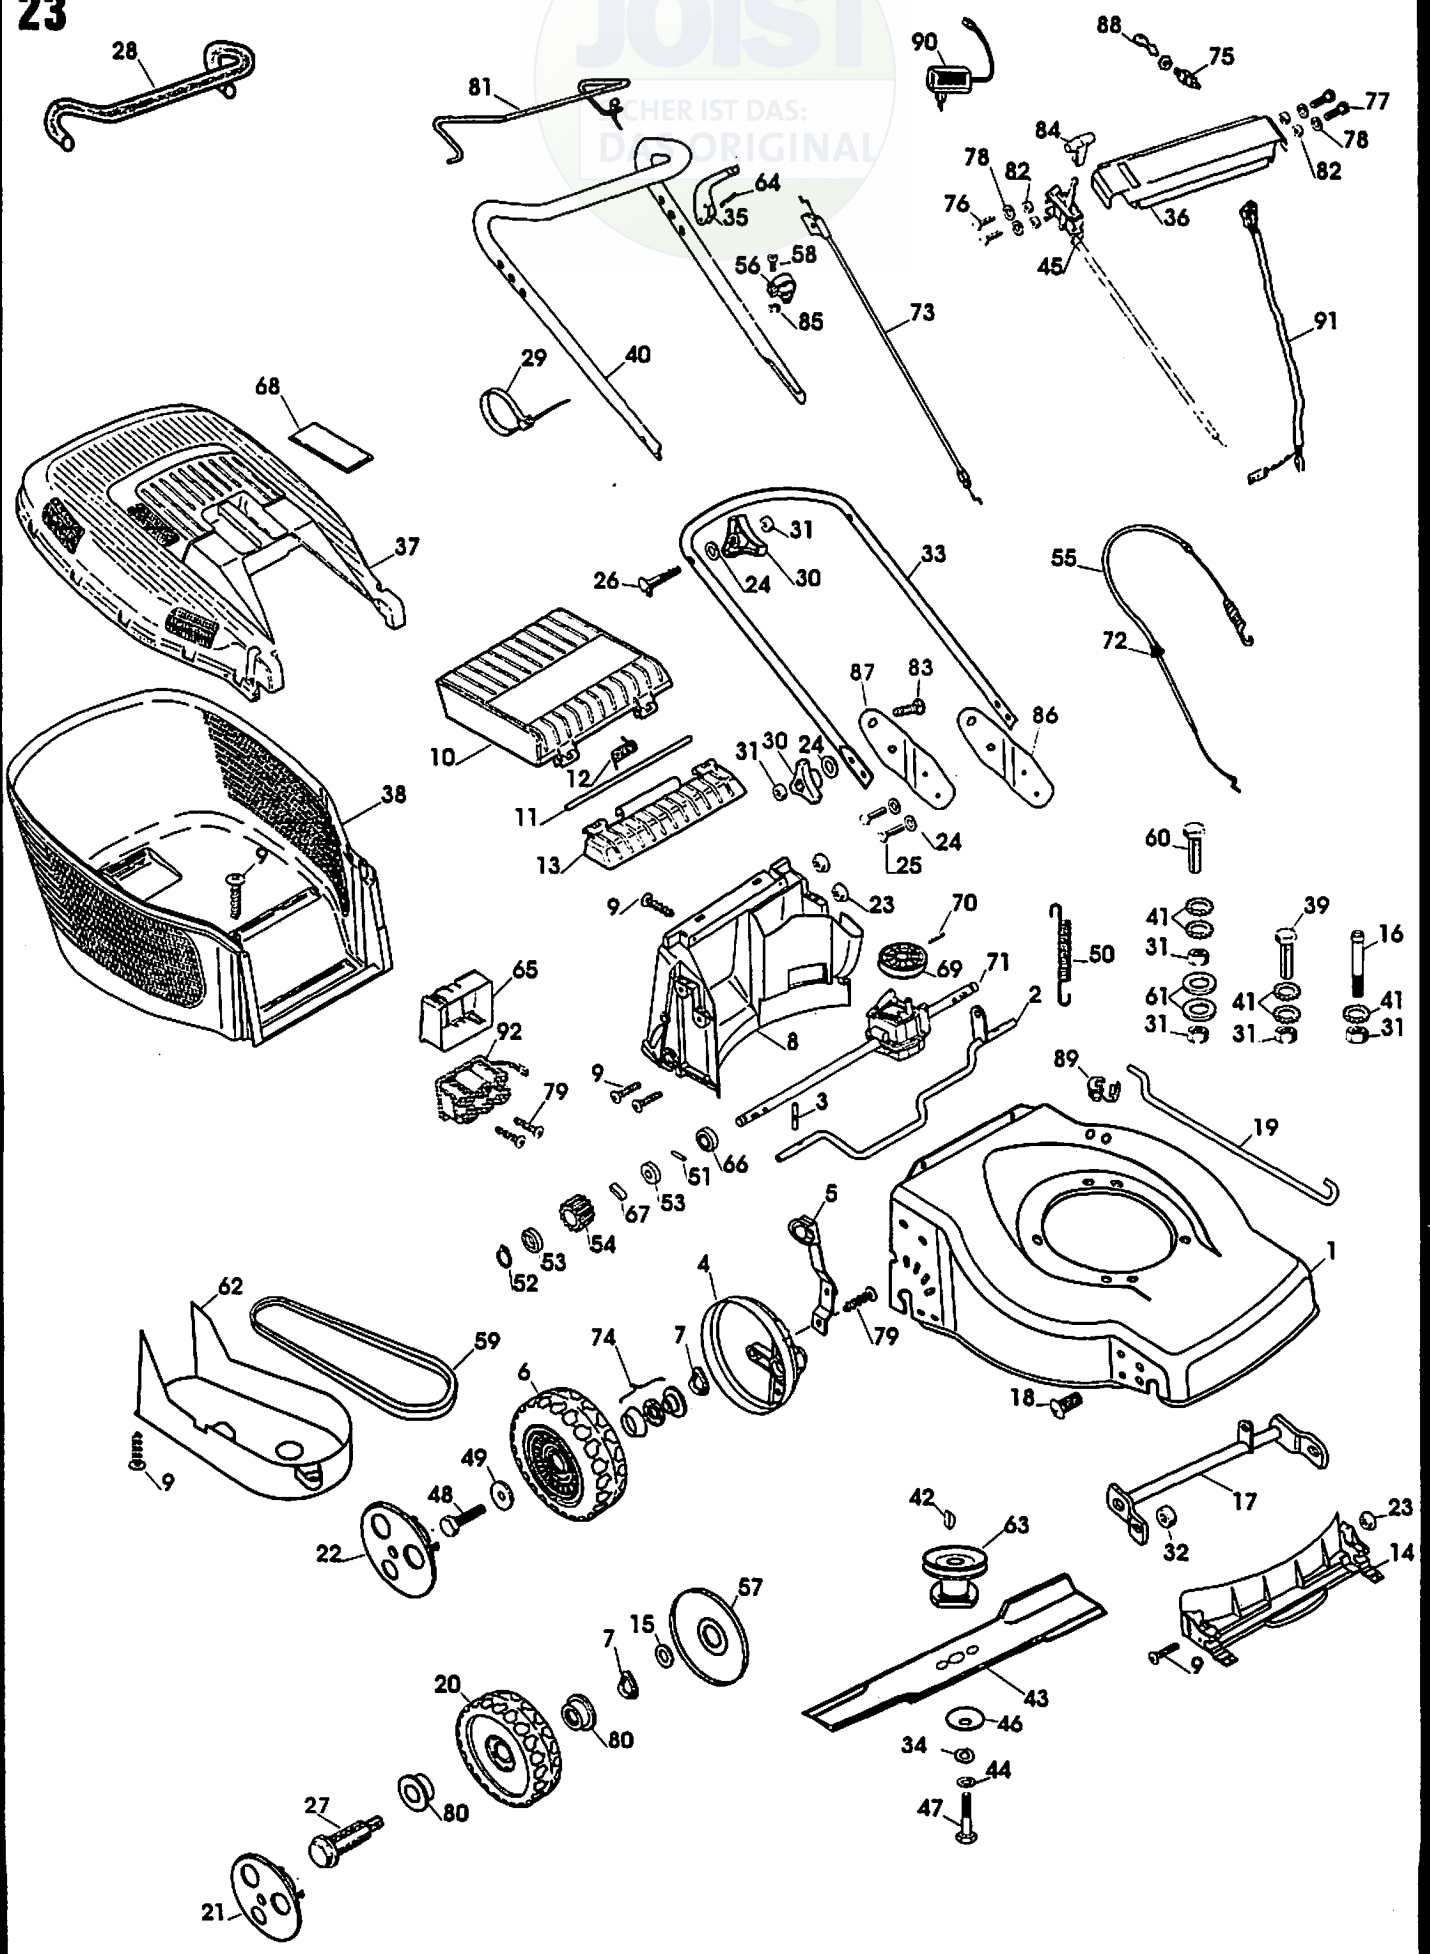

23

WER IST DAS:
ORIGINAL

329493948.54

DIANA 45 BMAE 33.46.07