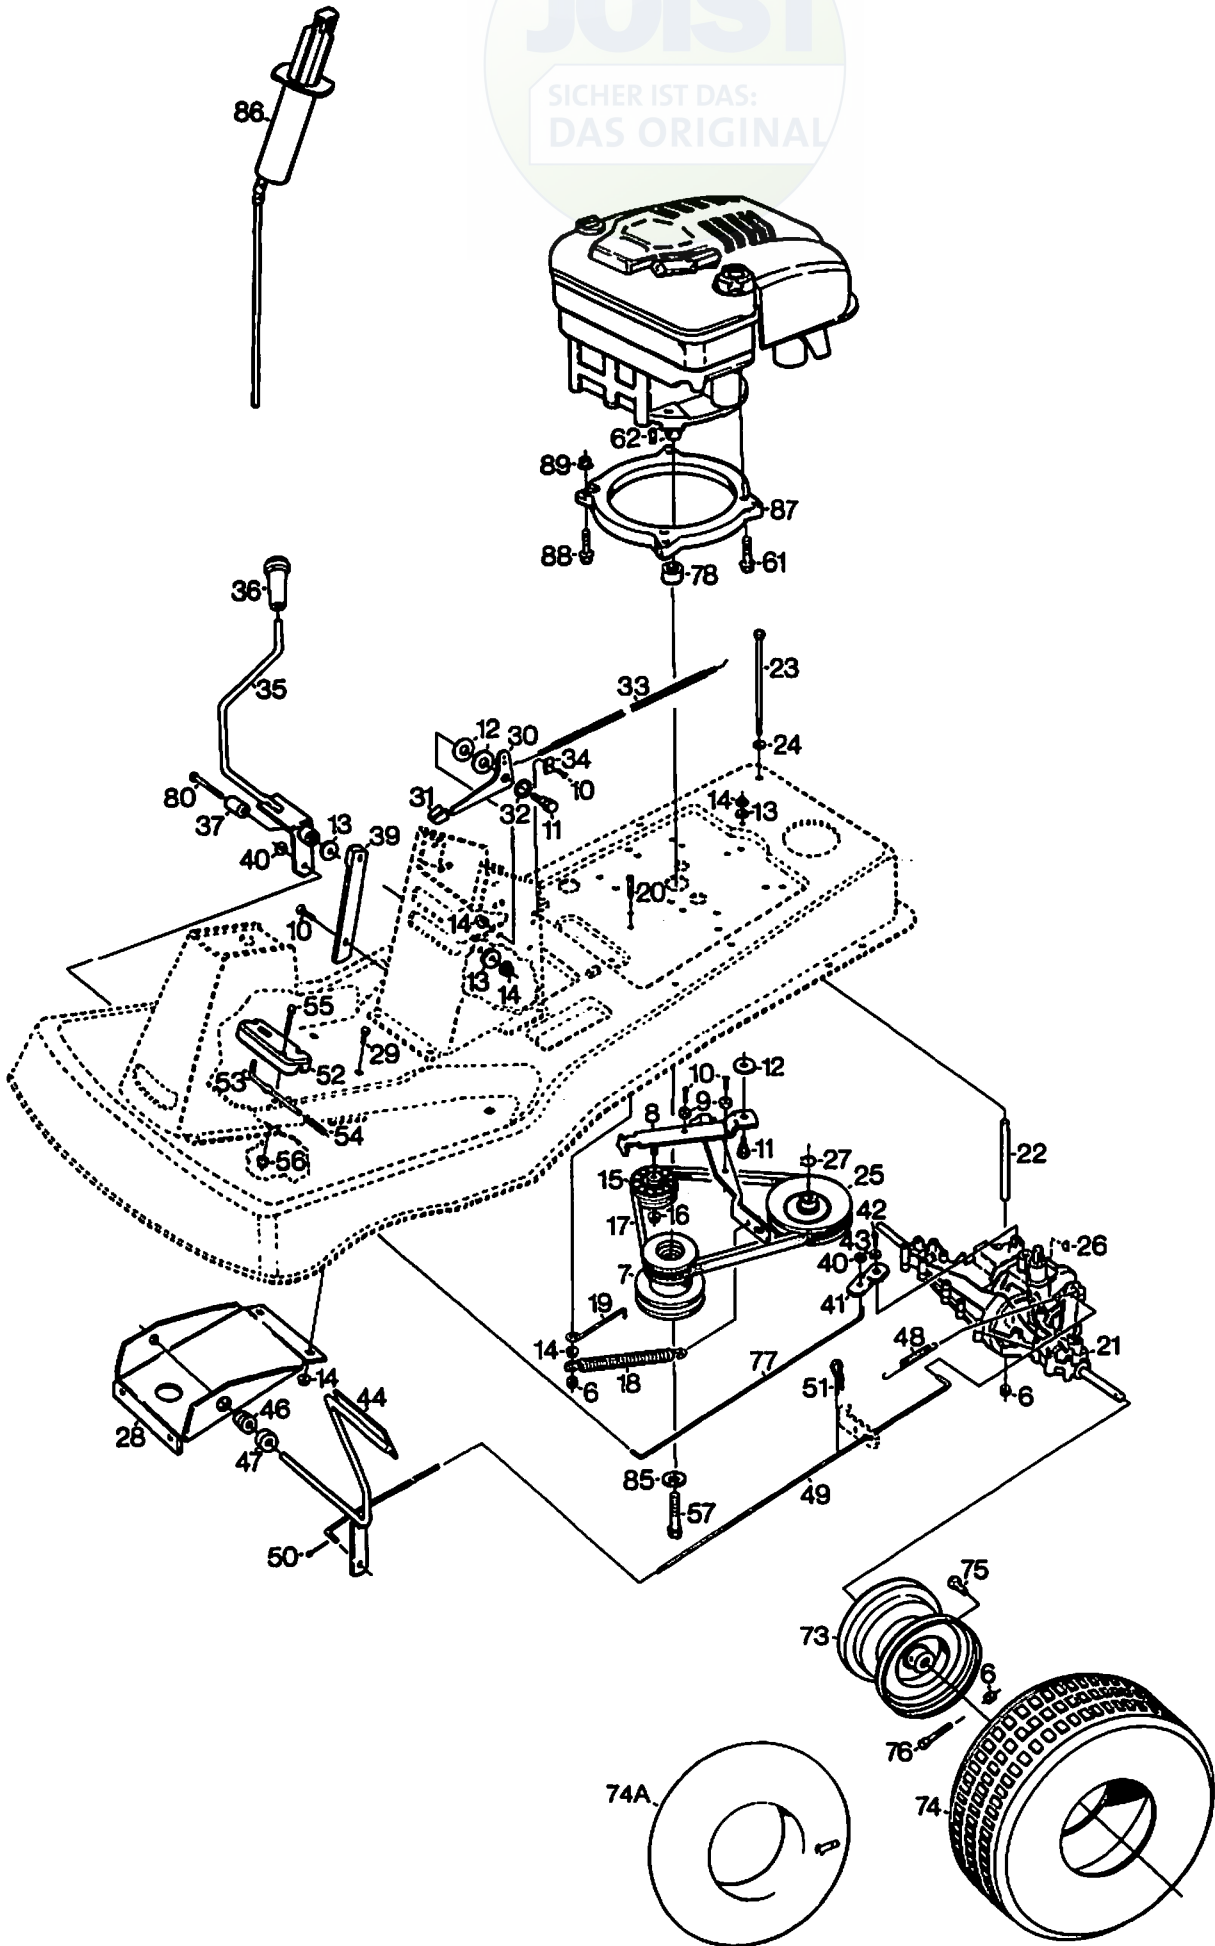

JOIST

SICHER IST DAS:
DAS ORIGINAL

Ausgabe Issue 1999-1		Bild Nr. Picture No B008		VARIOLUX 65 AM MOTOR TRANSMISSION		VARIOLUX 65 AM ENGINE TRANSMISSION		Seite Page 56	
Pos. Fig.	Anzahl/Quantity			Artikel Nr. Part No	Bezeichnung	Description	Satz Kit	Anmerkung Notes	
	2022								
6	4			9747-0831-02	Mutter.....	Lock nut.....			
7	1			1134-3651-01	Motorriemenscheibe.....	Engine pulley.....			
8	1			1134-3141-01	Kupplungsarm.....	Clutch lever.....			
9	2			1134-3144-01	Kunststoffdistanz.....	Plastic spacer.....			
10	5			9849-8013-16	Schraube.....	Screw.....			
11	2			1134-0240-00	Ansatzbolzen.....	Shoulder screw.....			
12	3			1134-3147-01	Kunststoffscheibe.....	Plastic washer.....			
13	3			9699-0056-02	Scheibe.....	Flat washer.....			
14	6			9739-0831-22	Mutter.....	Nut.....			
15	1			1134-9027-01	Spannrolle.....	Tension roller.....			
16	1			9739-1031-22	Mutter.....	Nut.....			
17	1			1134-9013-01	Keilriemen.....	V-belt.....			
18	1			1134-1578-01	Feder.....	Spring.....			
19	1			1134-2086-01	Riemenbügel.....	Belt stirrup.....			
20	1			9997-0830-16	Schraube.....	Screw.....			
21	1			1134-3157-03	Getriebe.....	Transaxle assy.....			
22	1			1134-3154-01	Distanzrohr.....	Spacer tube.....			
23	1			9997-0815-02	Schraube.....	Screw.....			
24	1			9699-0090-02	Scheibe.....	Flat washer.....			
25	1			1134-3182-01	Riemenscheibe.....	Belt pulley.....			
26	1			9600-0050-00	Keil.....	Key.....			
27	1			9650-0016-04	Seegersicherung.....	Lock ring.....			
28	1			1134-3106-01	Pedalkonsole.....	Pedal bracket.....			
29	2			9898-0820-16	Schraube.....	Screw.....			
30	1			1111-0062-01	Regulierungsarm.....	Control lever.....			
31	1			1111-0040-02	Regulierungsknopf.....	Control knob.....			
32	1			9694-0001-00	Scheibe.....	Washer.....			
33	1			1134-1597-09	Gasdraht.....	Gas wire.....			
34	1			1134-3240-01	Klemme.....	Wire clamp.....			
35	1			1134-3112-02	Schalthebel.....	Gear shifter.....			
36	1			1134-3193-01	Griff.....	Lever handle.....			
37	1			1134-1565-01	Distanz.....	Spacer.....			
39	1			1134-3160-01	Schaltplatte.....	Gear shifter plate.....			
40	2			9675-0012-02	Verriegelungsscheibe.....	Locking washer.....			
41	1			1134-3109-01	Schaltarm.....	Gear shifter lever.....			
42	1			9987-5016-16	Schraube.....	Screw.....			
43	1			9699-0060-02	Scheibe.....	Flat washer.....			
44	1			1134-3845-01	Pedal.....	Pedal.....			
46	1			1111-0158-00	Buchse.....	Bushing.....			
47	1			1134-3047-01	Distanz.....	Spacer.....			
48	1			4231-0013-00	Feder.....	Spring.....			
49	1			1134-3146-01	Regulierstange.....	Control rod.....			
50	1			9599-0067-02	Splint.....	Cotter pin.....			
51	1			9598-0002-02	Schließnadel.....	Pin lock.....			
52	1			1134-3178-01	Kunststoffgehäuse.....	Plastic housing.....			
53	1			1134-3179-01	Bremsarm.....	Parking brake lever.....			
54	1			1134-3180-01	Druckfeder.....	Compression spring.....			
55	3			9997-0520-16	Schraube.....	Screw.....			
56	3			9747-0531-02	Mutter.....	Nut.....			
57	1			9987-5251-12	Schraube.....	Screw.....			
61	3			9955-3732-12	Schraube.....	Screw.....			
62	1			9600-0250-00	Keil.....	Key.....			
73	2			1134-3745-02	Felge.....	Rim.....			
74	2			9545-0121-00	Reifen.....	Tyre.....			
74A				9545-0210-00	Innenschlauch.....	Inner tube.....			
75	2			9545-0500-00	Ventil kompl.	Valve.....			
76	2			1134-3170-01	Bolzen.....	Bolt.....			
77	1			1134-3200-01	Schaltstange.....	Shift rod.....			
78	1			1134-0149-01	Distanz.....	Spacer.....			
80	1			9997-0855-12	Schraube.....	Screw.....			
85	1			9699-0030-02	Scheibe.....	Flat washer.....			
86	1			1134-3898-01	Ölpumpe.....	Oil pump.....			
87	1			1134-3870-01	Motorplatte.....	Adapter plate.....			

= 9585-0057-00

Peerless 915-028A

5.30/4.50 - 6
Nur Ersatzteil