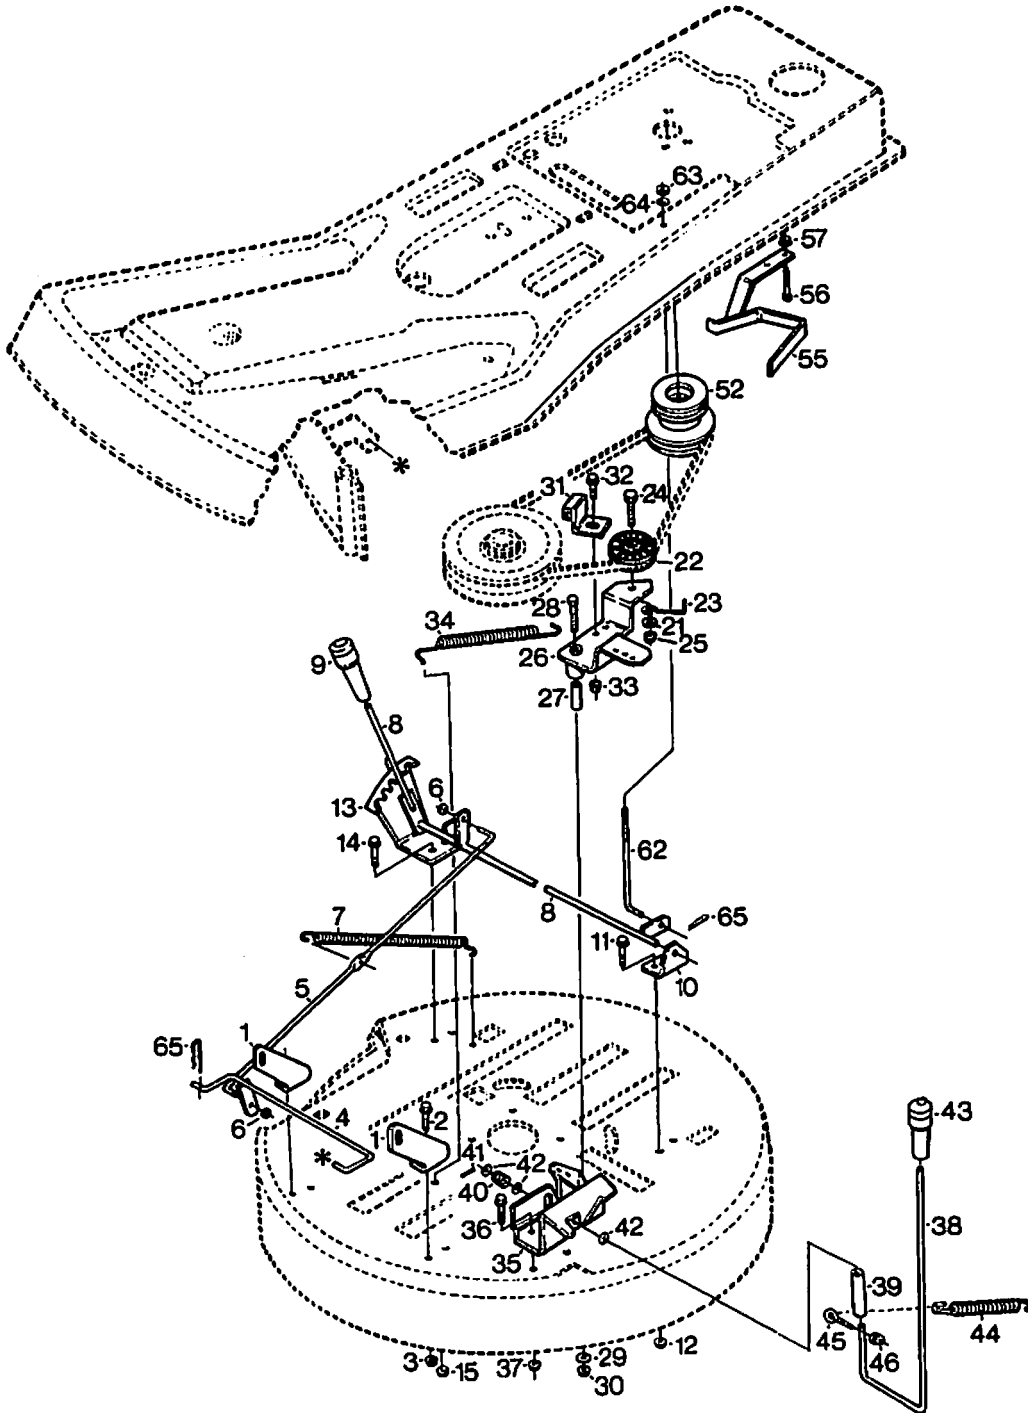

Ausgabe Issue 1999-1		Bild Nr. Picture No B010		VARIOLUX 65 AM MÄHWERK REGULIERUNG		VARIOLUX 65 AM MOWER DECK CONTROLS		Seite Page 62	
Pos. Fig.	Anzahl/Quantity			Artikel Nr. Part No	Bezeichnung	Description	Satz Kit	Anmerkung Notes	
	2022								
1	2			1134-3187-01	Winkelhalterung.....	Angle bracket			
2	4			9959-0816-16	Schraube	Screw			
3	4			9739-0831-22	Mutter	Nut			
4	1			1134-3189-01	Hebeachse	Lift shaft			
5	1			1134-3131-01	Hebestang	Lift rod			
6	2			9675-0015-02	Verriegelungsscheibe	Lock washer			
7	1			1111-1842-01	Feder	Spring			
8	1			1134-3129-01	Hebeachse	Lift lever			
9	1			1134-3193-01	Griff	Lever handle			
10	1			1134-3127-01	Halterung	Angle bracket			
11	2			9959-0816-16	Schraube	Screw			
12	2			9739-0831-22	Mutter	Nut			
13	1			1134-3128-01	Höheneinstellsegment	Height adj. quadrant			
14	2			9959-0816-16	Schraube	Screw			
15	2			9739-0831-22	Mutter	Nut			
21	1			9699-0062-02	Scheibe	Flat washer			
22	1			1134-9027-01	Spannrolle	Tension roller			
23	1			1134-1795-02	Riemenbügel	Belt guide			
24	1			9924-0840-19	Schraube	Screw			
25	1			9739-0831-22	Mutter	Nut			
26	1			1134-3676-01	Spannarm	Tension arm			
27	1			1134-1565-01	Distanz	Spacer			
28	1			9997-0845-12	Schraube	Screw			
29	1			9699-0090-02	Scheibe	Flat washer			
30	1			9739-0831-22	Mutter	Nut			
31	1			1134-1999-01	Bremsklotz	Brake pad			
32	1			9959-0816-16	Schraube	Screw			
33	1			9739-0831-22	Mutter	Nut			
34	1			1134-3211-01	Feder	Spring			
35	1			1134-3560-01	Halterung	Lever bracket			
36	2			9959-0816-16	Schraube	Screw			
37	2			9739-0831-22	Mutter	Nut			
38	1			1134-3207-01	Kupplungsarm	Engaging lever			
39	1			1134-2849-03	Gummischlauch	Rubber hose			
40	1			1134-3213-01	Druckfeder	Compression spring			
41	1			9595-0209-00	Kerbstift	Locating pin			
42	3			1111-1456-01	Scheibe	Washer			
43	1			1134-3193-01	Griff	Lever handle			
44	1			1134-3212-01	Feder	Spring			
45	1			1134-1889-01	Schrauböse	Eyebolt			
46	1			9747-0631-02	Mutter	Lock nut			
52	1			1134-3651-01	Motorriemenscheibe	Engine pulley			
55	1			1134-3172-02	Riemenführung	Belt guide			
56	2			9997-0855-12	Schraube	Screw			
57	2			9739-0831-22	Mutter	Nut			
62	2			1134-3133-01	Aufhängerwinkel	Angle bracket			
63	2			9747-0831-02	Mutter	Lock nut			
64	2			9699-0090-02	Scheibe	Flat washer			
65	3			9598-0002-02	Schließnadel	Pin lock