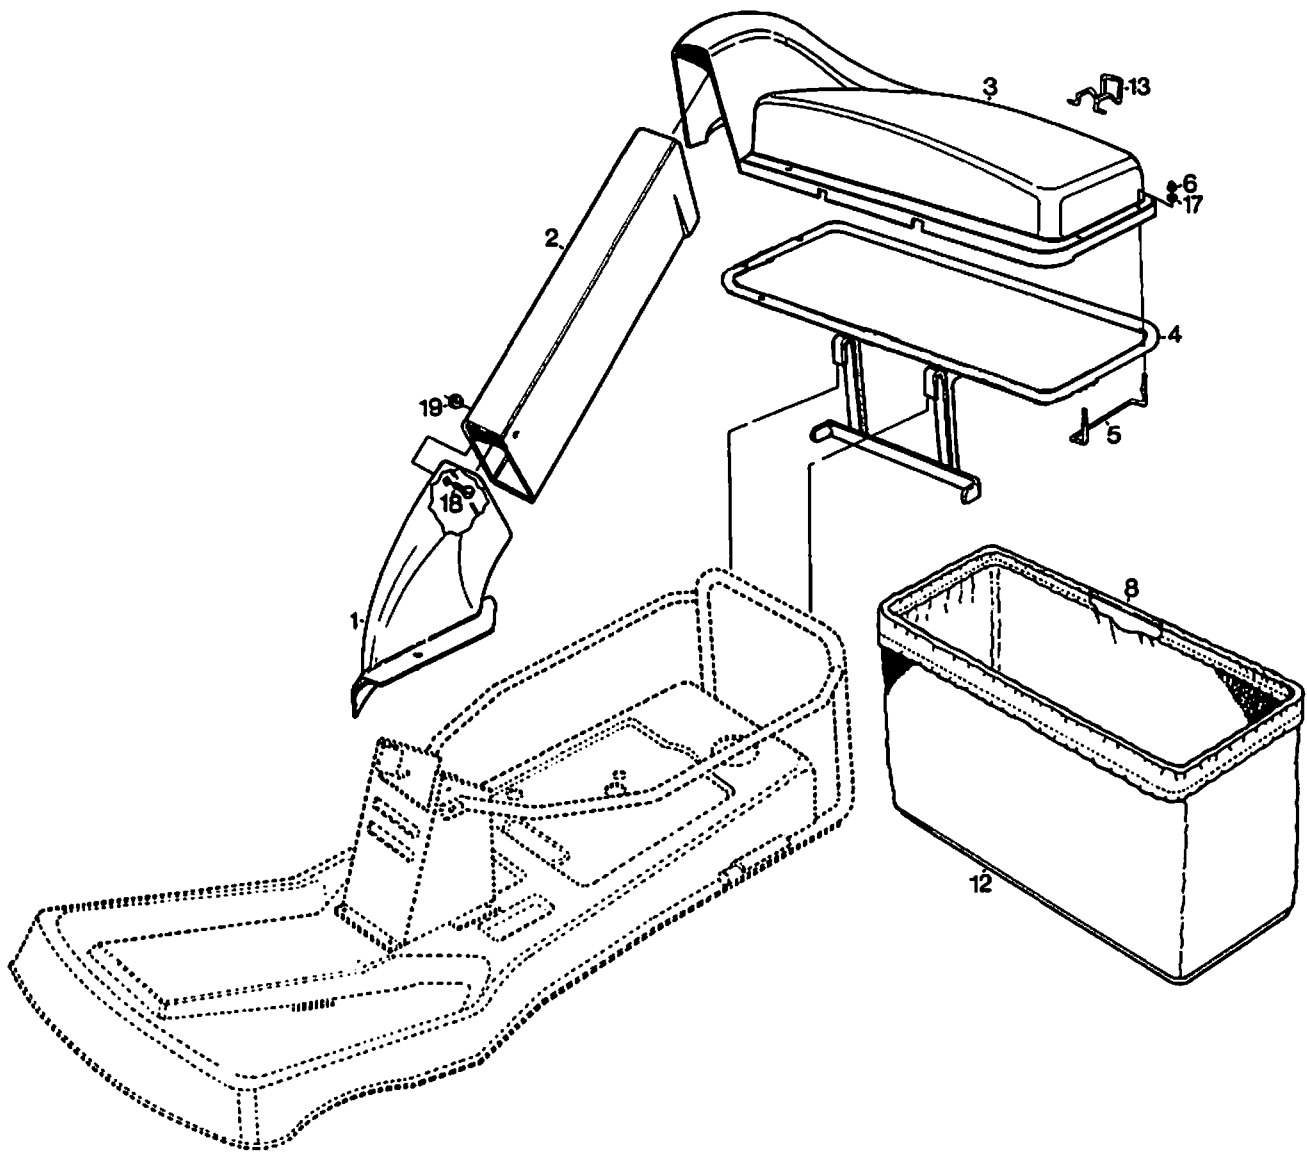

Ausgabe Issue 1999-1		Bild Nr. Picture No B012		VARIOLUX 65 AM GRASSFÄNGER	VARIOLUX 65 AM GRASS COLLECTOR	Seite Page 66		
Pos. Fig.	Anzahl/Quantity			Artikel Nr. Part No	Bezeichnung	Description	Satz Kit	Anmerkung Notes
	2022							
1	1			1134-3299-01	Grastrichter	Grass funnel.....		Nicht ill.
2	1			1134-3298-01	Grasauswurfrohr	Grass ejection tube		
3	1			1134-3747-01	Deckel.....	Cover		
4	1			1134-3220-02	Rahmen.....	Mounting frame		
5	2			1134-3232-01	Bügel	Bag holder.....		
6	4			9747-0831-02	Mutter.....	Lock nut		
8	1			1134-3236-01	Rahmen.....	Bag frame		
12	1			1134-3227-02	Grasfangsack.....	Grass bag.....		
13	1			1134-3201-01	Sperre.....	Bagger latch		
17	4			9699-0090-02	Scheibe.....	Flat washer.....		
18	2			1134-3301-01	Schraube	Carriage bolt		
19	2			9747-0631-02	Mutter	Lock nut		
-	1			1134-3265-07	Montagesatz	Assy kit		

528 3411

X