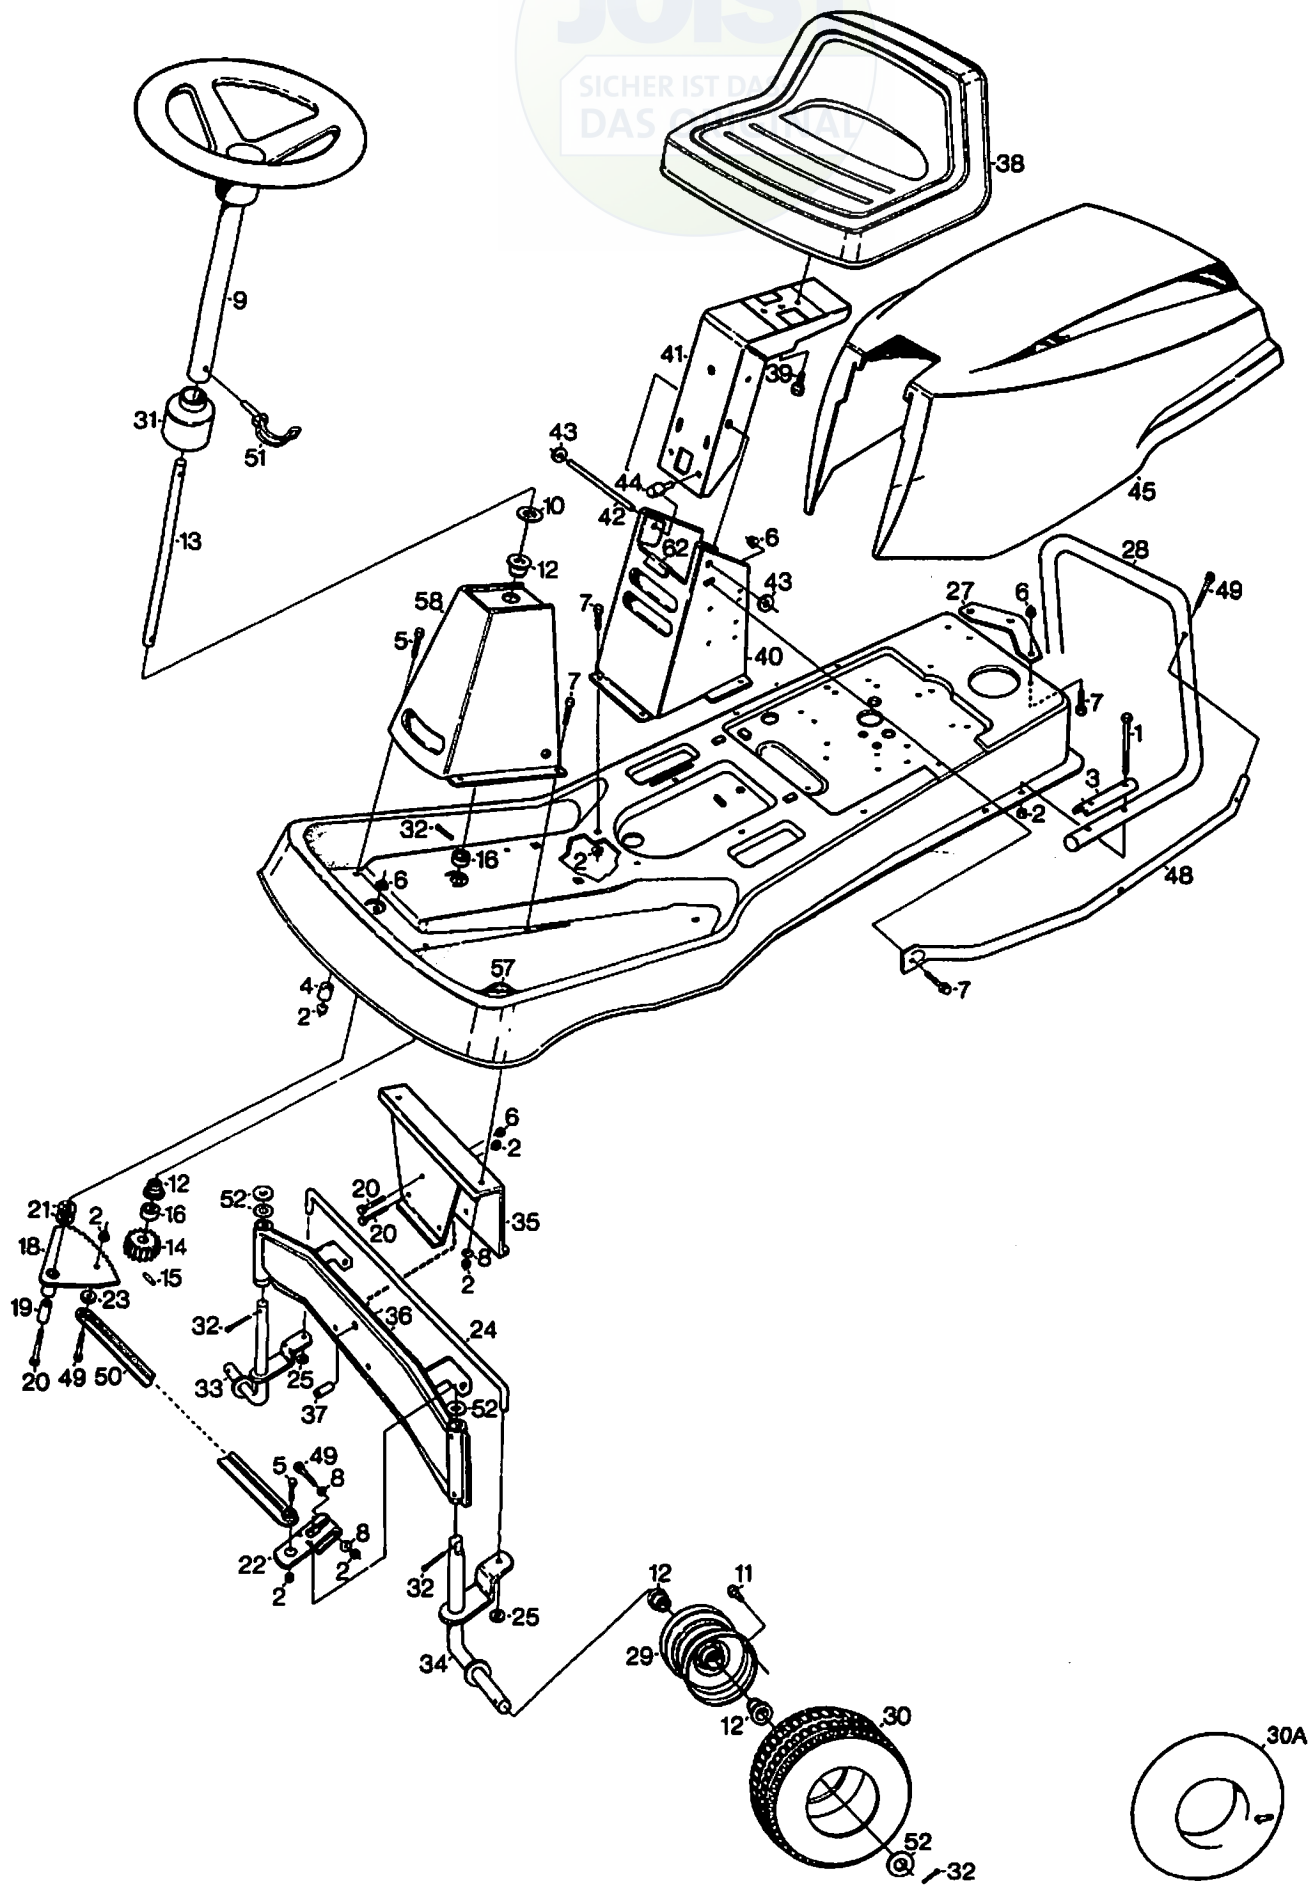

JOIST
SICHER IST DAS
DAS GELÄNDE

Ausgabe Issue 1999-1		Bild Nr. Picture No B007		VARIOLUX 65 AM CHASSIE LENKUNG		VARIOLUX 65 AM CHASSIS STEERING		Seite Page 54	
Pos. Fig.	Anzahl/Quantity			Artikel Nr. Part No	Bezeichnung	Description	Satz Kit	Anmerkung Notes	
	2022								
1	4			9997-0890-12	Schraube	Screw			
2	17			9747-0831-02	Mutter	Lock nut			
3	2			1134-3165-01	Rohrplatte	Tube plate			
4	2			1134-3113-01	Distanz	Spacer			
5	3			9997-0830-16	Schraube	Screw			
6	6			9739-0831-22	Mutter	Nut			
7	10			9997-0820-16	Schraube	Screw			
8	4			9699-0090-02	Scheibe	Flat washer			
9	1			1134-3192-01	Steuerrad	Steering wheel assy			
10	1			1134-0341-01	• Scheibe	• Washer		1.5 mm	
11	2			9545-0500-00	Ventil kompl.	Valve			
11	1			1134-0341-02	• Scheibe	• Washer		0.5 mm	
12	2			1134-9024-01	Lager	Bearing kit		Satz 4 St.	
13	1			1134-3190-01	Steuerstang	Steering column			
14	1			1134-3086-01	Zahnrad	Sprocket			
15	1			9595-0258-00	Spannstift	Locating pin			
16	2			1134-3162-01	Distanz	Spacer			
18	1			1134-3080-02	Zahnsegment	Toothed segment			
19	1			1134-1565-01	Distanz	Spacer			
20	4			9997-0855-12	Schraube	Screw			
21	2			9699-0056-02	Scheibe	Flat washer			
22	1			1134-3115-01	Lenkarm	Steering arm			
23	1			1134-3113-01	Distanz	Spacer			
24	1			1134-2096-02	Lenkspurstange	Tie rod			
25	2			9675-0015-02	Verriegelungsscheibe	Lock washer			
27	1			1134-1774-01	Anhängerkupplung	Towing eyelet			
28	1			1134-3140-01	Stoßfänger	Bumper			
29	2			1134-3726-03	Felge	Rim			
30	2			9545-0114-00	Reifen	Tyre		11 x 4.00 - 4	
30 A				9545-0201-00	Schlauch	Inner tube		Nur Ersatzteil	
31	1			1134-3166-01	Steuerstangshülse	Steering rod sleeve			
32	5			9599-0080-02	Splint	Cotter pin			
33	1			1134-3118-01	Spindel-rechts	Spindle-R.H.			
34	1			1134-3120-01	Spindel-links	Spindle-L.H.			
35	1			1134-3107-01	Vorderachshalterung	Front axle bracket			
36	1			1134-3151-01	Vorderachse	Front axle			
37	1			1134-3155-01	Distanzrohr	Spacer tube			
38	1			1134-3238-01	Sitz	Seat			
39	1			9988-3919-16	Schraube	Screw			
40	1			1134-3135-05	Sitzhalterung-rot	Seat bracket-red			
41	1			1134-3138-01	Sitzwinkel	Seat support			
42	1			1134-0022-00	Regulierungsstange	Control rod			
43	2			9675-0017-02	Verriegelungsscheibe	Lock washer			
44	2			1134-3134-01	Gummifeder	Rubber spring			
45	1			1134-3091-05	Motorhaube-rot	Engine hood-red			
48	2			1134-3139-01	Rohr	Tubing			
49	4			9997-0845-12	Schraube	Screw			
50	1			1134-3247-01	Lenkspurstange	Tie rod			
51	1			1134-3167-01	Schloßbügel	Locking clip			
52	5			1134-0341-01	Scheibe	Washer			
57	1			1134-3537-02	Bodenmatte links	Floor mat-L.H.			
57 A	1			1134-3149-02	Bodenmatte rechts	Floor mat-R.H.		Nicht ill.	
58	1			1134-3199-05	Steuerkonsol-rot	Steering console-red			
62	1			1134-3281-01	Leiste	Strip			
X	-			1134-3771-25	Montagesatz	Assy kit		Nicht ill.	