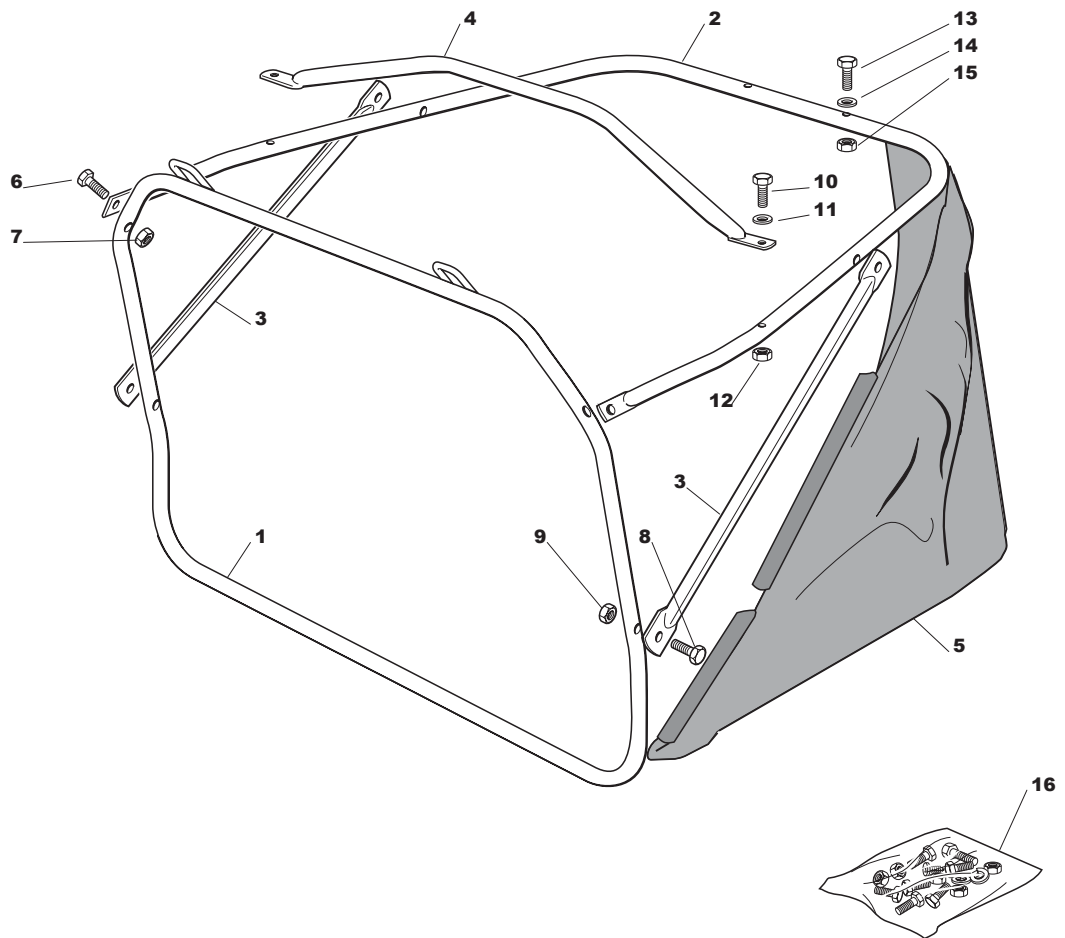

B088

Ausgabe Issue 2008- 52		Bild Nr Picture No B088		VARIOLUX 63 AME GRASFANGSACK	VARIOLUX 63 AME GRASS CATCHER	Seite Page 74			
Pos. Fig.	Anzahl/Quantity				Artikel Nr. Part No	Bezeichnung	Description	Satz Kit	Anmerkung Notes
1	1			84801121/0	Rahmen- vordere	Frame- front			
2	1			84801119/0	Rahmen- obere	Frame- upper			
3	2			27650117/0	Verstärkung	Reinforcement.....			
4	1			84394051/0	Griff	Handle.....			
5	1			84106055/0	Grassack.....	Grass bag.....			
6	2			12789020/0	• Schraube	• Screw			
7	2			12154330/0	• Mutter	• Nut			
8	4			12789020/0	• Schraube	• Screw			
9	4			12154330/0	• Mutter	• Nut			
10	2			12789210/0	• Schraube	• Screw			
11	2			12521331/0	• Scheibe.....	• Washer.....			
12	2			12154330/0	• Mutter.....	• Nut			
13	2			12674530/0	• Schraube	• Screw			
14	2			12521331/0	• Scheibe.....	• Washer.....			
15	2			12154330/0	• Mutter.....	• Nut			
16	1			84180186/0	Schraubensatz.....	Screw set.....			Inkl. 6 - 15