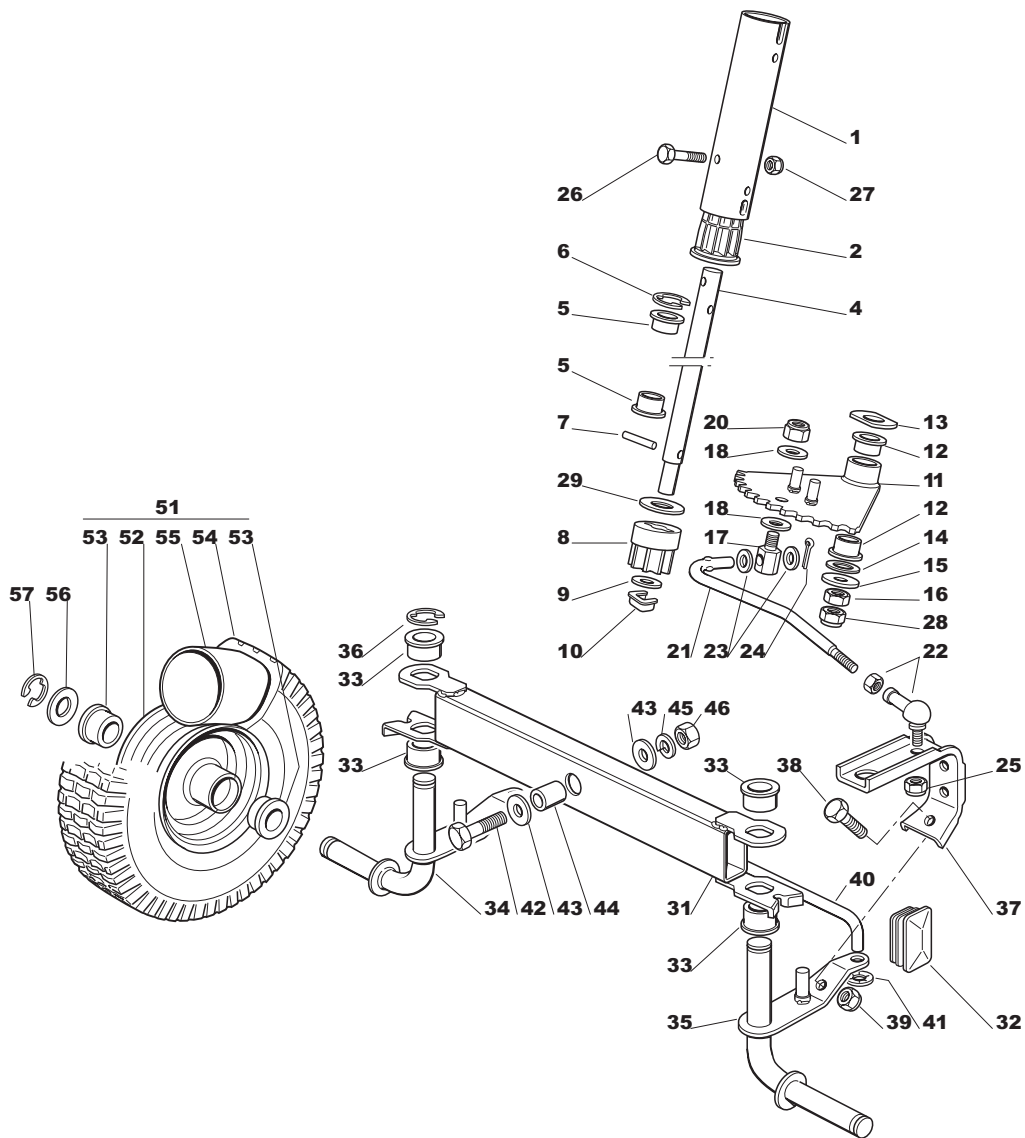

Pos. Fig.	Anzahl/Quantity				Artikel Nr. Part No	Bezeichnung	Description	Satz Kit	Anmerkung Notes
1	1				84318401/0	Längsträger- R.....	Side frame- RH.....		
2	1				84318403/0	Längsträger- L.....	Side frame- LH.....		
3	1				84783015/1	Halter.....	Support.....		
4	2				27772121/0	Bügel.....	Clamp.....		
5	6				12735121/0	Schraube.....	Screw.....		
6	2				27650115/1	Verstärkung.....	Reinforcement.....		
7	10				12735121/0	Schraube.....	Screw.....		
8	1				84650105/0	Verstärkung.....	Reinforcement.....		
9	4				12735121/0	Schraube.....	Screw.....		
10	1				84783037/0	Halter.....	Support.....		
11	6				12735121/0	Schraube.....	Screw.....		
12	1				27772095/0	Halter.....	Support.....		
13	2				12735105/0	Schraube.....	Screw.....		
14	1				84801117/1	Halter.....	Support.....		
15	2				12735121/0	Schraube.....	Screw.....		
16	1				12793701/0	Schraube.....	Screw.....		
18	1				12293201/0	Mutter.....	Nut.....		
19	1				27869057/0	Halter.....	Support.....		
20	2				12792099/0	Schraube.....	Screw.....		
21	4				12154510/0	Mutter.....	Nut.....		
22	1				27773077/0	Winkelhalter.....	Angle bracket.....		
23	1				12791011/0	Schraube.....	Screw.....		
24	1				12154510/0	Mutter.....	Nut.....		
25	1				27753081/0	Winkelhalter.....	Angle bracket.....		
26	2				12791500/0	Schraube.....	Screw.....		
31	1				84545061/0	Platte- hintere.....	Plate- rear.....		
32	4				12735121/0	Schraube.....	Screw.....		
33	2				27650111/0	Verstärkung.....	Reinforcement.....		
34	4				12735121/0	Schraube.....	Screw.....		
35	2				27772131/0	Bride.....	Clamp.....		
36	2				12818690/0	Schraube.....	Screw.....		
37	2				12521350/0	Scheibe.....	Washer.....		
38	2				12155000/0	Mutter.....	Nut.....		
41	1				27430567/0	Feder.....	Spring.....		
42	1				27430569/1	Feder.....	Spring.....		
43	2				27753073/0	Winkelhalter.....	Angle bracket.....		
44	2				12729600/0	Schraube.....	Screw.....		
45	1				27734059/0	Zahnschiene.....	Rack.....		
46	2				12735121/0	Schraube.....	Screw.....		