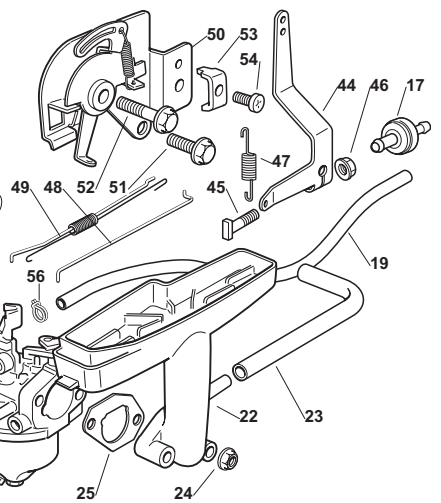

Ausgabe Issue 2008- 52		Bild Nr Picture No B087C		VARIOLUX 63 AME MÄHWERK	VARIOLUX 63 AME MOWER DECK	Seite Page 72			
Pos. Fig.	Anzahl/Quantity				Artikel Nr. Part No	Bezeichnung	Description	Satz Kit	Anmerkung Notes
X	1	1			384564095/1	Mähwerkhaube	Mower deck casing		Inkl. 2 - 4
	2	1			25033060/0	• Wasseranschluß	• Water hose connection.....		
	3	1			19035000/0	• O- ring.....	• O- ring		
	4	1			12500030/0	• Niet	• Rivet		
	5	1			84650103/0	Verstärkung	Reinforcement.....		
	6	4			12815200/0	Schraube	Screw		
	8	4			12292102/0	Mutter	Nut		
	9	1			27772119/0	Bride	Clamp.....		
	10	2			12818690/0	Schraube	Screw		
	11	2			12293201/0	Mutter	Nut		
	12	1			27772133/0	Bügel	Clamp.....		
	13	2			12818690/0	Schraube	Screw		
	14	2			12293201/0	Mutter	Nut		
	15	1			27772127/1	Bride	Clamp.....		
	16	2			12818690/0	Schraube	Screw		
	17	2			12293201/0	Mutter	Nut		
	18	2			27753071/0	Winkelhalter.....	Angle bracket		
	19	2			12818690/0	Schraube	Screw		
	20	2			12293201/0	Mutter	Nut		
	21	1			84545063/0	Platte	Plate		
	22	1			12792611/0	Schraube	Screw		
	23	1			12155000/0	Mutter	Nut		
	24	1			27546041/0	Platte	Plate		
	25	1			27546043/0	Platte	Plate		
	26	1			27230200/2	Haken	Hook		
	27	1			12815210/0	Schraube	Screw		
	28	1			12154510/0	Mutter	Nut		
	29	1			27510097/1	Bolzen.....	Pin		
	30	2			24487997/0	Schließnadel.....	Hair pin		
	31	1			27600122/0	Schutz	Guard		
	32	5			12728530/0	Schraube	Screw		
	33	1			27787045/1	Messerhalter.....	Blade bracket		
	34	2			12794110/0	Schraube	Screw		
	35	2			12540070/0	Scheibe.....	Washer.....		
	36	1			84109504/0	Messer.....	Blade		
	37	2			12793102/0	Schraube	Screw		
	38	4			12523060/0	Scheibe.....	Washer.....		
	39	2			12155010/0	Mutter.....	Nut		
	40	1			27275000/0	Gummipropfen	Grommet.....		
	41	1			12521330/0	Scheibe.....	Washer.....		
	51	1			27107502/0	Auswurf.....	Conveyor.....		
	52	1			27140053/0	Deflektor	Deflector		
	53	5			12735402/0	Schraube	Screw		
	54	1			27650120/0	Verstärkung	Reinforcement.....		
	55	2			12735410/0	Schraube	Screw		
	91	1			99900035/0	Mulchingsatz kpl.....	Mulching kit	Zubehör	
	92	1			27140052/0	• Deflektor	• Deflector		
	93	1			27230201/0	• Drehpunkt.....	• Fulcrum		
	94	3			12735410/0	• Schraube	• Screw		
	95	1			25510022/0	• Bolzen.....	• Pin.....		
	96	1			24487998/0	• Schließnadel	• Hair pin		
	97	1			27772139/0	• Bride	• Clamp		
	98	2			12735110/0	• Schraube	• Screw