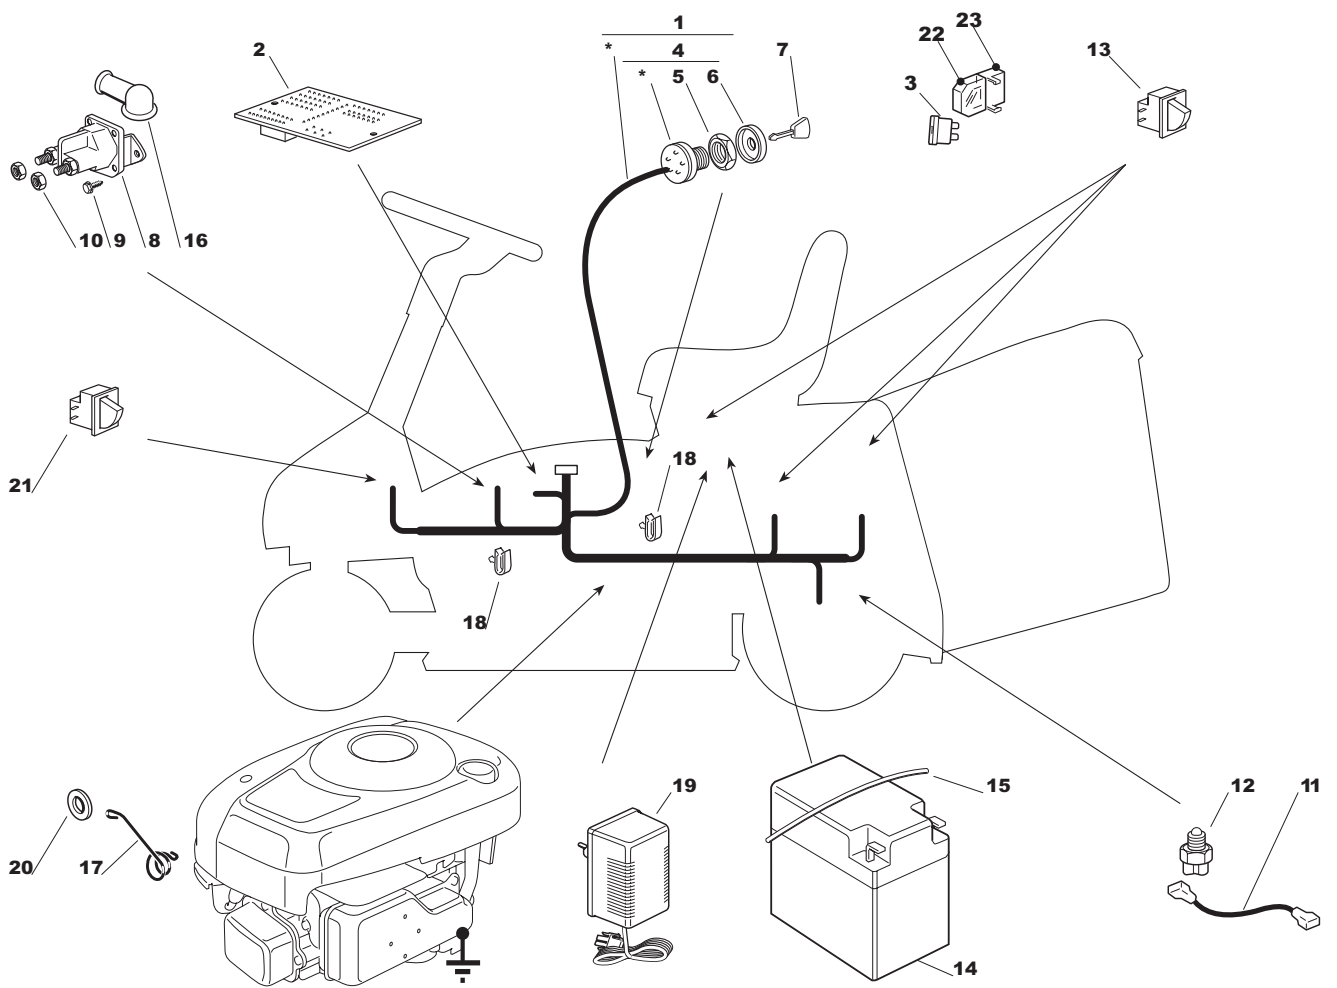

Inkl. 52 - 55

B081A

Ausgabe Issue 2008- 52		Bild Nr Picture No B081A		VARIOLUX 63 AME REGULIERUNGEN		VARIOLUX 63 AME CONTROLS		Seite Page 60	
Pos. Fig.	Anzahl/Quantity				Artikel Nr. Part No	Bezeichnung	Description	Satz Kit	Anmerkung Notes
1	1				27500051/0	Pedal	Pedal		
2	2				27670054/0	Scheibe.....	Washer		
3	1				12521350/0	Scheibe.....	Washer		
4	1				12154210/0	Mutter.....	Nut		
5	1				84503005/0	Pedal- obere.....	Pedal- upper		
6	2				12791200/0	Schraube	Screw		
7	1				25110269/0	Pedaldeckel	Pedal cover		
8	1				84207105/0	Draht	Cable		
9	1				27034064/1	Stange	Rod		
10	1				27395050/1	Knopf.....	Knob		
11	2				25670011/0	Scheibe.....	Washer		
12	1				12154210/0	Mutter.....	Nut		
13	1				27430564/0	Feder	Spring		
14	2				12292102/0	Mutter.....	Nut		
15	1				27670055/0	Scheibe.....	Washer		
16	1				12523060/0	Scheibe.....	Washer		
31	1				84001021/0	Achse.....	Axle		
32	2				27546015/1	Bügel	Clamp.....		
33	5				12729600/0	Schraube	Screw		
34	1				84317071/0	Schalthebel	Gear shift lever		
35	1				27430570/1	Feder	Spring		
36	1				12674700/0	Schraube	Screw		
37	1				12154510/0	Mutter.....	Nut		
38	1				25394510/0	Knopf.....	Knob		
39	1				27034063/0	Stange	Rod		
40	1				22746601/0	Gelenk	Ball joint		
41	1				12155000/0	Mutter.....	Nut		
42	1				24487997/0	Schließnadel	Hair pin		
43	1				25670011/0	Scheibe.....	Washer		