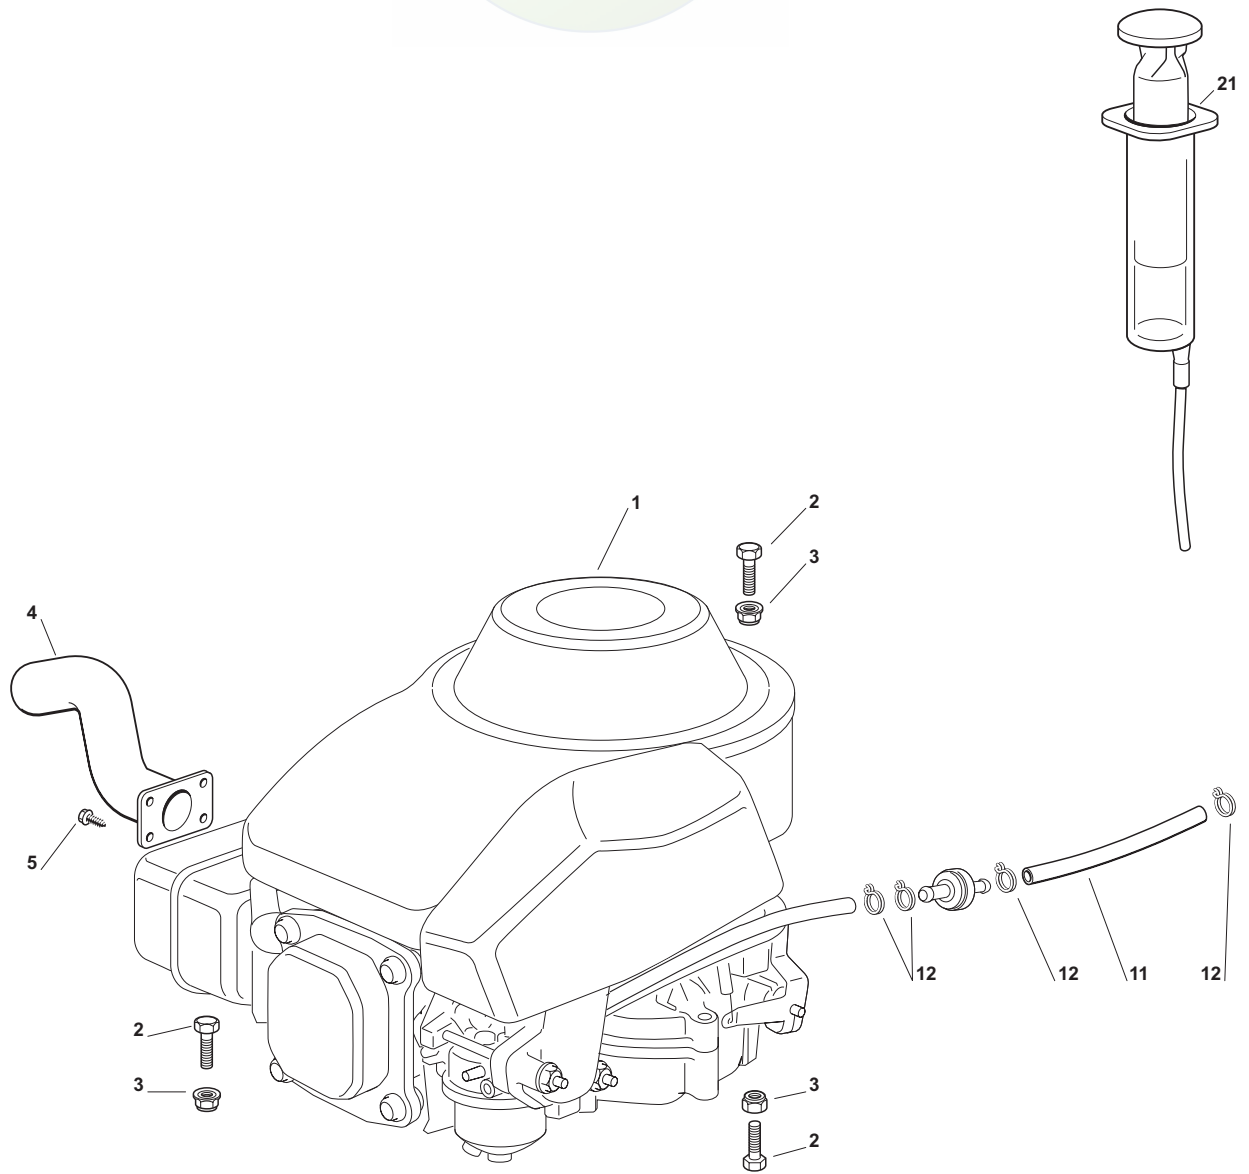

Ausgabe Issue 2008- 52		Bild Nr Picture No B142		VARIOLUX 63 AME MOTOR		VARIOLUX 63 AME ENGINE		Seite Page 64	
Pos. Fig.	Anzahl/Quantity				Artikel Nr. Part No	Bezeichnung	Description	Satz Kit	Anmerkung Notes
1	1				18550196/0	Motor kpl.....	Engine assy.....		
2	3				12691115/0	Schraube	Screw		
3	3				12154210/0	Mutter.....	Nut		
4	1				18738201/0	Auspuffrohr	Exhaust pipe		
5	4				12727815/0	Schraube	Screw		
11	1				25869035/1	Benzinschlauch.....	Fuel hose.....		
12	2				18375051/1	Schlauchklemme	Hose clamp		
21	1				18718000/0	Ölpumpe	Oil drain pump