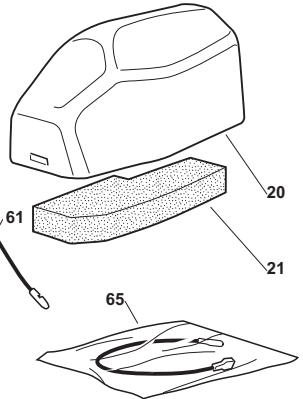

Ausgabe Issue 2008- 52		Bild Nr Picture No B087C		VARIOLUX 63 AME MÄHWERK	VARIOLUX 63 AME MOWER DECK	Seite Page 72			
Pos. Fig.	Anzahl/Quantity				Artikel Nr. Part No	Bezeichnung	Description	Satz Kit	Anmerkung Notes
X	1	1			384564095/1	Mähwerkhaube	Mower deck casing		Inkl. 2 - 4
	2	1			25033060/0	• Wasseranschluß	• Water hose connection.....		
	3	1			19035000/0	• O- ring.....	• O- ring		
	4	1			12500030/0	• Niet	• Rivet		
	5	1			84650103/0	Verstärkung	Reinforcement.....		
	6	4			12815200/0	Schraube	Screw		
	8	4			12292102/0	Mutter	Nut		
	9	1			27772119/0	Bride	Clamp.....		
	10	2			12818690/0	Schraube	Screw		
	11	2			12293201/0	Mutter	Nut		
	12	1			27772133/0	Bügel	Clamp.....		
	13	2			12818690/0	Schraube	Screw		
	14	2			12293201/0	Mutter	Nut		
	15	1			27772127/1	Bride	Clamp.....		
	16	2			12818690/0	Schraube	Screw		
	17	2			12293201/0	Mutter	Nut		
	18	2			27753071/0	Winkelhalter.....	Angle bracket		
	19	2			12818690/0	Schraube	Screw		
	20	2			12293201/0	Mutter	Nut		
	21	1			84545063/0	Platte	Plate		
	22	1			12792611/0	Schraube	Screw		
	23	1			12155000/0	Mutter	Nut		
	24	1			27546041/0	Platte	Plate		
	25	1			27546043/0	Platte	Plate		
	26	1			27230200/2	Haken	Hook		
	27	1			12815210/0	Schraube	Screw		
	28	1			12154510/0	Mutter	Nut		
	29	1			27510097/1	Bolzen.....	Pin		
	30	2			24487997/0	Schließnadel.....	Hair pin		
	31	1			27600122/0	Schutz	Guard		
	32	5			12728530/0	Schraube	Screw		
	33	1			27787045/1	Messerhalter.....	Blade bracket		
	34	2			12794110/0	Schraube	Screw		
	35	2			12540070/0	Scheibe.....	Washer.....		
	36	1			84109504/0	Messer.....	Blade		
	37	2			12793102/0	Schraube	Screw		
	38	4			12523060/0	Scheibe.....	Washer.....		
	39	2			12155010/0	Mutter.....	Nut		
	40	1			27275000/0	Gummipropfen	Grommet.....		
	41	1			12521330/0	Scheibe.....	Washer.....		
	51	1			27107502/0	Auswurf.....	Conveyor.....		
	52	1			27140053/0	Deflektor	Deflector		
	53	5			12735402/0	Schraube	Screw		
	54	1			27650120/0	Verstärkung	Reinforcement.....		
	55	2			12735410/0	Schraube	Screw		
	91	1			99900035/0	Mulchingsatz kpl.....	Mulching kit	Zubehör	
	92	1			27140052/0	• Deflektor	• Deflector		
	93	1			27230201/0	• Drehpunkt.....	• Fulcrum		
	94	3			12735410/0	• Schraube	• Screw		
	95	1			25510022/0	• Bolzen.....	• Pin.....		
	96	1			24487998/0	• Schließnadel	• Hair pin		
	97	1			27772139/0	• Bride	• Clamp		
	98	2			12735110/0	• Schraube	• Screw