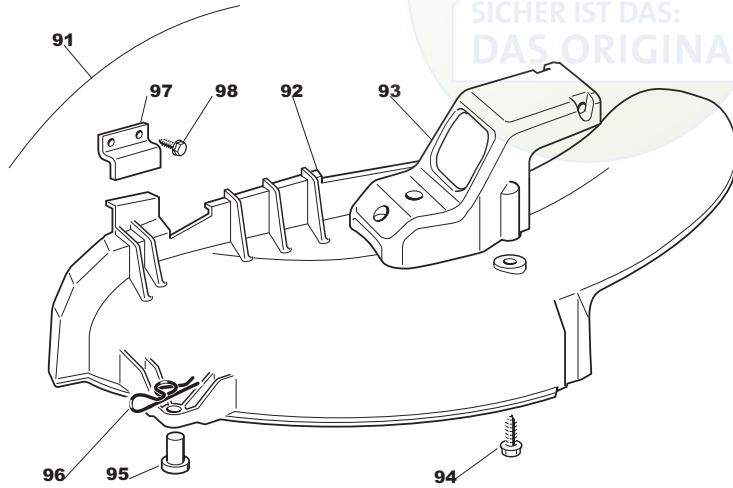

MULCHING KIT (Optional)

Ausgabe Issue 2008- 52		Bild Nr Picture No B087C		VARIOLUX 63 AME MÄHWERK	VARIOLUX 63 AME MOWER DECK	Seite Page 72			
Pos. Fig.	Anzahl/Quantity				Artikel Nr. Part No	Bezeichnung	Description	Satz Kit	Anmerkung Notes
X	1	1			384564095/1	Mähwerkhaube	Mower deck casing		Inkl. 2 - 4
	2	1			25033060/0	• Wasseranschluß	• Water hose connection.....		
	3	1			19035000/0	• O- ring.....	• O- ring		
	4	1			12500030/0	• Niet	• Rivet		
	5	1			84650103/0	Verstärkung	Reinforcement.....		
	6	4			12815200/0	Schraube	Screw		
	8	4			12292102/0	Mutter	Nut		
	9	1			27772119/0	Bride	Clamp.....		
	10	2			12818690/0	Schraube	Screw		
	11	2			12293201/0	Mutter	Nut		
	12	1			27772133/0	Bügel	Clamp.....		
	13	2			12818690/0	Schraube	Screw		
	14	2			12293201/0	Mutter	Nut		
	15	1			27772127/1	Bride	Clamp.....		
	16	2			12818690/0	Schraube	Screw		
	17	2			12293201/0	Mutter	Nut		
	18	2			27753071/0	Winkelhalter.....	Angle bracket		
	19	2			12818690/0	Schraube	Screw		
	20	2			12293201/0	Mutter	Nut		
	21	1			84545063/0	Platte	Plate		
	22	1			12792611/0	Schraube	Screw		
	23	1			12155000/0	Mutter	Nut		
	24	1			27546041/0	Platte	Plate		
	25	1			27546043/0	Platte	Plate		
	26	1			27230200/2	Haken	Hook		
	27	1			12815210/0	Schraube	Screw		
	28	1			12154510/0	Mutter	Nut		
	29	1			27510097/1	Bolzen.....	Pin		
	30	2			24487997/0	Schließnadel.....	Hair pin		
	31	1			27600122/0	Schutz	Guard		
	32	5			12728530/0	Schraube	Screw		
	33	1			27787045/1	Messerhalter.....	Blade bracket		
	34	2			12794110/0	Schraube	Screw		
	35	2			12540070/0	Scheibe.....	Washer.....		
	36	1			84109504/0	Messer.....	Blade		
	37	2			12793102/0	Schraube	Screw		
	38	4			12523060/0	Scheibe.....	Washer.....		
	39	2			12155010/0	Mutter.....	Nut		
	40	1			27275000/0	Gummipropfen	Grommet.....		
	41	1			12521330/0	Scheibe.....	Washer.....		
	51	1			27107502/0	Auswurf.....	Conveyor.....		
	52	1			27140053/0	Deflektor	Deflector		
	53	5			12735402/0	Schraube	Screw		
	54	1			27650120/0	Verstärkung	Reinforcement.....		
	55	2			12735410/0	Schraube	Screw		
	91	1			99900035/0	Mulchingsatz kpl.....	Mulching kit	Zubehör	
	92	1			27140052/0	• Deflektor	• Deflector		
	93	1			27230201/0	• Drehpunkt.....	• Fulcrum		
	94	3			12735410/0	• Schraube	• Screw		
	95	1			25510022/0	• Bolzen.....	• Pin.....		
	96	1			24487998/0	• Schließnadel	• Hair pin		
	97	1			27772139/0	• Bride	• Clamp		
	98	2			12735110/0	• Schraube	• Screw