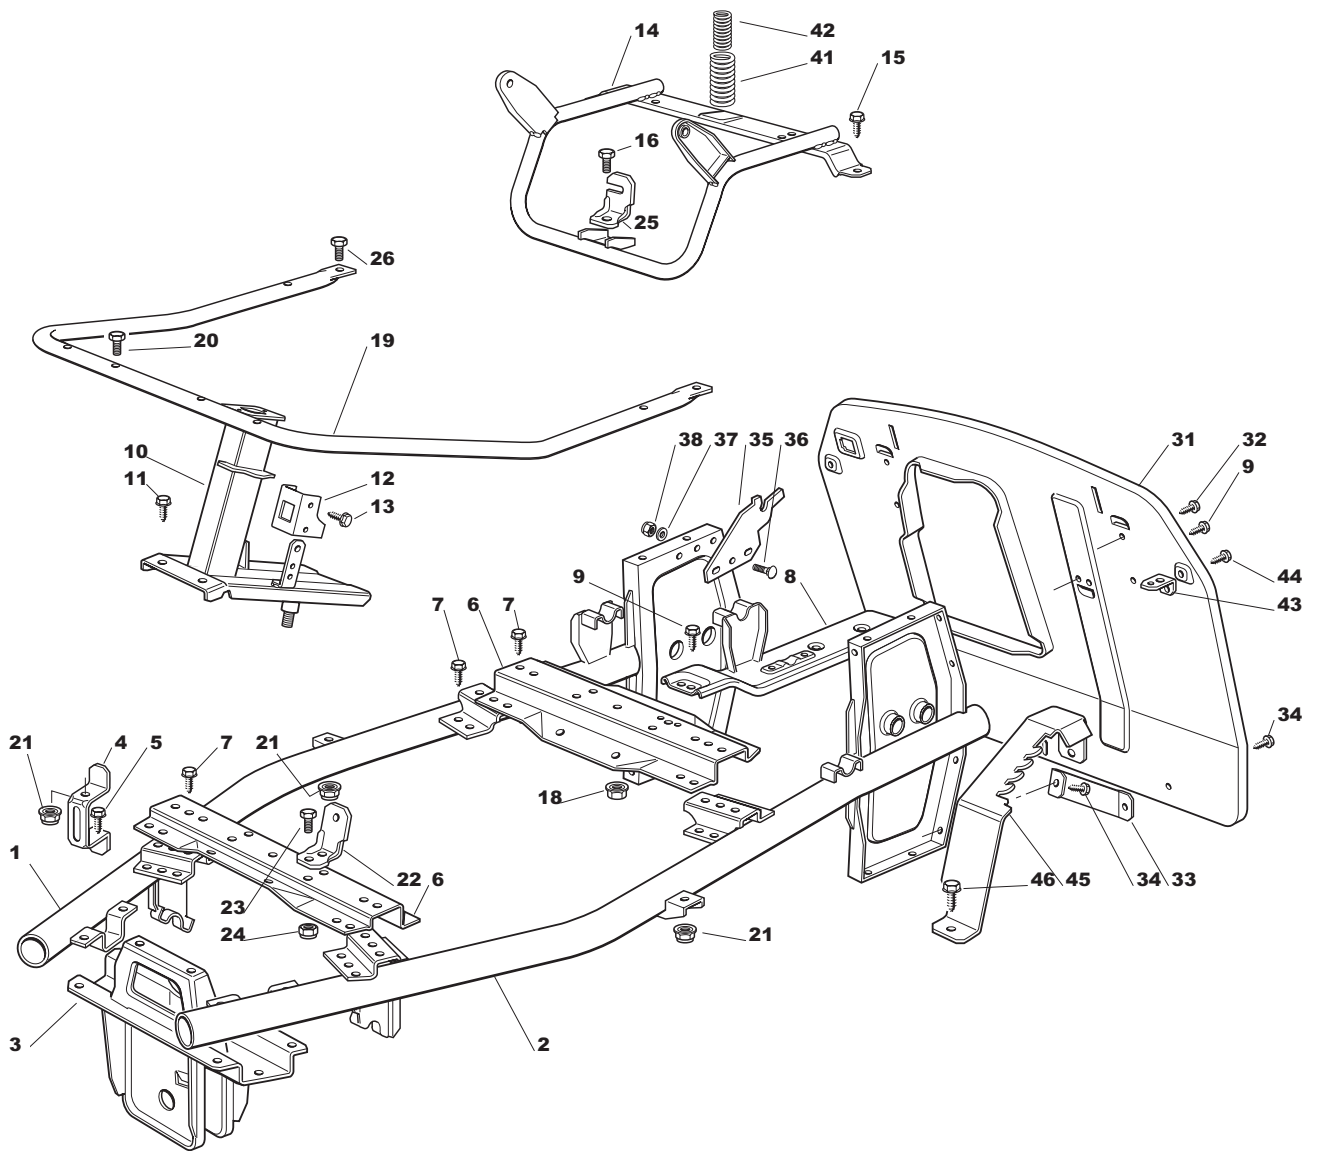

B079B

Ausgabe Issue 2008- 52	Bild Nr Picture No B079B	VARIOLUX 63 AME CHASSIE	VARIOLUX 63 AME CHASSIS	Seite Page 56

Pos. Fig.	Anzahl/Quantity				Artikel Nr. Part No	Bezeichnung	Description	Satz Kit	Anmerkung Notes
1	1				84318401/0	Längsträger- R.....	Side frame- RH.....		
2	1				84318403/0	Längsträger- L.....	Side frame- LH.....		
3	1				84783015/1	Halter.....	Support.....		
4	2				27772121/0	Bügel.....	Clamp.....		
5	6				12735121/0	Schraube.....	Screw.....		
6	2				27650115/1	Verstärkung.....	Reinforcement.....		
7	10				12735121/0	Schraube.....	Screw.....		
8	1				84650105/0	Verstärkung.....	Reinforcement.....		
9	4				12735121/0	Schraube.....	Screw.....		
10	1				84783037/0	Halter.....	Support.....		
11	6				12735121/0	Schraube.....	Screw.....		
12	1				27772095/0	Halter.....	Support.....		
13	2				12735105/0	Schraube.....	Screw.....		
14	1				84801117/1	Halter.....	Support.....		
15	2				12735121/0	Schraube.....	Screw.....		
16	1				12793701/0	Schraube.....	Screw.....		
18	1				12293201/0	Mutter.....	Nut.....		
19	1				27869057/0	Halter.....	Support.....		
20	2				12792099/0	Schraube.....	Screw.....		
21	4				12154510/0	Mutter.....	Nut.....		
22	1				27773077/0	Winkelhalter.....	Angle bracket.....		
23	1				12791011/0	Schraube.....	Screw.....		
24	1				12154510/0	Mutter.....	Nut.....		
25	1				27753081/0	Winkelhalter.....	Angle bracket.....		
26	2				12791500/0	Schraube.....	Screw.....		
31	1				84545061/0	Platte- hintere.....	Plate- rear.....		
32	4				12735121/0	Schraube.....	Screw.....		
33	2				27650111/0	Verstärkung.....	Reinforcement.....		
34	4				12735121/0	Schraube.....	Screw.....		
35	2				27772131/0	Bride.....	Clamp.....		
36	2				12818690/0	Schraube.....	Screw.....		
37	2				12521350/0	Scheibe.....	Washer.....		
38	2				12155000/0	Mutter.....	Nut.....		
41	1				27430567/0	Feder.....	Spring.....		
42	1				27430569/1	Feder.....	Spring.....		
43	2				27753073/0	Winkelhalter.....	Angle bracket.....		
44	2				12729600/0	Schraube.....	Screw.....		
45	1				27734059/0	Zahnschiene.....	Rack.....		
46	2				12735121/0	Schraube.....	Screw.....