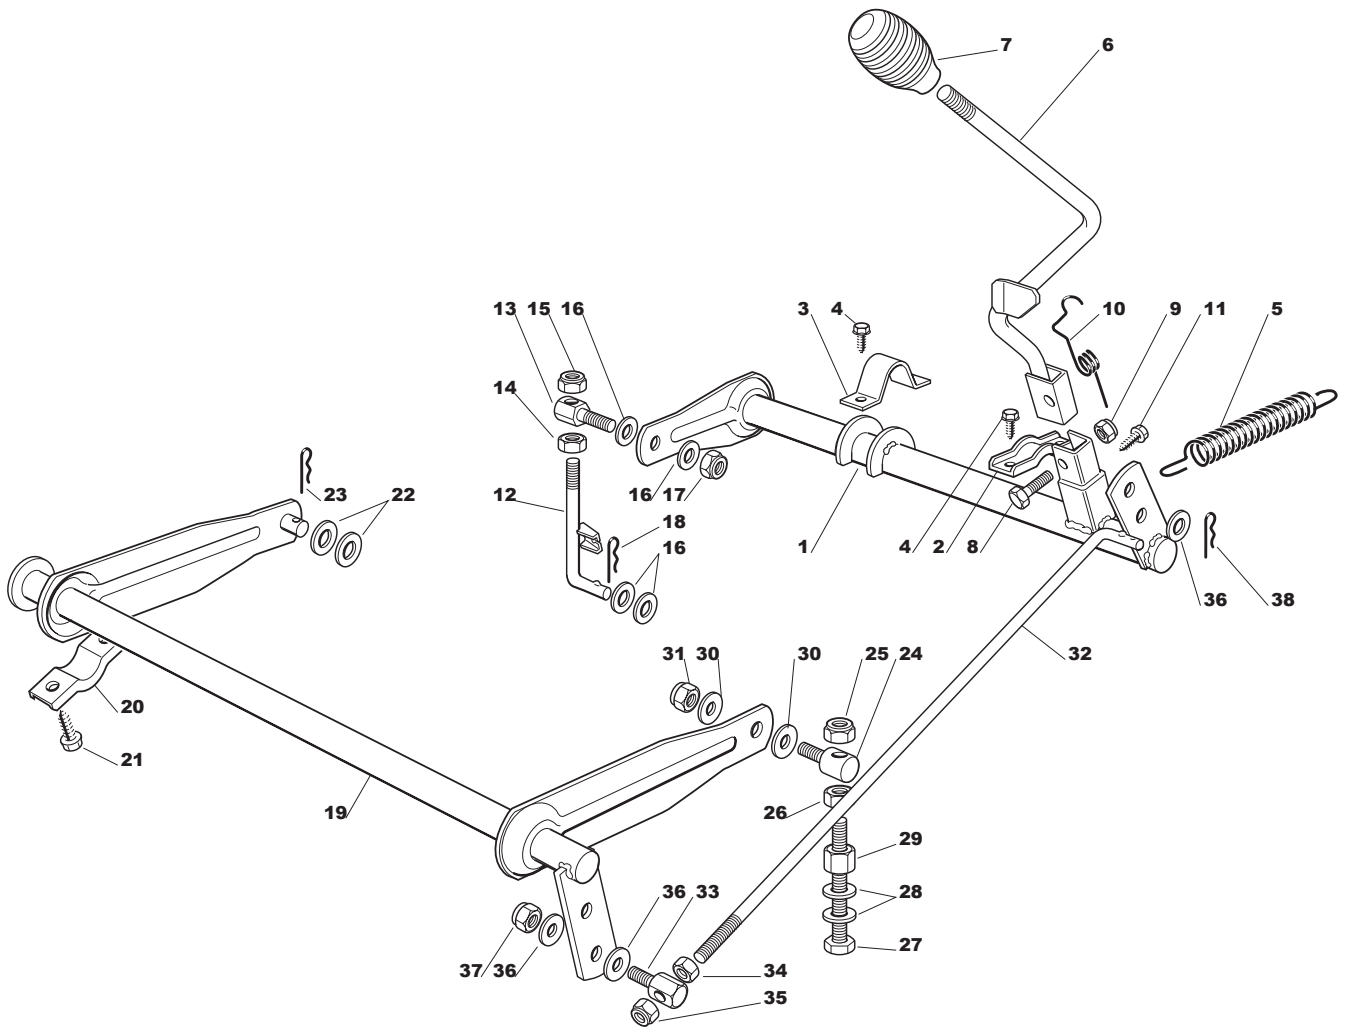

Ausgabe Issue 2008- 52		Bild Nr Picture No B085		VARIOLUX 63 AME MÄHWERKHEBER		VARIOLUX 63 AME MOWER DECK LIFT		Seite Page 68	
Pos. Fig.	Anzahl/Quantity				Artikel Nr. Part No	Bezeichnung	Description	Satz Kit	Anmerkung Notes
1	1				84001017/0	Hebeachse	Lift shaft.....		
2	1				27546015/1	Bügel	Clamp.....		
3	1				25547037/1	Bügel	Clamp.....		
4	4				12729600/0	Schraube	Screw.....		
5	1				27430568/0	Feder	Spring		
6	1				84317075/0	Hebel	Lift lever		
7	1				25394510/0	Knopf.....	Knob		
8	1				12674700/0	Schraube	Screw.....		
9	1				12154510/0	Mutter.....	Nut		
10	1				27430574/0	Feder	Spring		
11	1				12729600/0	Schraube	Screw.....		
12	1				84002073/0	Stange	Rod		
13	1				25510056/0	Gelenkbolzen	Pivot bolt.....		
14	1				12295200/0	Mutter.....	Nut		
15	1				12156602/0	Mutter.....	Nut		
16	4				25670008/1	Scheibe.....	Washer.....		
17	1				12156602/0	Mutter.....	Nut		
18	1				24487997/0	Schließnadel	Hair pin		
19	1				84001019/0	Hebeachse	Lift shaft.....		
20	2				27546015/1	Bügel	Clamp.....		
21	4				12731350/0	Schraube	Screw.....		
22	2				25670008/1	Scheibe.....	Washer.....		
23	1				24487997/0	Schließnadel	Hair pin		
24	1				25510007/1	Gelenkbolzen	Pivot bolt.....		
25	1				12156602/0	Mutter.....	Nut		
26	1				12295200/0	Mutter.....	Nut		
27	1				12794970/0	Schraube	Screw.....		
28	2				12521360/0	Scheibe.....	Washer.....		
29	1				12154250/0	Mutter.....	Nut		
30	2				25670008/1	Scheibe.....	Washer.....		
31	1				12156602/0	Mutter.....	Nut		
32	1				27034065/0	Stange	Rod		
33	1				25510040/1	Gelenkbolzen	Pivot bolt.....		
34	1				12293200/0	Mutter.....	Nut		
35	1				12155000/0	Mutter.....	Nut		
36	3				25670011/0	Scheibe.....	Washer.....		
37	1				12155000/0	Mutter.....	Nut		
38	1				24487997/0	Schließnadel	Hair pin