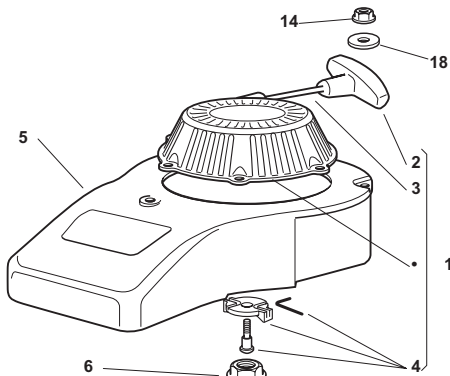

Ausgabe Issue 2008- 52		Bild Nr Picture No B087C		VARIOLUX 63 AME MÄHWERK	VARIOLUX 63 AME MOWER DECK	Seite Page 72			
Pos. Fig.	Anzahl/Quantity				Artikel Nr. Part No	Bezeichnung	Description	Satz Kit	Anmerkung Notes
X	1	1			384564095/1	Mähwerkhaube	Mower deck casing		Inkl. 2 - 4
	2	1			25033060/0	• Wasseranschluß	• Water hose connection.....		
	3	1			19035000/0	• O- ring.....	• O- ring		
	4	1			12500030/0	• Niet	• Rivet		
	5	1			84650103/0	Verstärkung	Reinforcement.....		
	6	4			12815200/0	Schraube	Screw		
	8	4			12292102/0	Mutter	Nut		
	9	1			27772119/0	Bride	Clamp.....		
	10	2			12818690/0	Schraube	Screw		
	11	2			12293201/0	Mutter	Nut		
	12	1			27772133/0	Bügel	Clamp.....		
	13	2			12818690/0	Schraube	Screw		
	14	2			12293201/0	Mutter	Nut		
	15	1			27772127/1	Bride	Clamp.....		
	16	2			12818690/0	Schraube	Screw		
	17	2			12293201/0	Mutter	Nut		
	18	2			27753071/0	Winkelhalter.....	Angle bracket		
	19	2			12818690/0	Schraube	Screw		
	20	2			12293201/0	Mutter	Nut		
	21	1			84545063/0	Platte	Plate		
	22	1			12792611/0	Schraube	Screw		
	23	1			12155000/0	Mutter	Nut		
	24	1			27546041/0	Platte	Plate		
	25	1			27546043/0	Platte	Plate		
	26	1			27230200/2	Haken	Hook		
	27	1			12815210/0	Schraube	Screw		
	28	1			12154510/0	Mutter	Nut		
	29	1			27510097/1	Bolzen.....	Pin		
	30	2			24487997/0	Schließnadel.....	Hair pin		
	31	1			27600122/0	Schutz	Guard		
	32	5			12728530/0	Schraube	Screw		
	33	1			27787045/1	Messerhalter.....	Blade bracket		
	34	2			12794110/0	Schraube	Screw		
	35	2			12540070/0	Scheibe.....	Washer.....		
	36	1			84109504/0	Messer.....	Blade		
	37	2			12793102/0	Schraube	Screw		
	38	4			12523060/0	Scheibe.....	Washer.....		
	39	2			12155010/0	Mutter.....	Nut		
	40	1			27275000/0	Gummipropfen	Grommet.....		
	41	1			12521330/0	Scheibe.....	Washer.....		
	51	1			27107502/0	Auswurf.....	Conveyor.....		
	52	1			27140053/0	Deflektor	Deflector		
	53	5			12735402/0	Schraube	Screw		
	54	1			27650120/0	Verstärkung	Reinforcement.....		
	55	2			12735410/0	Schraube	Screw		
	91	1			99900035/0	Mulchingsatz kpl.....	Mulching kit	Zubehör	
	92	1			27140052/0	• Deflektor	• Deflector		
	93	1			27230201/0	• Drehpunkt.....	• Fulcrum		
	94	3			12735410/0	• Schraube	• Screw		
	95	1			25510022/0	• Bolzen.....	• Pin.....		
	96	1			24487998/0	• Schließnadel	• Hair pin		
	97	1			27772139/0	• Bride	• Clamp		
	98	2			12735110/0	• Schraube	• Screw