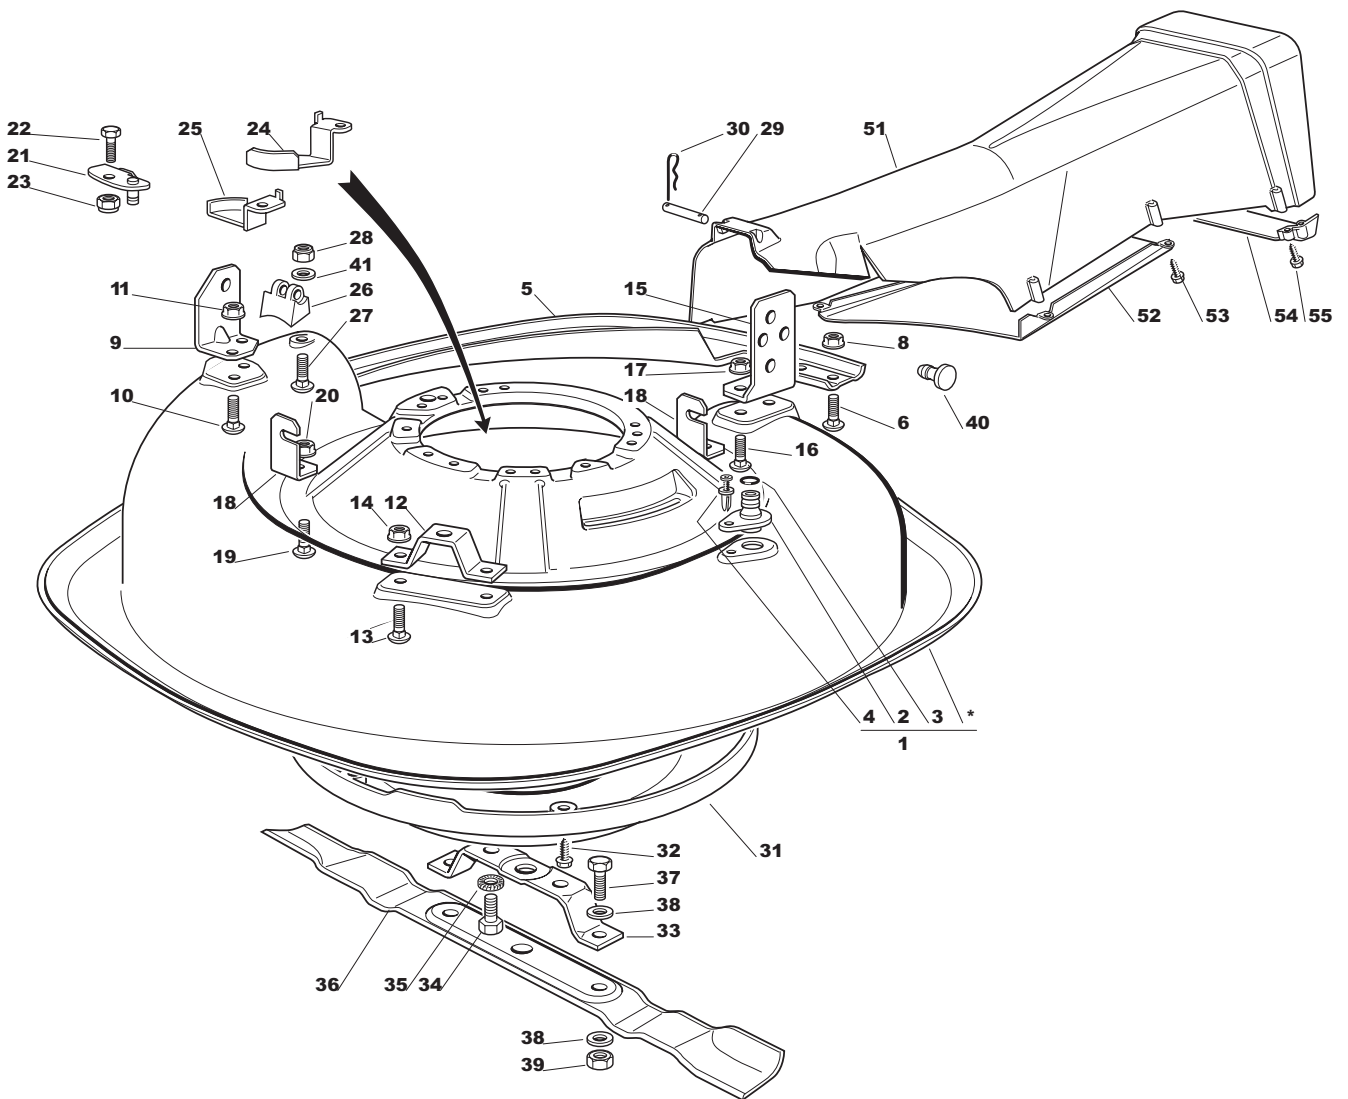

MULCHING KIT (Optional)

Ausgabe Issue 2008- 52		Bild Nr Picture No B087C		VARIOLUX 63 AME MÄHWERK	VARIOLUX 63 AME MOWER DECK	Seite Page 72			
Pos. Fig.	Anzahl/Quantity				Artikel Nr. Part No	Bezeichnung	Description	Satz Kit	Anmerkung Notes
X	1	1			384564095/1	Mähwerkhaube	Mower deck casing		Inkl. 2 - 4
	2	1			25033060/0	• Wasseranschluß	• Water hose connection.....		
	3	1			19035000/0	• O- ring.....	• O- ring		
	4	1			12500030/0	• Niet	• Rivet		
	5	1			84650103/0	Verstärkung	Reinforcement.....		
	6	4			12815200/0	Schraube	Screw		
	8	4			12292102/0	Mutter	Nut		
	9	1			27772119/0	Bride	Clamp.....		
	10	2			12818690/0	Schraube	Screw		
	11	2			12293201/0	Mutter	Nut		
	12	1			27772133/0	Bügel	Clamp.....		
	13	2			12818690/0	Schraube	Screw		
	14	2			12293201/0	Mutter	Nut		
	15	1			27772127/1	Bride	Clamp.....		
	16	2			12818690/0	Schraube	Screw		
	17	2			12293201/0	Mutter	Nut		
	18	2			27753071/0	Winkelhalter.....	Angle bracket		
	19	2			12818690/0	Schraube	Screw		
	20	2			12293201/0	Mutter	Nut		
	21	1			84545063/0	Platte	Plate		
	22	1			12792611/0	Schraube	Screw		
	23	1			12155000/0	Mutter	Nut		
	24	1			27546041/0	Platte	Plate		
	25	1			27546043/0	Platte	Plate		
	26	1			27230200/2	Haken	Hook		
	27	1			12815210/0	Schraube	Screw		
	28	1			12154510/0	Mutter	Nut		
	29	1			27510097/1	Bolzen.....	Pin		
	30	2			24487997/0	Schließnadel.....	Hair pin		
	31	1			27600122/0	Schutz	Guard		
	32	5			12728530/0	Schraube	Screw		
	33	1			27787045/1	Messerhalter.....	Blade bracket		
	34	2			12794110/0	Schraube	Screw		
	35	2			12540070/0	Scheibe.....	Washer.....		
	36	1			84109504/0	Messer.....	Blade		
	37	2			12793102/0	Schraube	Screw		
	38	4			12523060/0	Scheibe.....	Washer.....		
	39	2			12155010/0	Mutter.....	Nut		
	40	1			27275000/0	Gummipropfen	Grommet.....		
	41	1			12521330/0	Scheibe.....	Washer.....		
	51	1			27107502/0	Auswurf.....	Conveyor.....		
	52	1			27140053/0	Deflektor	Deflector		
	53	5			12735402/0	Schraube	Screw		
	54	1			27650120/0	Verstärkung	Reinforcement.....		
	55	2			12735410/0	Schraube	Screw		
	91	1			99900035/0	Mulchingsatz kpl.....	Mulching kit	Zubehör	
	92	1			27140052/0	• Deflektor	• Deflector		
	93	1			27230201/0	• Drehpunkt.....	• Fulcrum		
	94	3			12735410/0	• Schraube	• Screw		
	95	1			25510022/0	• Bolzen.....	• Pin.....		
	96	1			24487998/0	• Schließnadel	• Hair pin		
	97	1			27772139/0	• Bride	• Clamp		
	98	2			12735110/0	• Schraube	• Screw