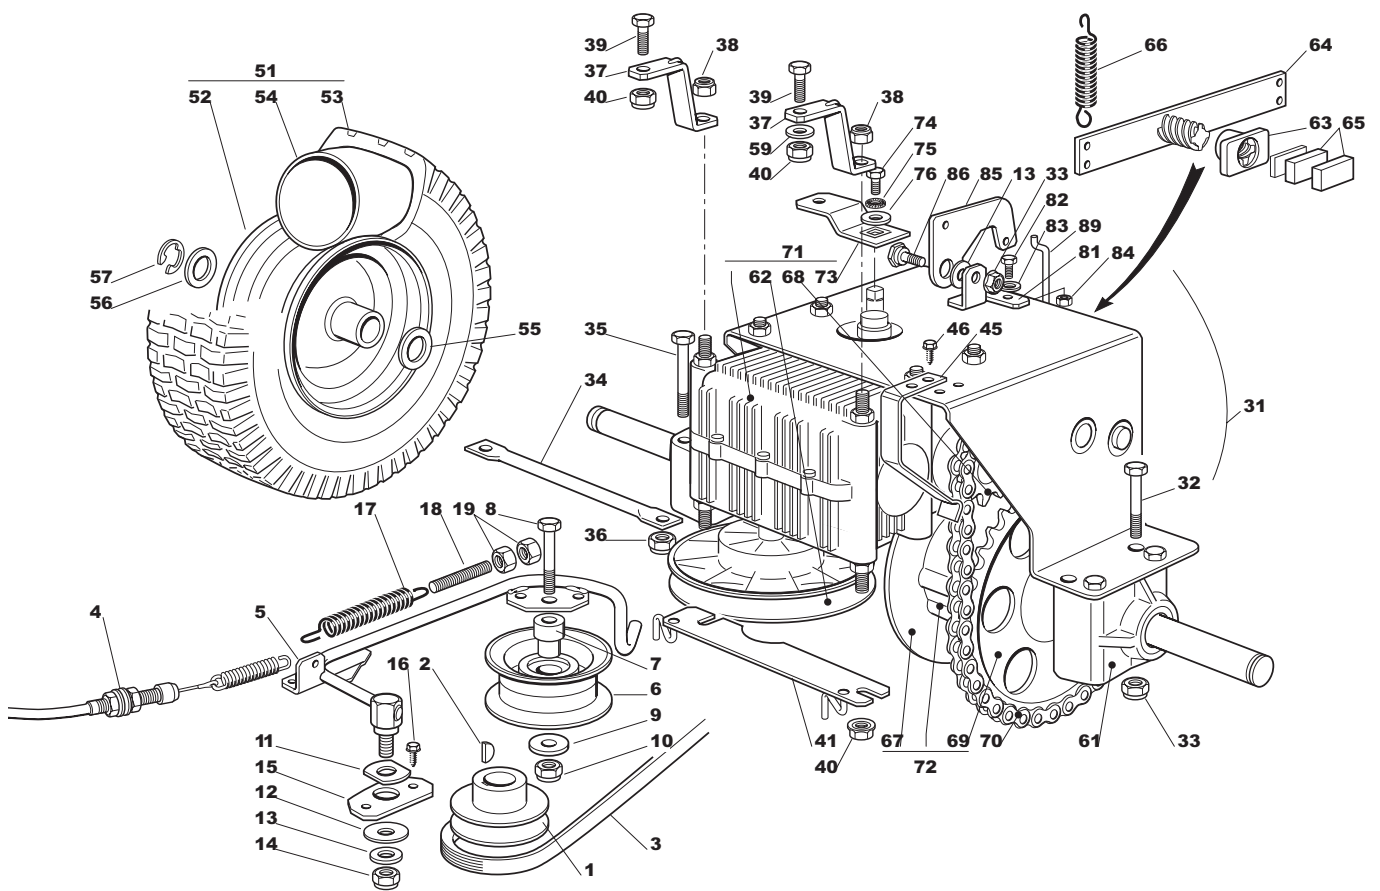

B084B

Ausgabe Issue 2008- 52	Bild Nr Picture No B084B	VARIOLUX 63 AME TRANSMISSION	VARIOLUX 63 AME TRANSMISSION	Seite Page 66

Pos. Fig.	Anzahl/Quantity				Artikel Nr. Part No	Bezeichnung	Description	Satz Kit	Anmerkung Notes
X 1	1				127604010/0	Riemenscheibe	Pulley		
2	1				12139100/0	Keil	Key		
3	1				35061406/0	Riemen	Belt		
4	1				84207103/2	Draht	Cable		
5	1				84317077/0	Hebel	Lever		
6	1				27604007/0	Spannrolle	Tension roller		
7	1				27047007/0	Buchse.....	Bushing.....		
8	1				12691200/0	Schraube	Screw		
9	1				12523060/0	Scheibe.....	Washer.....		
10	1				12155000/0	Mutter.....	Nut		
11	1				27670054/0	Scheibe.....	Washer.....		
12	1				12523070/0	Scheibe.....	Washer.....		
13	2				25670011/0	Scheibe.....	Washer.....		
14	1				12155000/0	Mutter.....	Nut		
15	1				27546029/0	Platte	Plate		
16	2				12735121/0	Schraube	Screw		
17	1				25430219/0	Feder	Spring		
18	1				25840005/0	Spannstange.....	Tie rod		
19	2				12293200/0	Mutter.....	Nut		
31	1				18400970/1	Transmissionsgruppe	Transmission unit.....		
32	3				12692050/0	Schraube	Screw		
33	5				12154210/0	Mutter.....	Nut		
34	1				27840053/0	Verstärkung	Reinforcement.....		
35	1				25943001/0	Schraube	Screw		
36	2				12155000/0	Mutter.....	Nut		
37	2				27650119/0	Verstärkung	Reinforcement.....		
38	2				12155000/0	Mutter.....	Nut		
39	2				12793701/0	Schraube	Screw		
40	3				12293201/0	Mutter.....	Nut		
41	1				84250051/0	Riemenführung.....	Belt guide		
45	1				84394830/0	Feder	Spring		
46	2				12735104/0	Schraube	Screw		
51	2				84680057/1	Hinterrad kpl.....	Rear wheel assy		Inkl. 52 - 54
52	1				84044005/0	• Felge	• Rim		
53	1				27590059/0	• Reifen	• Tyre		
54	1				27590057/0	• Innenschlauch	• Inner tube.....		
55	2				12521410/0	Scheibe.....	Washer.....		
56	2				25670005/1	Scheibe.....	Washer.....		
57	2				12001010/0	Schließring	Snap ring		
59	1				12523070/0	Scheibe.....	Washer.....		
61	3				19700056/0	Buchse.....	Bushing.....		
62	1				19700050/0	• Riemenscheibe	• Belt pulley		
63	1				19700051/0	Mutter.....	Nut		
64	1				19700053/0	Hebel m.Scharube	Lever w.screw		
65	2				19700052/0	Bremsbeläge.....	Brake pad		
66	1				19700048/0	Feder	Spring		
67	1				19700054/0	• Bremsscheibe	• Brake disc		
68	1				19700049/0	• Ritzel.....	• Pinion.....		
69	1				19700055/0	• Kettenrad	• Sprocket.....		
70	1				19700047/0	Kette	Chain.....		
71	1				18400972/0	Getriebe kpl	Gearbox assy		Inkl. 62, 68, 73
72	1				18400971/0	Differential kpl	Differential assy		Inkl. 67, 69
73	1				27315105/0	• Schalthebel.....	• Gear shift lever.....		
74	1				12791011/0	Schraube	Screw		
75	1				12540040/0	Scheibe.....	Washer.....		
76	1				22680009/0	Scheibe.....	Washer.....		
81	1				27753079/0	Winkelhalter.....	Angle bracket		
82	2				12791200/0	Schraube	Screw		
83	2				12523040/0	Scheibe.....	Washer.....		
84	2				12292102/0	Mutter.....	Nut		
85	1				27772145/0	Bride	Clamp.....		
86	1				22524970/2	Bolzen	Bolt		
89	1				27034076/0	Stange	Rod