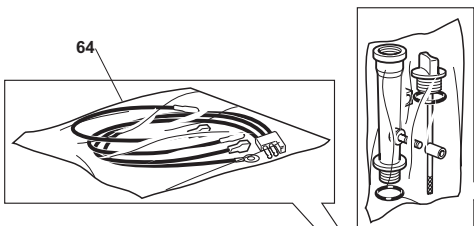

Ausgabe Issue 2008- 52		Bild Nr Picture No B087C		VARIOLUX 63 AME MÄHWERK	VARIOLUX 63 AME MOWER DECK	Seite Page 72			
Pos. Fig.	Anzahl/Quantity				Artikel Nr. Part No	Bezeichnung	Description	Satz Kit	Anmerkung Notes
X	1	1			384564095/1	Mähwerkhaube	Mower deck casing		Inkl. 2 - 4
	2	1			25033060/0	• Wasseranschluß	• Water hose connection.....		
	3	1			19035000/0	• O- ring.....	• O- ring		
	4	1			12500030/0	• Niet	• Rivet		
	5	1			84650103/0	Verstärkung	Reinforcement.....		
	6	4			12815200/0	Schraube	Screw		
	8	4			12292102/0	Mutter	Nut		
	9	1			27772119/0	Bride	Clamp.....		
	10	2			12818690/0	Schraube	Screw		
	11	2			12293201/0	Mutter	Nut		
	12	1			27772133/0	Bügel	Clamp.....		
	13	2			12818690/0	Schraube	Screw		
	14	2			12293201/0	Mutter	Nut		
	15	1			27772127/1	Bride	Clamp.....		
	16	2			12818690/0	Schraube	Screw		
	17	2			12293201/0	Mutter	Nut		
	18	2			27753071/0	Winkelhalter.....	Angle bracket		
	19	2			12818690/0	Schraube	Screw		
	20	2			12293201/0	Mutter	Nut		
	21	1			84545063/0	Platte	Plate		
	22	1			12792611/0	Schraube	Screw		
	23	1			12155000/0	Mutter	Nut		
	24	1			27546041/0	Platte	Plate		
	25	1			27546043/0	Platte	Plate		
	26	1			27230200/2	Haken	Hook		
	27	1			12815210/0	Schraube	Screw		
	28	1			12154510/0	Mutter	Nut		
	29	1			27510097/1	Bolzen.....	Pin		
	30	2			24487997/0	Schließnadel.....	Hair pin		
	31	1			27600122/0	Schutz	Guard		
	32	5			12728530/0	Schraube	Screw		
	33	1			27787045/1	Messerhalter.....	Blade bracket		
	34	2			12794110/0	Schraube	Screw		
	35	2			12540070/0	Scheibe.....	Washer.....		
	36	1			84109504/0	Messer.....	Blade		
	37	2			12793102/0	Schraube	Screw		
	38	4			12523060/0	Scheibe.....	Washer.....		
	39	2			12155010/0	Mutter.....	Nut		
	40	1			27275000/0	Gummipropfen	Grommet.....		
	41	1			12521330/0	Scheibe.....	Washer.....		
	51	1			27107502/0	Auswurf.....	Conveyor.....		
	52	1			27140053/0	Deflektor	Deflector		
	53	5			12735402/0	Schraube	Screw		
	54	1			27650120/0	Verstärkung	Reinforcement.....		
	55	2			12735410/0	Schraube	Screw		
	91	1			99900035/0	Mulchingsatz kpl.....	Mulching kit	Zubehör	
	92	1			27140052/0	• Deflektor	• Deflector		
	93	1			27230201/0	• Drehpunkt.....	• Fulcrum		
	94	3			12735410/0	• Schraube	• Screw		
	95	1			25510022/0	• Bolzen.....	• Pin.....		
	96	1			24487998/0	• Schließnadel	• Hair pin		
	97	1			27772139/0	• Bride	• Clamp		
	98	2			12735110/0	• Schraube	• Screw