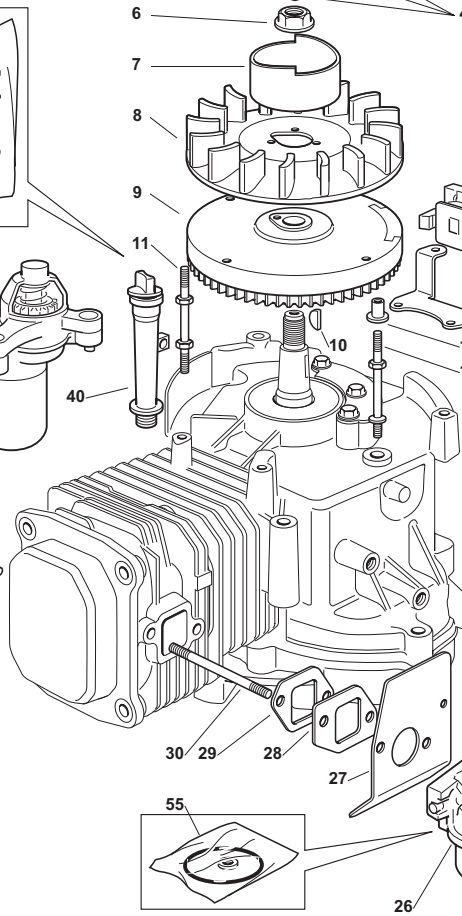

Ausgabe Issue 2008- 52		Bild Nr Picture No B087C		VARIOLUX 63 AME MÄHWERK	VARIOLUX 63 AME MOWER DECK	Seite Page 72			
Pos. Fig.	Anzahl/Quantity				Artikel Nr. Part No	Bezeichnung	Description	Satz Kit	Anmerkung Notes
X	1	1			384564095/1	Mähwerkhaube	Mower deck casing		Inkl. 2 - 4
	2	1			25033060/0	• Wasseranschluß	• Water hose connection.....		
	3	1			19035000/0	• O- ring.....	• O- ring		
	4	1			12500030/0	• Niet	• Rivet		
	5	1			84650103/0	Verstärkung	Reinforcement.....		
	6	4			12815200/0	Schraube	Screw		
	8	4			12292102/0	Mutter	Nut		
	9	1			27772119/0	Bride	Clamp.....		
	10	2			12818690/0	Schraube	Screw		
	11	2			12293201/0	Mutter	Nut		
	12	1			27772133/0	Bügel	Clamp.....		
	13	2			12818690/0	Schraube	Screw		
	14	2			12293201/0	Mutter	Nut		
	15	1			27772127/1	Bride	Clamp.....		
	16	2			12818690/0	Schraube	Screw		
	17	2			12293201/0	Mutter	Nut		
	18	2			27753071/0	Winkelhalter.....	Angle bracket		
	19	2			12818690/0	Schraube	Screw		
	20	2			12293201/0	Mutter	Nut		
	21	1			84545063/0	Platte	Plate		
	22	1			12792611/0	Schraube	Screw		
	23	1			12155000/0	Mutter	Nut		
	24	1			27546041/0	Platte	Plate		
	25	1			27546043/0	Platte	Plate		
	26	1			27230200/2	Haken	Hook		
	27	1			12815210/0	Schraube	Screw		
	28	1			12154510/0	Mutter	Nut		
	29	1			27510097/1	Bolzen.....	Pin		
	30	2			24487997/0	Schließnadel.....	Hair pin		
	31	1			27600122/0	Schutz	Guard		
	32	5			12728530/0	Schraube	Screw		
	33	1			27787045/1	Messerhalter.....	Blade bracket		
	34	2			12794110/0	Schraube	Screw		
	35	2			12540070/0	Scheibe.....	Washer.....		
	36	1			84109504/0	Messer.....	Blade		
	37	2			12793102/0	Schraube	Screw		
	38	4			12523060/0	Scheibe.....	Washer.....		
	39	2			12155010/0	Mutter.....	Nut		
	40	1			27275000/0	Gummipropfen	Grommet.....		
	41	1			12521330/0	Scheibe.....	Washer.....		
	51	1			27107502/0	Auswurf.....	Conveyor.....		
	52	1			27140053/0	Deflektor	Deflector		
	53	5			12735402/0	Schraube	Screw		
	54	1			27650120/0	Verstärkung	Reinforcement.....		
	55	2			12735410/0	Schraube	Screw		
	91	1			99900035/0	Mulchingsatz kpl.....	Mulching kit	Zubehör	
	92	1			27140052/0	• Deflektor	• Deflector		
	93	1			27230201/0	• Drehpunkt.....	• Fulcrum		
	94	3			12735410/0	• Schraube	• Screw		
	95	1			25510022/0	• Bolzen.....	• Pin.....		
	96	1			24487998/0	• Schließnadel	• Hair pin		
	97	1			27772139/0	• Bride	• Clamp		
	98	2			12735110/0	• Schraube	• Screw