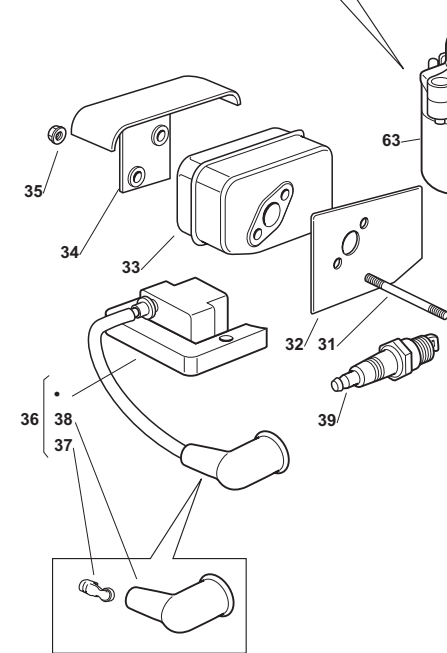

Ausgabe Issue 2008- 52		Bild Nr Picture No B087C		VARIOLUX 63 AME MÄHWERK	VARIOLUX 63 AME MOWER DECK	Seite Page 72			
Pos. Fig.	Anzahl/Quantity				Artikel Nr. Part No	Bezeichnung	Description	Satz Kit	Anmerkung Notes
X	1	1			384564095/1	Mähwerkhaube	Mower deck casing		Inkl. 2 - 4
	2	1			25033060/0	• Wasseranschluß	• Water hose connection.....		
	3	1			19035000/0	• O- ring.....	• O- ring		
	4	1			12500030/0	• Niet	• Rivet		
	5	1			84650103/0	Verstärkung	Reinforcement.....		
	6	4			12815200/0	Schraube	Screw		
	8	4			12292102/0	Mutter	Nut		
	9	1			27772119/0	Bride	Clamp.....		
	10	2			12818690/0	Schraube	Screw		
	11	2			12293201/0	Mutter	Nut		
	12	1			27772133/0	Bügel	Clamp.....		
	13	2			12818690/0	Schraube	Screw		
	14	2			12293201/0	Mutter	Nut		
	15	1			27772127/1	Bride	Clamp.....		
	16	2			12818690/0	Schraube	Screw		
	17	2			12293201/0	Mutter	Nut		
	18	2			27753071/0	Winkelhalter.....	Angle bracket		
	19	2			12818690/0	Schraube	Screw		
	20	2			12293201/0	Mutter	Nut		
	21	1			84545063/0	Platte	Plate		
	22	1			12792611/0	Schraube	Screw		
	23	1			12155000/0	Mutter	Nut		
	24	1			27546041/0	Platte	Plate		
	25	1			27546043/0	Platte	Plate		
	26	1			27230200/2	Haken	Hook		
	27	1			12815210/0	Schraube	Screw		
	28	1			12154510/0	Mutter	Nut		
	29	1			27510097/1	Bolzen.....	Pin		
	30	2			24487997/0	Schließnadel.....	Hair pin		
	31	1			27600122/0	Schutz	Guard		
	32	5			12728530/0	Schraube	Screw		
	33	1			27787045/1	Messerhalter.....	Blade bracket		
	34	2			12794110/0	Schraube	Screw		
	35	2			12540070/0	Scheibe.....	Washer.....		
	36	1			84109504/0	Messer.....	Blade		
	37	2			12793102/0	Schraube	Screw		
	38	4			12523060/0	Scheibe.....	Washer.....		
	39	2			12155010/0	Mutter.....	Nut		
	40	1			27275000/0	Gummipropfen	Grommet.....		
	41	1			12521330/0	Scheibe.....	Washer.....		
	51	1			27107502/0	Auswurf.....	Conveyor.....		
	52	1			27140053/0	Deflektor	Deflector		
	53	5			12735402/0	Schraube	Screw		
	54	1			27650120/0	Verstärkung	Reinforcement.....		
	55	2			12735410/0	Schraube	Screw		
	91	1			99900035/0	Mulchingsatz kpl.....	Mulching kit	Zubehör	
	92	1			27140052/0	• Deflektor	• Deflector		
	93	1			27230201/0	• Drehpunkt.....	• Fulcrum		
	94	3			12735410/0	• Schraube	• Screw		
	95	1			25510022/0	• Bolzen.....	• Pin.....		
	96	1			24487998/0	• Schließnadel	• Hair pin		
	97	1			27772139/0	• Bride	• Clamp		
	98	2			12735110/0	• Schraube	• Screw