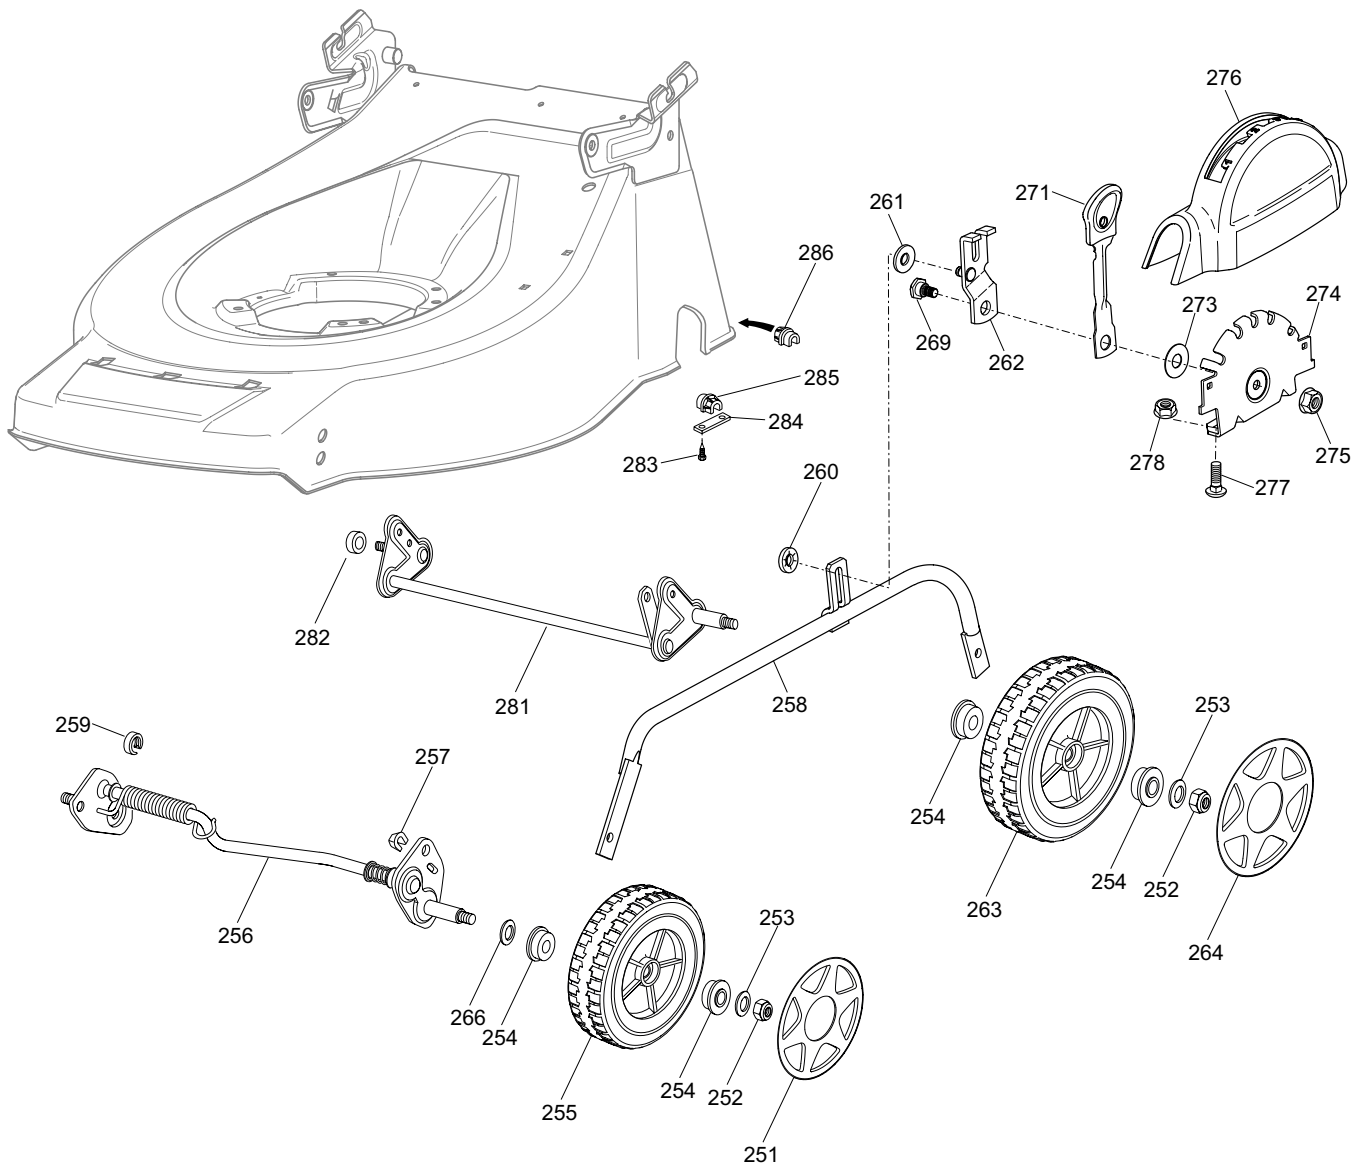

Ausgabe Issue 2008- 52		Bild Nr Picture No B107		VARIOLUX 53 BC H RADAUFHÄNGUNG		VARIOLUX 53 BC H WHEEL SUSPENSION		Seite Page 48	
Pos. Fig.	Anzahl/Quantity				Artikel Nr. Part No	Bezeichnung	Description	Satz Kit	Anmerkung Notes
	53 BC- H								
251	2				22110409/0	Radkappe.....	Hub cap.....		
252	4				12155000/0	Mutter.....	Nut.....		
253	4				12521350/0	Scheibe.....	Washer.....		
254	8				22122200/0	Kugellager	Ball bearing		
255	2				81007351/0	Rad.....	Wheel.....		
256	1				81000143/1	Radachse- vorne.....	Wheel axle- front.....		
257	2				12436050/0	Platte	Plate.....		
258	1				81006491/0	Höhenverstellstange	Height adjust rod		
259	1				22171002/0	Distanz.....	Spacer.....		
260	1				12604896/0	Schloßscheibe	Lock washer.....		
261	1				12369500/0	Scheibe.....	Washer.....		
262	1				81005121/0	Halter.....	Attachment.....		
263	2				81007343/0	Rad.....	Wheel.....		
264	2				22110410/0	Radkappe.....	Hub cap.....		
266	4				12530150/0	Scheibe.....	Washer.....		
269	1				22524333/0	Bolzen.....	Bolt.....		
271	1				81003321/0	Höhenverstellhebel	Height adjust lever		
273	1				22672152/0	Scheibe.....	Washer.....		
274	1				22735571/1	Höhenverstellsektor	Height adjust sector		
275	1				12154210/0	Mutter.....	Nut.....		
276	1				22109714/0	Deckel.....	Cover		
277	2				12815200/0	Schraube	Screw.....		
278	2				12292102/0	Mutter.....	Nut.....		
281	1				81001278/0	Radachse- hinten	Wheel axle- rear		
282	1				22170800/0	Distanz.....	Spacer.....		
283	4				12731350/0	Schraube	Screw.....		
284	2				22545142/0	Platte	Plate.....		
285	1				22038403/0	Buchse- L.....	Bushing- LH		
286	1				22038402/0	Buchse- R.....	Bushing- RH.....