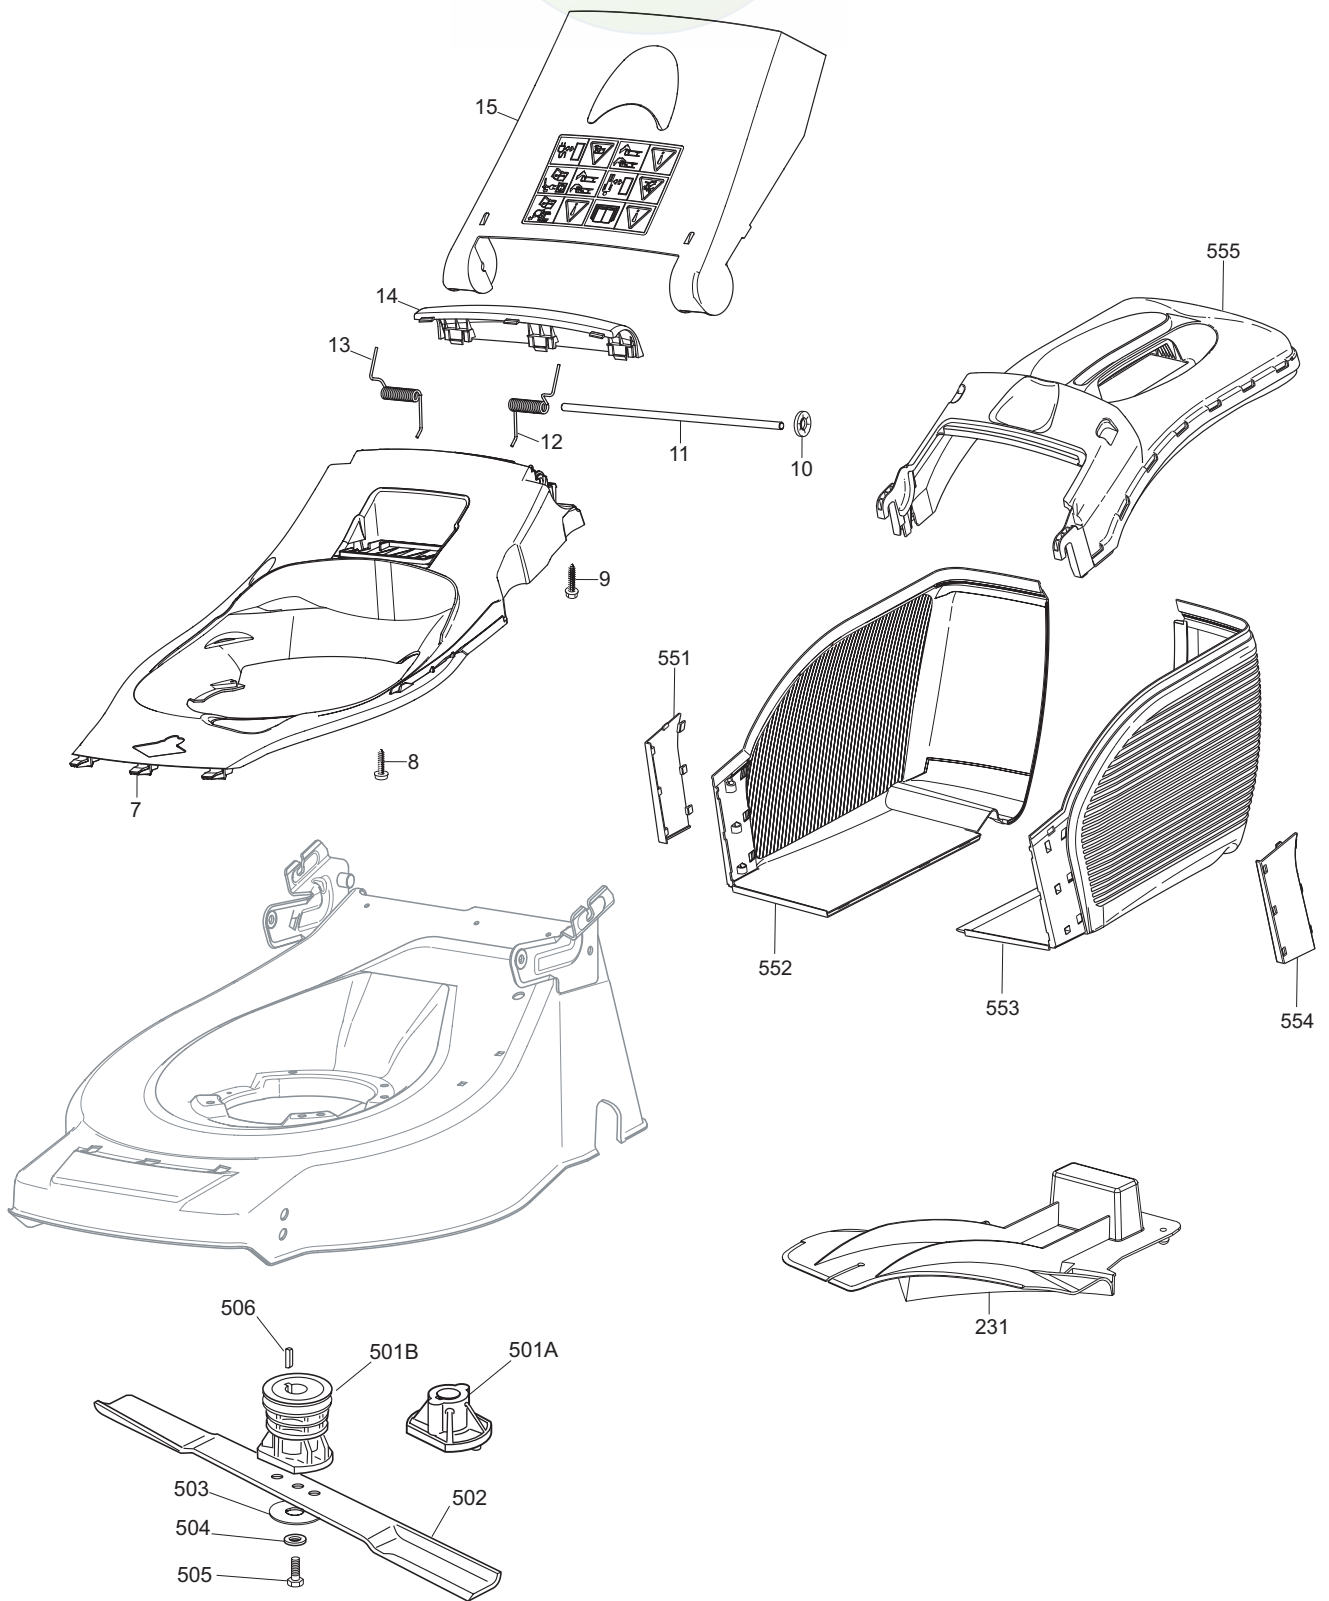

B106A

Ausgabe Issue 2008- 52		Bild Nr Picture No B106A		VARIOLUX 53 BC H- 53 BCA H MESSER GRASKORB	VARIOLUX 53 BC H- 53 BCA H BLADE GRASSBOX	Seite Page 46		
Pos. Fig.	Anzahl/Quantity			Artikel Nr. Part No	Bezeichnung	Description	Satz Kit	Anmerkung Notes
	53 BC -H	53 BCA -H						
	7	1	1	22109717/0	Haube	Cover		
	8	2	2	12728688/0	Schraube	Screw		
	9	3	3	12731600/1	Schraube	Screw		
	10	2	2	12604899/0	Schloßscheibe	Lock washer		
	11	1	1	22517859/0	Stange	Rod		
	12	1	1	22450421/0	Feder- L	Spring- LH		
	13	1	1	22450422/0	Feder- R	Spring- RH		
	14	1	1	22109719/0	Halter	Support		
	15	1	1	22600133/0	Prallblech	Stone guard		
	231	1	1	22140222/0	Mulch Deflektor	Mulchplug		
X	501 A	1		122463020/1	Nabe	Hub		Für Motorwelle Ø25 mm Für Motorwelle Ø25 mm
X	501 B		1	122465608/1	Nabe	Hub		
	502	1	1	1111- 9726- 01	Messer	Blade		
	503	1	1	22160400/0	Scheibe	Elastic washer		
	504	1	1	12523080/0	Scheibe	Washer		
	505	1	1	12735698/0	Schraube	Screw		
X	506	1	1	12139150/0	Keil	Key		
	551	1	1	22486156/0	Profil- R	Profile- RH		
	552	1	1	22486154/0	Graskorb- untere, R	Grass box- lower, RH		
	553	1	1	22486155/0	Graskorb- untere, L	Grass box- lower, LH		
	554	1	1	22486157/0	Profil- L	Profile- LH		
	555	1	1	22486153/0	Graskorb- Oberteil	Grass box- upper