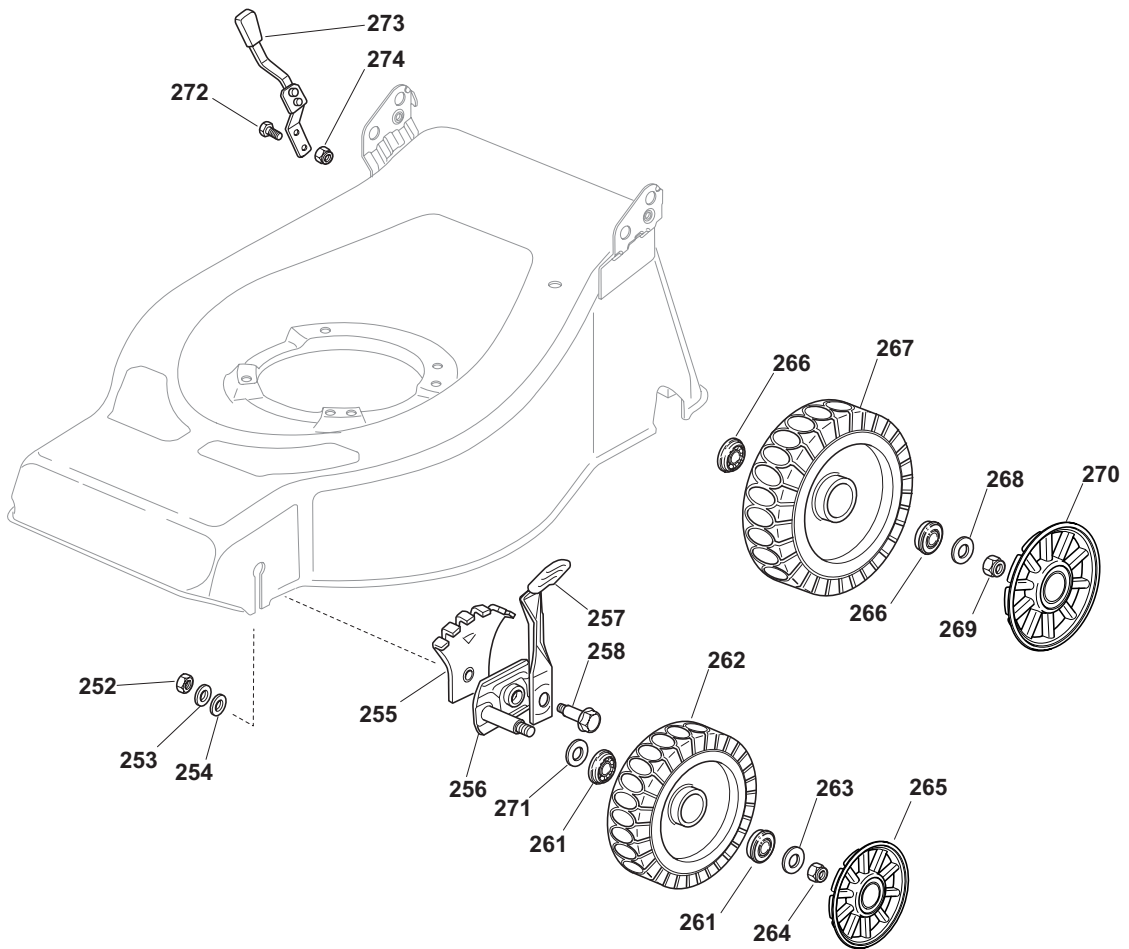

410	FRANCE REDUCTEURS	410	BI. CI. DI.