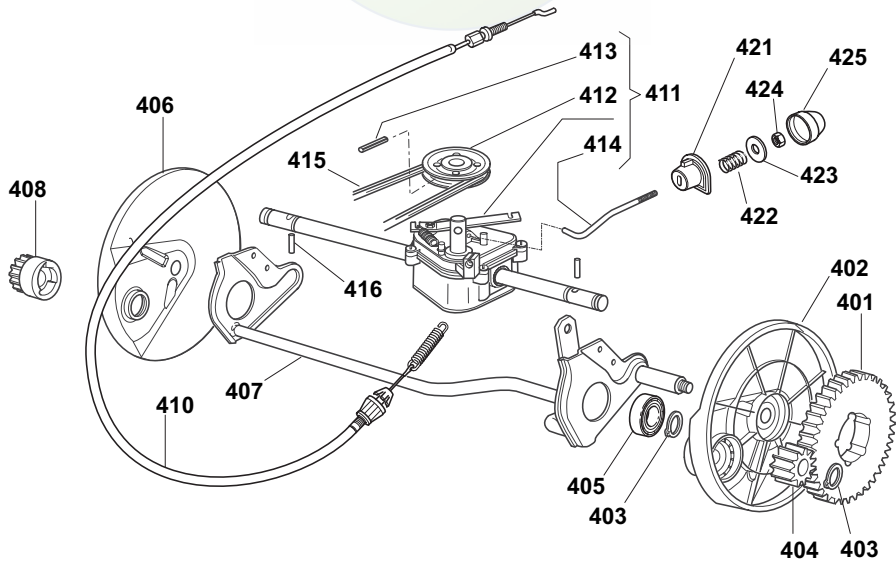

410	FRANCE REDUCTEURS	410	BI. CI. DI.