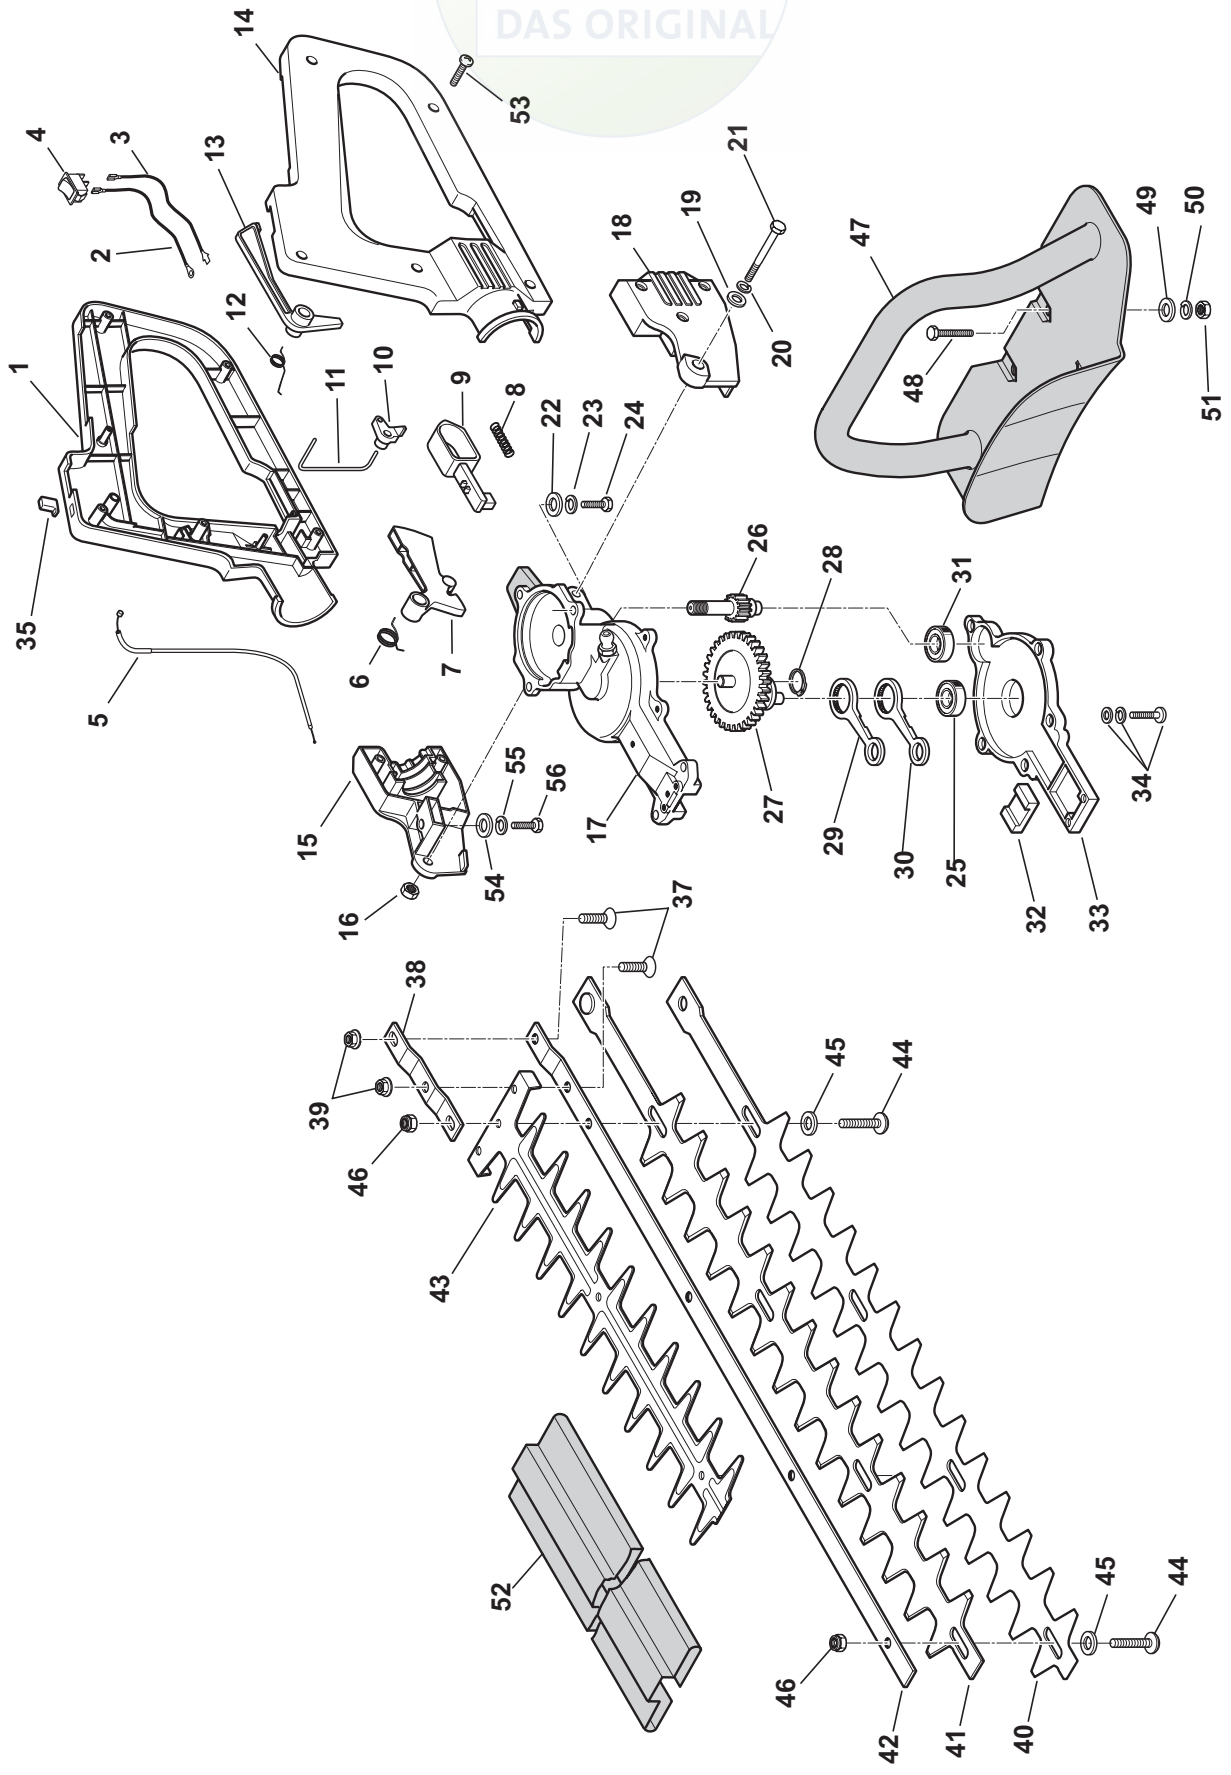

JOIST  
SICHER IST DAS:  
DAS ORIGINAL

N°	Code	Q.ty	Descrizione	Description	Description	Beschreibung	Remarks
1	6981193	1	Impugnatura Destra	Right Handgrip	Branche Dro.	Rechte Griff	
2	6981192	1	Cavo Massa	Earth Cable	Câble Masse	Erdungskabel	
3	6981191	1	Cavo Bobina-Interruttore	Coil-Switch Cable	Câble Bobine-Interrupt.	Spulendraht-Schalter	
4	6981194	1	Interruttore Stop	Stop Switch	Interrupteur D'Arrêt	Stop-Schalter	
5	6981188	1	Cavo Acceleratore	Wire Ass.Y	Câble Accélér.	Starterkabel	
6	6981186	1	Molla Leva Acceleratore	Spring	Ressort	Feder Gashebel	
7	6981187	1	Leva Acceleratore	Throttle Lever	Levier Accélérateur	Gashebel	
8	6981182	1	Molla	Spring	Ressort	Feder	
9	6981183	1	Leva	Gearshift	Levier	Hebel	
10	6981185	1	Gancio	Hook	Accrochage	Haken	
11	6981184	1	Tirante Acceleratore	Throttle Rod	Tige Accélérateur	Spannstift Gashebel	
12	6981189	1	Molla Leva Di Sicurezza	Spring	Ressort	Feder Sicherheitshebel	
13	6981190	1	Leva Di Sicurezza	Safety Lever	Levier De Sécurité	Sicherheitshebel	
14	6981195	1	Impugnatura Sinistra	Left Handgrip	Branche Gau.	Linke Griff	
15	6981180	1	Supporto Destro	Right Support	Support Droite	Rechtes Halter	
16	6981142	1	Dado	Nut	Ecrou	Mutter	
17	6981165	1	Carter	Case	Carter	Blech	
18	6981181	1	Supporto Sinistro	Left Support	Support Gauche	Linkes Halter	
19	6981155	1	Rosetta	Washer	Rondelle	Scheibe	
20	6981152	1	Rosetta	Washer	Rondelle	Scheibe	
21	6981148	1	Vite	Screw	Vis	Schraube	
22	6981156	3	Rosetta	Washer	Rondelle	Scheibe	
23	6981153	3	Rosetta	Washer	Rondelle	Scheibe	
24	6981140	3	Vite	Screw	Vis	Schraube	
25	6981139	1	Cuscinetto	Bearing	Roul. À Billes	Kugellager	
26	6981175	1	Pignone	Pinion	Pignon	Ritzel	
27	6981176	1	Ruota Dentata	Sprocket	Couronne	Zahnkettenrad	
28	6981151	1	Anello Seeger	Ring	Circlip	Ring	
29	6981177	1	Asta Collegamento	Connecting Rod	Tige De Connexion	Verbindungsstab	
30	6981177	1	Asta Collegamento	Connecting Rod	Tige De Connexion	Verbindungsstab	
31	6981097	1	Cuscinetto	Bearing	Roul. À Billes	Kugellager	
32	6981169	1	Pattino	Shoe	Bloc De Glissement	Gleitblock	
33	6981179	1	Carter	Case	Carter	Blech	
34	6981100	6	Rosetta	Washer	Rondelle	Scheibe	
35	6981287	1	Pulsante	Button	Bouton	Knopf	
37	6981281	2	Vite	Screw	Vis	Schraube	
38	6981166	1	Piastrina	Plate	Plaque	Blech	
39	6981280	2	Dado	Nut	Ecrou	Mutter	
40	6981171	1	Lama Inferiore	Bottom Blade	Lame Inférieure	Untere Klinge	
41	6981170	1	Lama Superiore	Top Blade	Lame Supérieure	Obere Klinge	
42	6981168	1	Guida Lama	Blade Holder	Guide-Lame	Klingenföhrung	
43	6981167	1	Protezione Lama	Blade Guard	Protecteur Lame	Klingenschutz	
44	6981173	4	Vite	Screw	Vis	Schraube	
45	6981172	4	Rosetta	Washer	Rondelle	Scheibe	
46	6981279	4	Dado	Nut	Ecrou	Mutter	
47	6981196	1	Impugnatura Anteriore	Fore Handle	Poignée Avant	Vorderer Griff	
48	6981150	2	Vite	Screw	Vis	Schraube	
49	6981155	2	Rosetta	Washer	Rondelle	Scheibe	
50	6981152	2	Rosetta	Washer	Rondelle	Scheibe	
51	6981142	2	Dado	Nut	Ecrou	Mutter	
52	6981174	1	Coprilama	Blade Cover	Couvre-Lame	Klingenabdeckung	
53	6981149	5	Vite	Screw	Vis	Schraube	
54	6981155	1	Rosetta	Washer	Rondelle	Scheibe	
55	6981152	1	Rosetta	Washer	Rondelle	Scheibe	
56	6981147	1	Vite	Screw	Vis	Schraube	