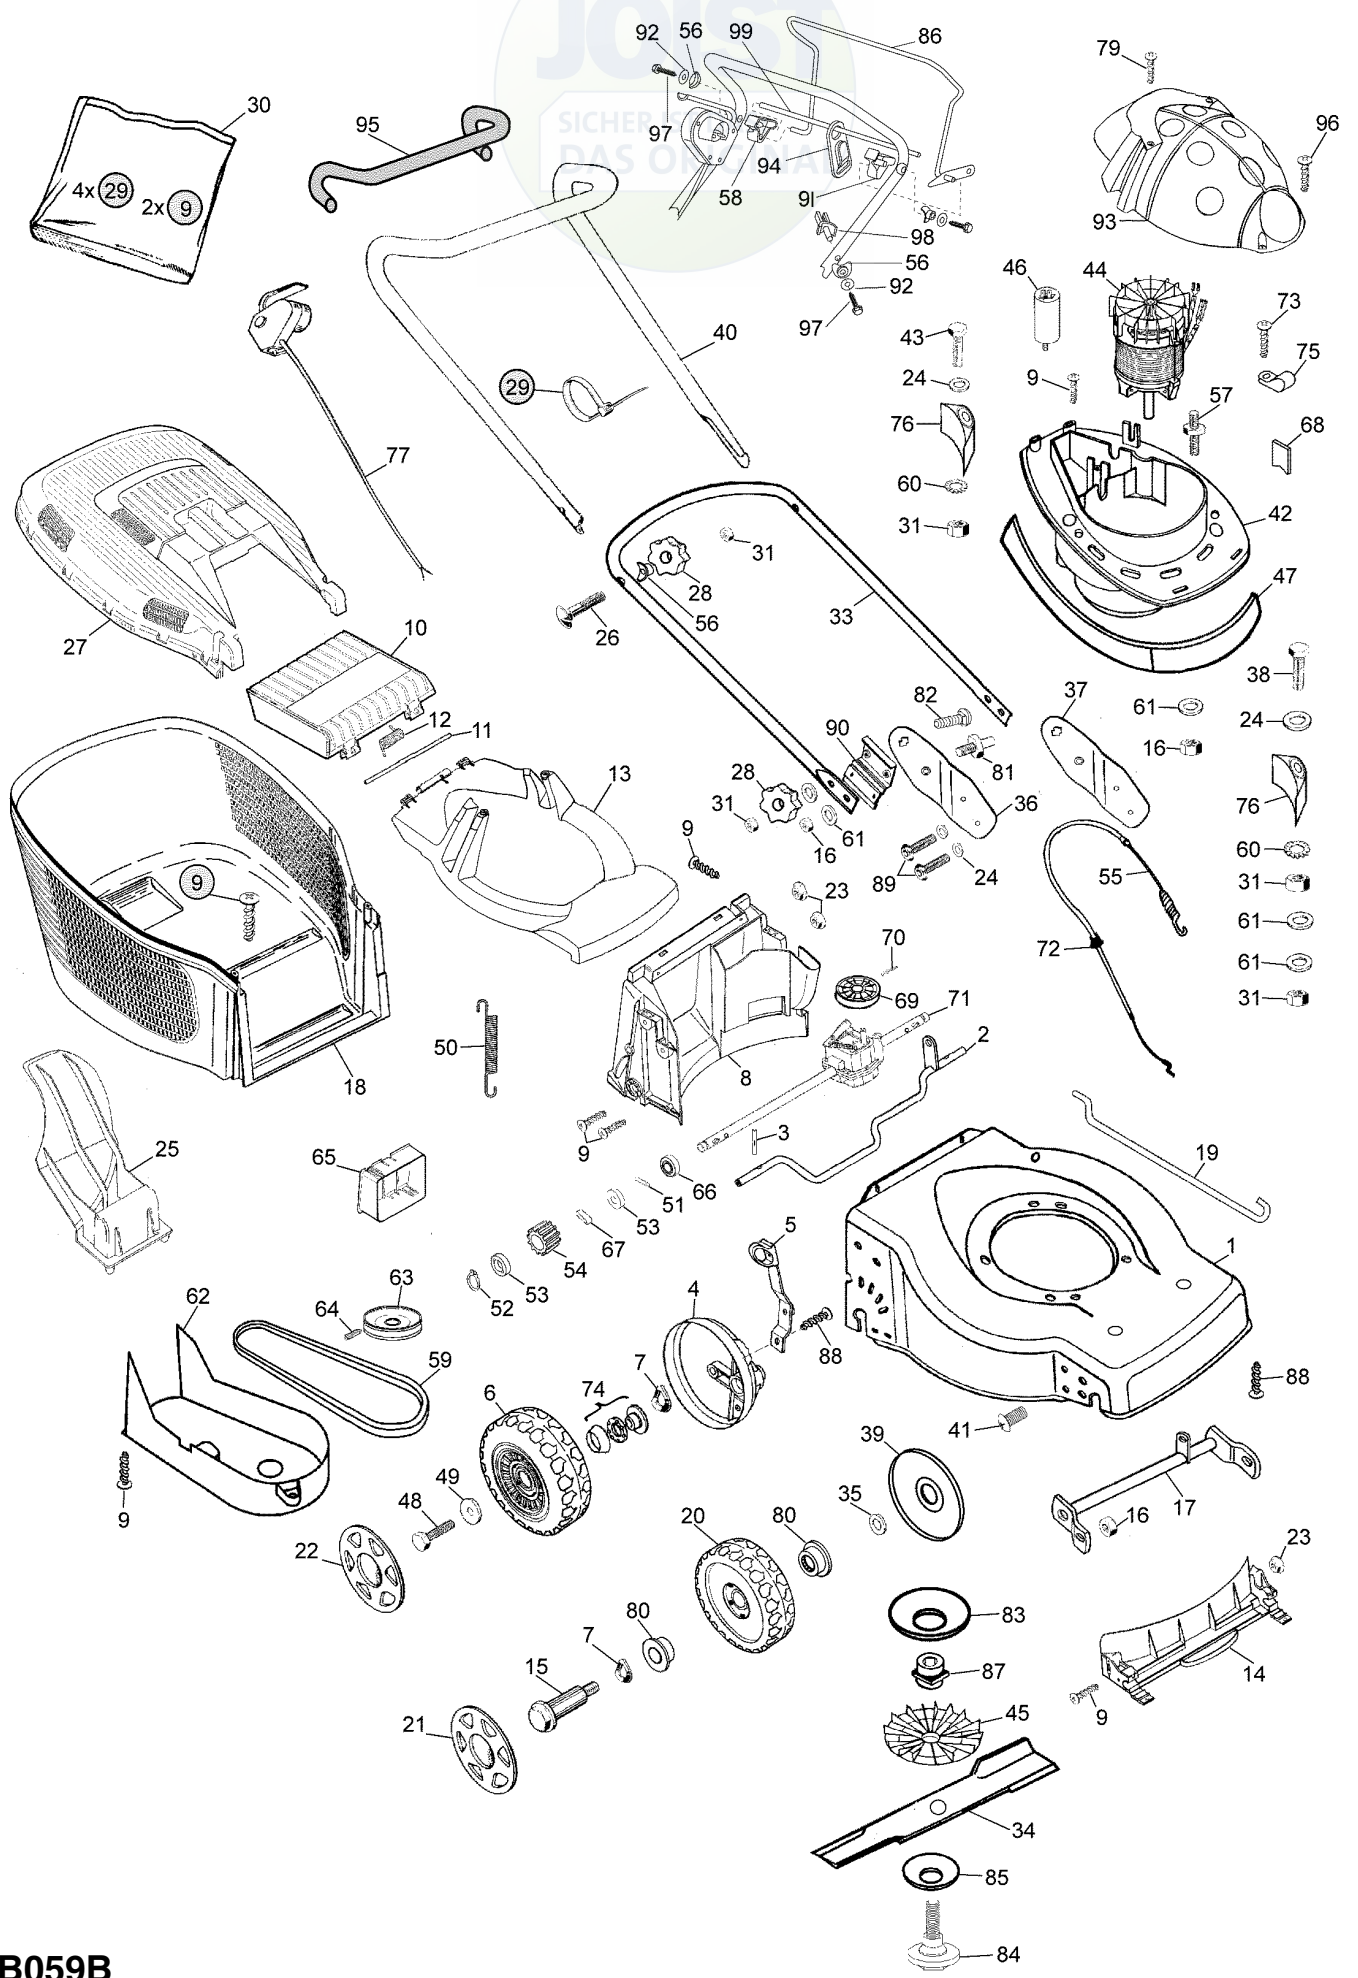

B059B

Ausgabe Issue 2004- 1		Bild Nr Picture No B059B		VARIOLUX 45 ECA		VARIOLUX 45 ECA		Seite Page 44	
Pos. Fig.	Anzahl/Quantity			Artikel Nr. Part No	Bezeichnung	Description	Satz Kit	Anmerkung Notes	
	1	1		1117-3356-02	Chassie- grau	Deck- grey			
	2	1		1117-1173-01	Hinterachse	Shaft- backside.....			
	3	2		9595-0212-00	Spannstift	Locating pin			
	4	2		1117-3256-01	Raddeckel	Wheel protection cap			
	5	1		1117-1174-01	Höheneinstellhebe	Height adjust lever			
	6	2		1111-2663-01	Rad	Wheel			
	7	4		9694-0003-00	Scheibe	Washer			
	8	1		1117-3008-01	Leitschiene- hintere	Baffle- rear			
	9	18		9836-9516-12	Schraube	Screw			
	10	1		1117-1156-09	Klappe- rot	Rear flap- red			
	11	1		1117-1143-01	Achse.....	Shaft			
	12	1		1117-1126-01	Feder	Spring- rear flap			
	13	1		1117-3377-02	Chassiedeckel- rot	Deck cover- red			
	14	1		1117-3007-01	Leitschiene- vordere	Baffle- front			
	15	2		1111-3164-01	Radbolzen.....	Wheel axle bolt.....			
	16	8		9716-0831-02	Mutter	Nut			
	17	1		1117-1334-01	Vorderachse	Front shaft.....			
	18	1		1117-1218-01	Behälter- Unterteil	Lower grass bag			
	19	1		1117-1130-01	Höheneinstellstange	Connection rod			
	20	2		1111-3163-01	Rad	Wheel			
	21	2		1111-3084-07	Nabenkapsel- grau	Hub cap- grey			
	22	2		1111-3085-07	Nabenkapsel- grau	Hub cap- grey			
	23	6		1117-1131-01	Mutter	Nut			
	24	7		9699-0028-02	Scheibe.....	Flat washer.....			
	25	1		1117-3001-01	Mulcherpropfen	Mulch plug			
	26	2		1136-0620-01	Schraube	Screw			
	27	1		1117-1157-11	Behälterdeckel- rot	Grassbag cover- red			
	28	4		1117-3194-01	Verriegelungsrad	Locking knob			
X	29	4		1136-1403-01	Kabelhalter.....	Cable holder			
X	30	1		1136-1416-01	Montagesatz	Assy kit			
	31	8		9799-0831-02	Mutter	Nut			
	32	1		9799-0631-02	Mutter	Nut			
X	33	1		1136-1435-01	Holm- Unterteil	Handlebar- lower part.....			
	34	1		1111-9724-01	Messer.....	Blade			
	35	2		9699-0078-02	Scheibe.....	Washer			
	36	1		1117-1310-01	Halter- rechts	Handle support- R.H.....			
	37	1		1117-1309-01	Halter- links	Handle support- L.H.....			
	38	1		9997-0880-16	Schraube	Screw			
	39	2		1117-1161-01	Radschutz.....	Wheel protection.....			
X	40	1		1136-1436-01	Holm- Oberteil	Handlebar- upper part			
	41	2		9939-0816-16	Schraube	Screw			
	42	1		1117-1372-02	Motorgehäuse- schwarz	Motor mount- black.....			
	43	2		1136-1213-01	Schraube	Screw			
	44	1		1117-1369-01	El.Motor	El.motor		1800 W	
	45	1		1117-1299-01	Ventilator	Impeller			
	46	1		9400-0224-00	Kondensator	Capacitor.....			
	47	1		1117-1373-02	Motorschutz- schwarz	Motor cover- black.....			
X	48	2		1136-1397-01	Schraube	Screw			
	49	2		9699-0085-02	Scheibe.....	Flat washer.....			
	50	1		1117-1120-01	Feder	Spring			
	51	2		9591-0011-00	Stift	Pin			
	52	2		1117-1083-01	Schließring	Safety ring.....			
	53	4		1111-2830-01	Stützscheibe	Support washer.....			
	54	2		1111-3075-01	Zahnrad- plastikrad	Pinion- plastic wheel			
X	55	1		1136-1428-01	Kupplungsdraht.....	Clutch cable			
	56	5		1136-0693-01	Scheibe.....	Washer			
	57	4		1117-1112-01	Bolzen.....	Bolt			
X	58	1		1136-1424-01	Halter- rechts	Holder- R.H.			
	59	1		1111-9725-01	Keilriemen	V- belt.....			
	60	3		9678-0009-02	Schloßscheibe	Lock washer.....			
	61	10		9699-0062-02	Scheibe.....	Flat washer.....			
	62	1		1117-1147-01	Riemenschutz.....	Transmission cap			
	63	1		1117-3266-01	Riemenscheibe	Pulley			