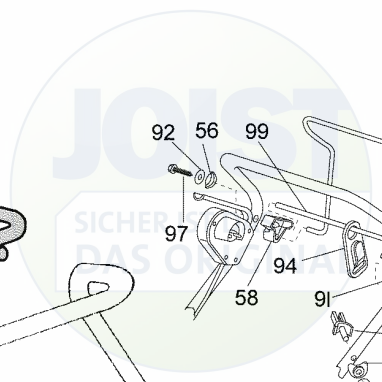

B059B

Ausgabe Issue 2004- 1		Bild Nr Picture No B059B		VARIOLUX 45 ECA		VARIOLUX 45 ECA		Seite Page 44	
Pos. Fig.	Anzahl/Quantity			Artikel Nr. Part No	Bezeichnung	Description	Satz Kit	Anmerkung Notes	
	1	1		1117-3356-02	Chassie- grau	Deck- grey			
	2	1		1117-1173-01	Hinterachse	Shaft- backside.....			
	3	2		9595-0212-00	Spannstift	Locating pin			
	4	2		1117-3256-01	Raddeckel	Wheel protection cap			
	5	1		1117-1174-01	Höheneinstellhebe	Height adjust lever			
	6	2		1111-2663-01	Rad	Wheel			
	7	4		9694-0003-00	Scheibe	Washer			
	8	1		1117-3008-01	Leitschiene- hintere	Baffle- rear			
	9	18		9836-9516-12	Schraube	Screw			
	10	1		1117-1156-09	Klappe- rot	Rear flap- red			
	11	1		1117-1143-01	Achse.....	Shaft			
	12	1		1117-1126-01	Feder	Spring- rear flap			
	13	1		1117-3377-02	Chassiedeckel- rot	Deck cover- red			
	14	1		1117-3007-01	Leitschiene- vordere	Baffle- front			
	15	2		1111-3164-01	Radbolzen.....	Wheel axle bolt.....			
	16	8		9716-0831-02	Mutter	Nut			
	17	1		1117-1334-01	Vorderachse	Front shaft.....			
	18	1		1117-1218-01	Behälter- Unterteil	Lower grass bag			
	19	1		1117-1130-01	Höheneinstellstange	Connection rod			
	20	2		1111-3163-01	Rad	Wheel			
	21	2		1111-3084-07	Nabenkapsel- grau	Hub cap- grey			
	22	2		1111-3085-07	Nabenkapsel- grau	Hub cap- grey			
	23	6		1117-1131-01	Mutter	Nut			
	24	7		9699-0028-02	Scheibe.....	Flat washer.....			
	25	1		1117-3001-01	Mulcherpropfen	Mulch plug			
	26	2		1136-0620-01	Schraube	Screw			
	27	1		1117-1157-11	Behälterdeckel- rot	Grassbag cover- red			
	28	4		1117-3194-01	Verriegelungsrad	Locking knob			
X	29	4		1136-1403-01	Kabelhalter.....	Cable holder			
X	30	1		1136-1416-01	Montagesatz	Assy kit			
	31	8		9799-0831-02	Mutter	Nut			
	32	1		9799-0631-02	Mutter	Nut			
X	33	1		1136-1435-01	Holm- Unterteil	Handlebar- lower part.....			
	34	1		1111-9724-01	Messer.....	Blade			
	35	2		9699-0078-02	Scheibe.....	Washer			
	36	1		1117-1310-01	Halter- rechts	Handle support- R.H.....			
	37	1		1117-1309-01	Halter- links	Handle support- L.H.....			
	38	1		9997-0880-16	Schraube	Screw			
	39	2		1117-1161-01	Radschutz.....	Wheel protection.....			
X	40	1		1136-1436-01	Holm- Oberteil	Handlebar- upper part			
	41	2		9939-0816-16	Schraube	Screw			
	42	1		1117-1372-02	Motorgehäuse- schwarz	Motor mount- black.....			
	43	2		1136-1213-01	Schraube	Screw			
	44	1		1117-1369-01	El.Motor	El.motor		1800 W	
	45	1		1117-1299-01	Ventilator	Impeller			
	46	1		9400-0224-00	Kondensator	Capacitor.....			
	47	1		1117-1373-02	Motorschutz- schwarz	Motor cover- black.....			
X	48	2		1136-1397-01	Schraube	Screw			
	49	2		9699-0085-02	Scheibe.....	Flat washer.....			
	50	1		1117-1120-01	Feder	Spring			
	51	2		9591-0011-00	Stift	Pin			
	52	2		1117-1083-01	Schließring	Safety ring.....			
	53	4		1111-2830-01	Stützscheibe	Support washer.....			
	54	2		1111-3075-01	Zahnrad- plastikrad	Pinion- plastic wheel			
X	55	1		1136-1428-01	Kupplungsdraht.....	Clutch cable			
	56	5		1136-0693-01	Scheibe.....	Washer			
	57	4		1117-1112-01	Bolzen.....	Bolt			
X	58	1		1136-1424-01	Halter- rechts	Holder- R.H.			
	59	1		1111-9725-01	Keilriemen	V- belt.....			
	60	3		9678-0009-02	Schloßscheibe	Lock washer.....			
	61	10		9699-0062-02	Scheibe.....	Flat washer.....			
	62	1		1117-1147-01	Riemenschutz.....	Transmission cap			
	63	1		1117-3266-01	Riemenscheibe	Pulley			