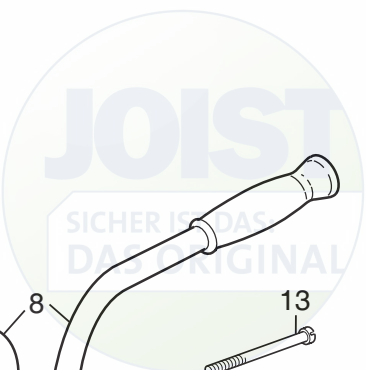

B068

Ausgabe Issue 2004- 1		Bild Nr Picture No B068		VARIOLUX 38 H Alu CHASSIE		VARIOLUX 38 H Alu CHASSIS		Seite Page 28	
Pos. Fig.	Anzahl/Quantity				Artikel Nr. Part No	Bezeichnung	Description	Satz Kit	Anmerkung Notes
1	1				1122-0300-02	Vorderblech- rot.....	Front plate- red.....		
2	3				1122-0301-01	Verbindungsstange.....	Connection rod		
3	1				1122-0302-01	Messerzylinder- schw.	Cylinder- black		
4	2				1122-0303-01	Wickelschutz	Guard		
5	2				1122-0304-01	Distanzhülse	Spacer		
6	1				1122-0305-01	Ritzel- links	Gear- L.H.		
7	1				1122-0306-01	Ritzel- rechts.....	Gear- R.H.		
8	2				1122-0307-01	Mitnehmer	Drive key		
9	1				1122-0308-02	Giebel L- rot	Flange LH- red.....		
10	1				1122-0309-02	Giebel R- rot	Flange RH- red		
11	2				1122-0310-01	Laufachse	Wheel axle.....		
12	2				1122-0311-01	Kugellager	Ball bearing		
13	4				1122-0312-01	Scheibe.....	Washer.....		
15	2				1122-0314-01	Reifen + Felge Kpl.....	Tyre + rim assy		
16	2				1122-0315-01	Sicherungsring	Lock ring		
17	2				1122-0316-01	Radkappe.....	Hub cap.....		
18	1				1122-0324-01	Laufrollen	Roller		
19	1				1122-0318-02	Untermesser- rot	Lower blade- red		
20	2				1122-0319-01	Stellschraube	Adjust screw		
21	2				1122-0320-01	Druckfeder.....	Compression spring.....		
22	2				1122-0321-01	Mutter.....	Nut- adjust screw		
23	2				1122-0322-01	Scheibe.....	Washer.....		
24A	1				1122-0323-01	Laufrollenarm- links.....	Roller holder- LH.....		
24B	1				1122-0323-02	Laufrollenarm- rechts	Roller holder- RH		
25	2				9678-0011-02	Verriegelungsscheibe	Lock washer.....		
26	2				1122-0322-01	Scheibe.....	Washer.....		
26	2				9677-0009-02	Verriegelungsscheibe	Lock washer.....		
27	2				1122-0326-01	Höheneinstellrad.....	Height adjust knob		
28	2				1122-0327-01	Schraube	Screw		
29	2				9799-1031-02	Mutter	Nut		
30	6				9799-0831-02	Mutter	Nut		
31	6				9683-0030-02	Scheibe.....	Lock washer.....		
32	4				1122-0334-01	Scheibe.....	Washer.....		