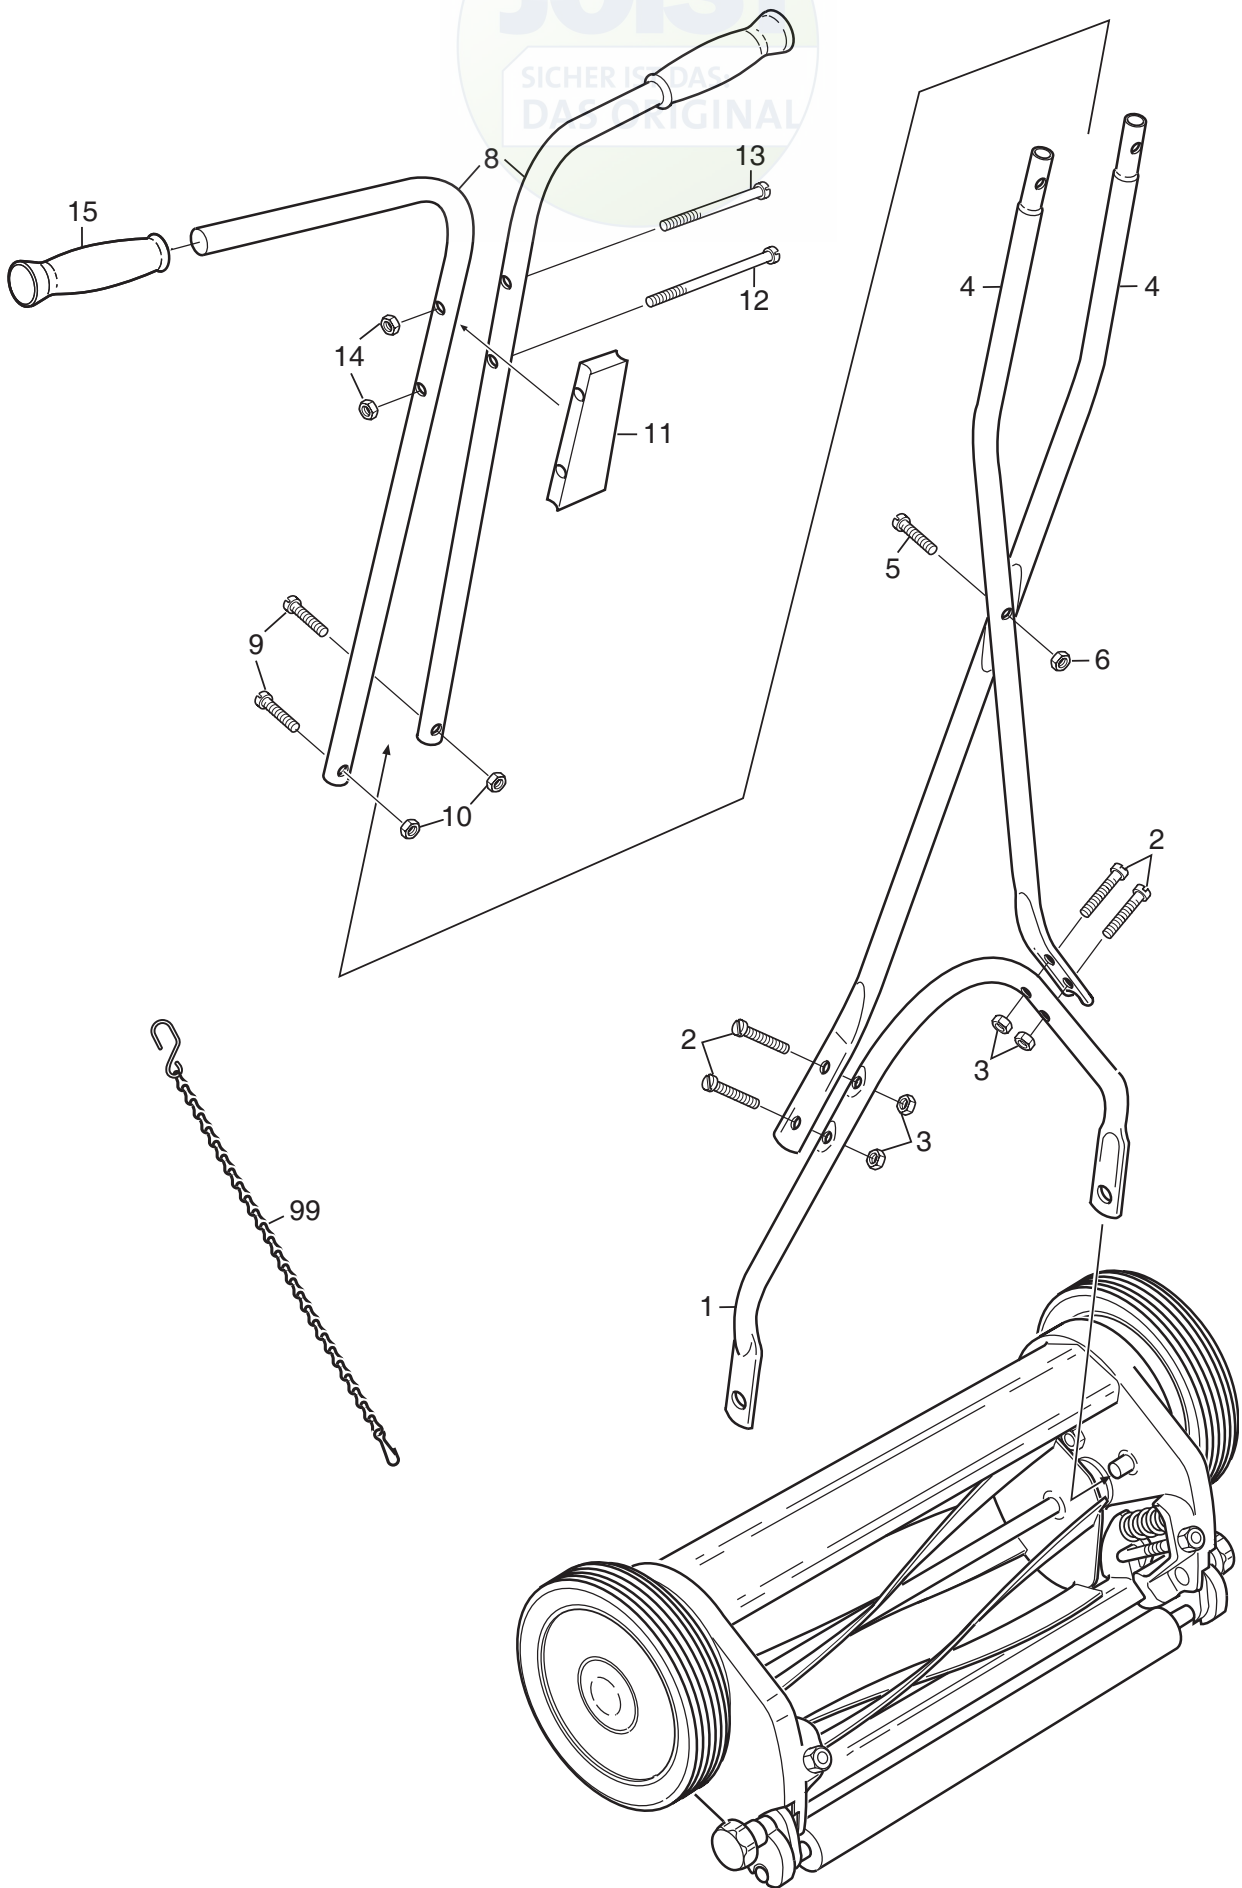

B068

Ausgabe Issue 2004- 1		Bild Nr Picture No B068		VARIOLUX 38 H Alu CHASSIE		VARIOLUX 38 H Alu CHASSIS		Seite Page 28	
Pos. Fig.	Anzahl/Quantity				Artikel Nr. Part No	Bezeichnung	Description	Satz Kit	Anmerkung Notes
1	1				1122-0300-02	Vorderblech- rot.....	Front plate- red.....		
2	3				1122-0301-01	Verbindungsstange.....	Connection rod		
3	1				1122-0302-01	Messerzylinder- schw.	Cylinder- black		
4	2				1122-0303-01	Wickelschutz	Guard		
5	2				1122-0304-01	Distanzhülse	Spacer		
6	1				1122-0305-01	Ritzel- links	Gear- L.H.		
7	1				1122-0306-01	Ritzel- rechts.....	Gear- R.H.		
8	2				1122-0307-01	Mitnehmer	Drive key		
9	1				1122-0308-02	Giebel L- rot	Flange LH- red.....		
10	1				1122-0309-02	Giebel R- rot	Flange RH- red		
11	2				1122-0310-01	Laufachse	Wheel axle.....		
12	2				1122-0311-01	Kugellager	Ball bearing		
13	4				1122-0312-01	Scheibe.....	Washer.....		
15	2				1122-0314-01	Reifen + Felge Kpl.....	Tyre + rim assy		
16	2				1122-0315-01	Sicherungsring	Lock ring		
17	2				1122-0316-01	Radkappe.....	Hub cap.....		
18	1				1122-0324-01	Laufrollen	Roller		
19	1				1122-0318-02	Untermesser- rot	Lower blade- red		
20	2				1122-0319-01	Stellschraube	Adjust screw		
21	2				1122-0320-01	Druckfeder.....	Compression spring.....		
22	2				1122-0321-01	Mutter.....	Nut- adjust screw		
23	2				1122-0322-01	Scheibe.....	Washer.....		
24A	1				1122-0323-01	Laufrollenarm- links.....	Roller holder- LH.....		
24B	1				1122-0323-02	Laufrollenarm- rechts	Roller holder- RH		
25	2				9678-0011-02	Verriegelungsscheibe	Lock washer.....		
26	2				1122-0322-01	Scheibe.....	Washer.....		
26	2				9677-0009-02	Verriegelungsscheibe	Lock washer.....		
27	2				1122-0326-01	Höheneinstellrad.....	Height adjust knob		
28	2				1122-0327-01	Schraube	Screw		
29	2				9799-1031-02	Mutter	Nut		
30	6				9799-0831-02	Mutter	Nut		
31	6				9683-0030-02	Scheibe.....	Lock washer.....		
32	4				1122-0334-01	Scheibe.....	Washer.....		