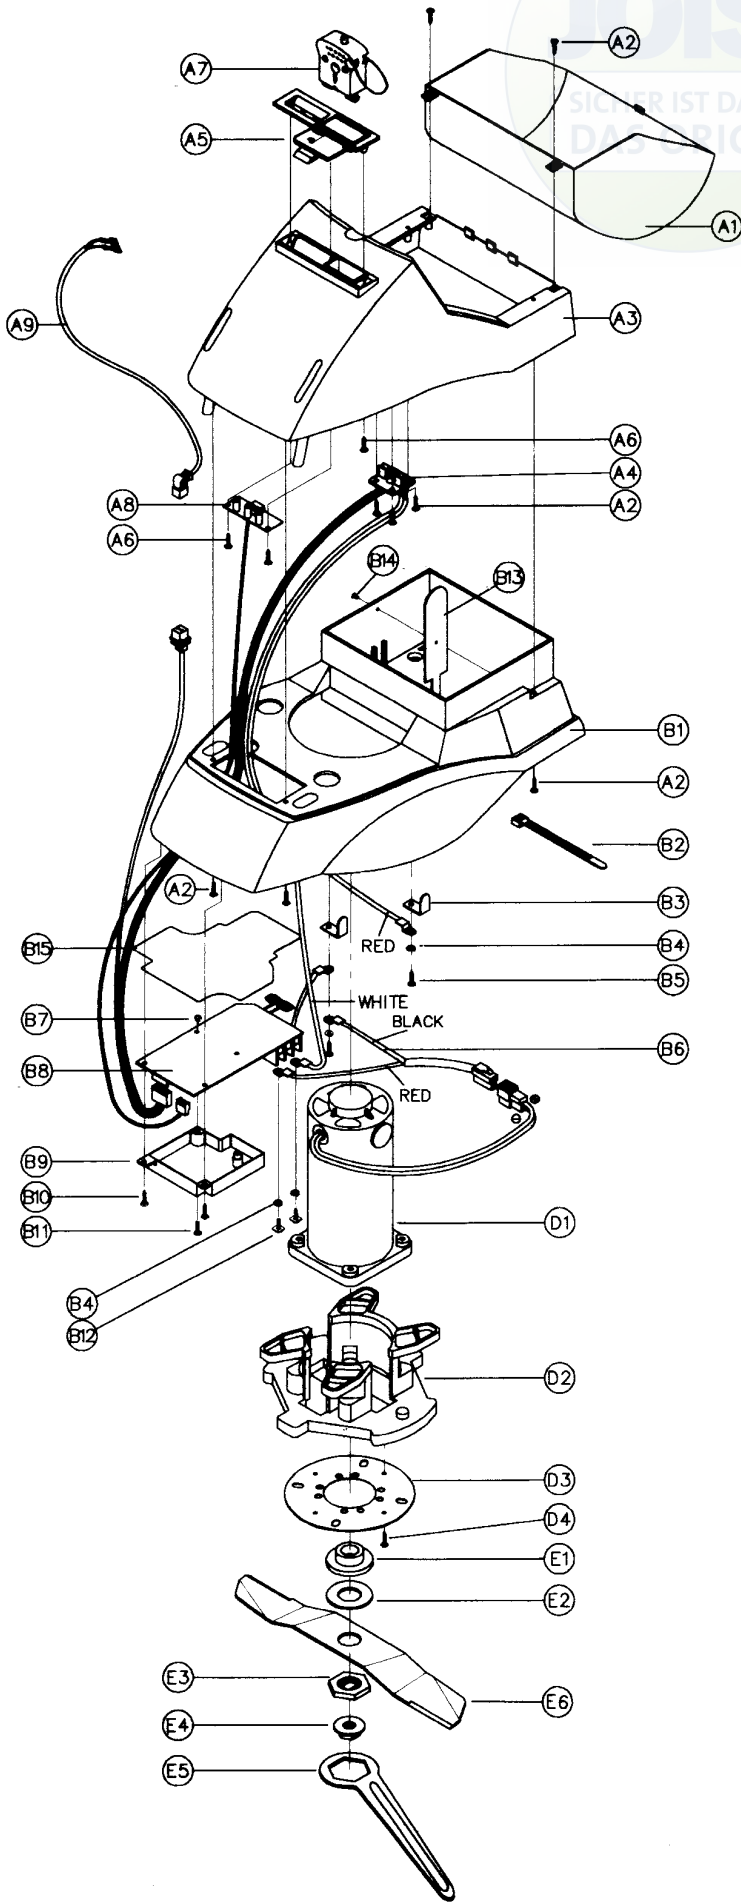

B071

Ausgabe Issue 2003- 1		Bild Nr Picture No B071		VARIOLUX 40 BATTERY CHASSIE		VARIOLUX 40 BATTERY CHASSIS		Seite Page 36	
Pos. Fig.	Anzahl/Quantity			Artikel Nr. Part No	Bezeichnung	Description	Satz Kit	Anmerkung Notes	
	722 537								
X 1	1			1117- 1317- 02	Chassie- rot	Chassis- red			
2	1			1117- 3272- 01	Führungsholm- Obert.	Handle upper part		Inkl. 5	
3	1			1111- 3282- 02	Klappe- schwarz	Flap- black			
4	1			1117- 1385- 02	Motorhalterung- grau.....	Motor mount- grey			
5	1			9579- 0009- 00	• Kabelhalter	• Cable restrainer			
6	2			1111- 3163- 01	Rad	Wheel			
7	2			1111- 3238- 01	Rad	Wheel			
8	8			9549- 0053- 00	Kugellager	Ball bearing			
9	4			1117- 1215- 01	• Achse	• Pin			
10	4			1117- 1379- 01	Radblech	Wheel plate			
11	2			1111- 2815- 06	Nabenkapsel- grau	Hub cap- grey			
12	4			1111- 3164- 01	Radbolzen	Wheel axle bolt			
13	4			1117- 1228- 01	Einstellhebel	Adjusting lever		Inkl. 9	
14	2			1111- 2804- 06	Nabenkapsel- grau	Hub cap- grey			
16	1			1111- 3205- 01	Schlüssel	Safety key			
18	4			1111- 2757- 01	Motorenhalter	Motor attachment			
21	2			9898- 0845- 12	Schraube	Screw			
22	1			1117- 3205- 01	Führungsholm- Untert.	Handlebar- lower part.....			
23	1			1117- 1345- 02	Grassamler- Obert.	Top collector- black		Inkl. 24	
24	1			1111- 2764- 01	• Deckel	• Cover			
25	1			1111- 3106- 01	Grassamler- Unterteil	Collector- lower part			
26	1			1111- 3116- 01	Grassamler- Unterteil	Collector- lower part			
27	2			1117- 3194- 01	Verriegelungsrads	Locking knob			
28	2			9699- 0028- 02	Scheibe	Flat washer			
29	2			9847- 7909- 16	Schraube	Screw			
30	11			9836- 9516- 12	Schraube	Screw			
31	1			1111- 2792- 01	Feder	Spring			
33	4			9694- 0003- 00	Scheibe	Washer			
35	4			9836- 9216- 12	Schraube	Screw			
36	2			1117- 3022- 01	Schraube	Screw			
37	2			1111- 3136- 01	Scheibe	Washer			
38	1			9579- 0008- 00	Kabelhalter	Cable holder			
39	4			1117- 1356- 01	Schloßscheibe	Lock washer			
43	1			1111- 3156- 01	Messerschlüssel	Blade wrench			
44	1			1117- 3023- 01	Montagesatz	Assy kit			
X 45	1			1117- 3379- 01	Montagesatz	Assy kit			
46	4			1117- 1382- 01	Höheneinstellsegment	Sector			
47	2			9699- 0037- 02	Scheibe	Washer			
48	4			9699- 0062- 02	Scheibe	Flat washer			
49	4			1117- 1376- 01	Radschild	Wheel lever			
50	1			1117- 1381- 01	Radachse	Shaft			
51	4			9716- 0831- 02	Mutter	Nut			
52	1			1117- 1380- 01	Radachse	Wheel shaft			
53	2			9799- 0831- 02	Mutter	Nut			
54	2			9836- 9225- 12	Schraube	Screw			
X 55	1			1117- 3380- 01	Schalter	Switch			