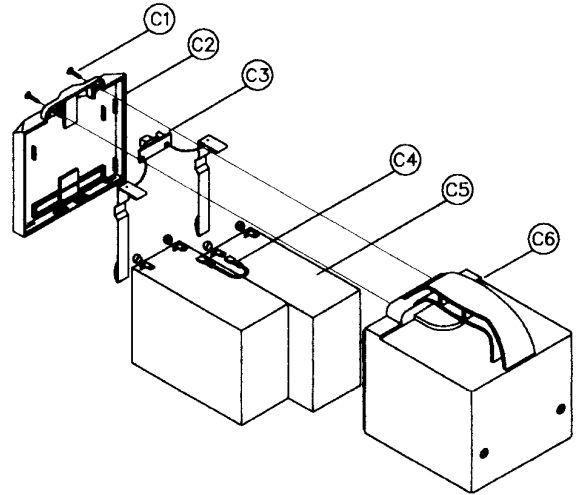

B071

Ausgabe Issue 2003- 1		Bild Nr Picture No B071		VARIOLUX 40 BATTERY CHASSIE		VARIOLUX 40 BATTERY CHASSIS		Seite Page 36	
Pos. Fig.	Anzahl/Quantity			Artikel Nr. Part No	Bezeichnung	Description	Satz Kit	Anmerkung Notes	
	722 537								
X 1	1			1117- 1317- 02	Chassie- rot	Chassis- red			
2	1			1117- 3272- 01	Führungsholm- Obert.	Handle upper part		Inkl. 5	
3	1			1111- 3282- 02	Klappe- schwarz	Flap- black			
4	1			1117- 1385- 02	Motorhalterung- grau.....	Motor mount- grey			
5	1			9579- 0009- 00	• Kabelhalter	• Cable restrainer			
6	2			1111- 3163- 01	Rad	Wheel			
7	2			1111- 3238- 01	Rad	Wheel			
8	8			9549- 0053- 00	Kugellager	Ball bearing			
9	4			1117- 1215- 01	• Achse	• Pin			
10	4			1117- 1379- 01	Radblech	Wheel plate			
11	2			1111- 2815- 06	Nabenkapsel- grau	Hub cap- grey			
12	4			1111- 3164- 01	Radbolzen	Wheel axle bolt			
13	4			1117- 1228- 01	Einstellhebel	Adjusting lever		Inkl. 9	
14	2			1111- 2804- 06	Nabenkapsel- grau	Hub cap- grey			
16	1			1111- 3205- 01	Schlüssel	Safety key			
18	4			1111- 2757- 01	Motorenhalter	Motor attachment			
21	2			9898- 0845- 12	Schraube	Screw			
22	1			1117- 3205- 01	Führungsholm- Untert.	Handlebar- lower part.....			
23	1			1117- 1345- 02	Grassamler- Obert.	Top collector- black		Inkl. 24	
24	1			1111- 2764- 01	• Deckel	• Cover			
25	1			1111- 3106- 01	Grassamler- Unterteil	Collector- lower part			
26	1			1111- 3116- 01	Grassamler- Unterteil	Collector- lower part			
27	2			1117- 3194- 01	Verriegelungsrads	Locking knob			
28	2			9699- 0028- 02	Scheibe	Flat washer			
29	2			9847- 7909- 16	Schraube	Screw			
30	11			9836- 9516- 12	Schraube	Screw			
31	1			1111- 2792- 01	Feder	Spring			
33	4			9694- 0003- 00	Scheibe	Washer			
35	4			9836- 9216- 12	Schraube	Screw			
36	2			1117- 3022- 01	Schraube	Screw			
37	2			1111- 3136- 01	Scheibe	Washer			
38	1			9579- 0008- 00	Kabelhalter	Cable holder			
39	4			1117- 1356- 01	Schloßscheibe	Lock washer			
43	1			1111- 3156- 01	Messerschlüssel	Blade wrench			
44	1			1117- 3023- 01	Montagesatz	Assy kit			
X 45	1			1117- 3379- 01	Montagesatz	Assy kit			
46	4			1117- 1382- 01	Höheneinstellsegment	Sector			
47	2			9699- 0037- 02	Scheibe	Washer			
48	4			9699- 0062- 02	Scheibe	Flat washer			
49	4			1117- 1376- 01	Radschild	Wheel lever			
50	1			1117- 1381- 01	Radachse	Shaft			
51	4			9716- 0831- 02	Mutter	Nut			
52	1			1117- 1380- 01	Radachse	Wheel shaft			
53	2			9799- 0831- 02	Mutter	Nut			
54	2			9836- 9225- 12	Schraube	Screw			
X 55	1			1117- 3380- 01	Schalter	Switch			