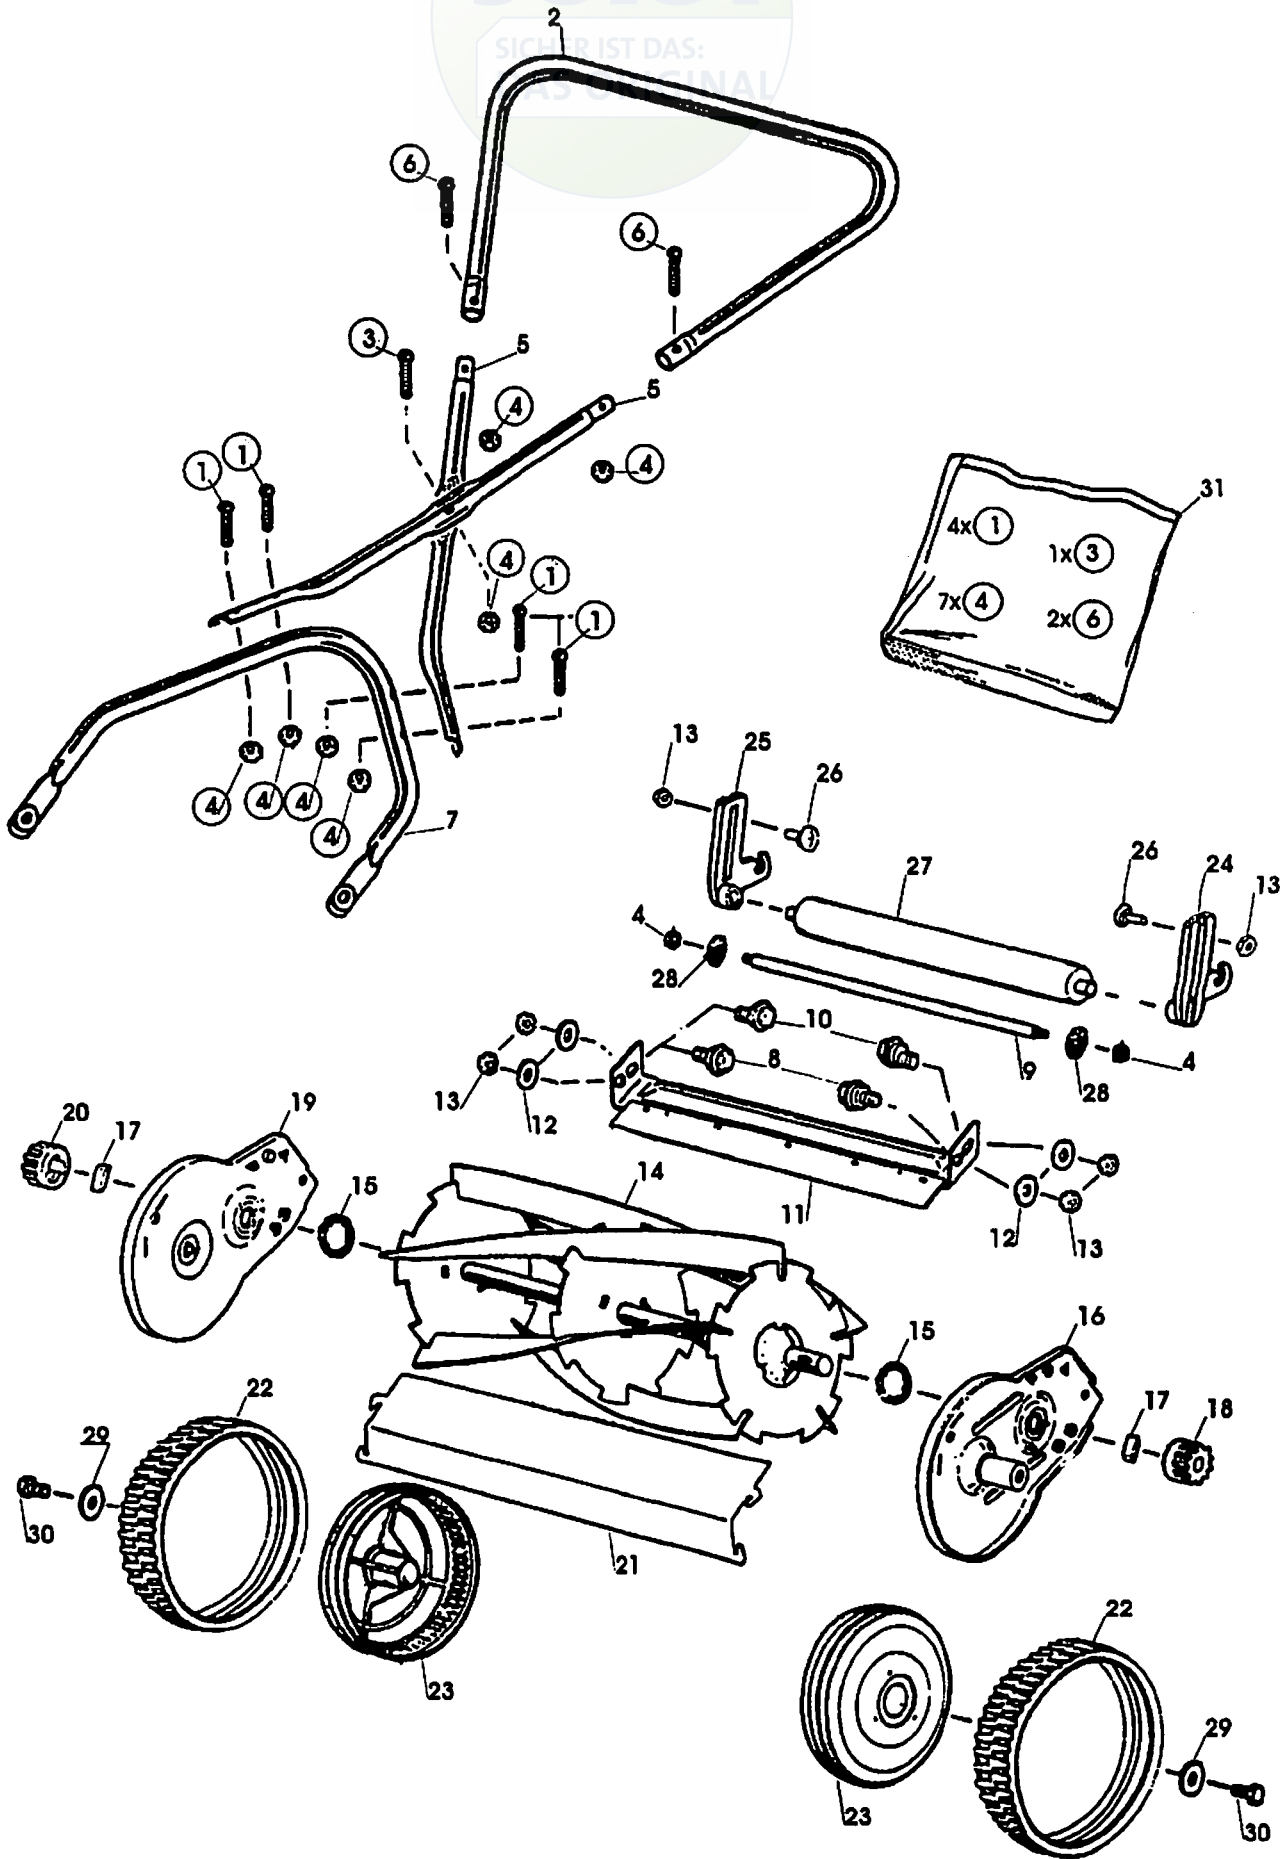

# JOIST

SICHER IST DAS:  
ORIGINAL

Ausgabe Issue		Bild Nr. Picture No		VARIOLUX 30H VARIOLUX 35H	VARIOLUX 30H VARIOLUX 35H	Seite Page		
2001-1		B045				12		
Pos. Fig.	Anzahl/Quantity			Artikel Nr. Part No	Bezeichnung	Description	Satz Kit	Anmerkung Notes
	30H	35H						
1	4	4		9865-0630-16	Schraube .....	Screw .....		
2	1	1		1122-0208-01	Führungsholm-Obert. ....	Handle upper part .....		
3	1	1		9948-0635-16	Schraube .....	Screw .....		
4	9	9		9799-0631-02	Mutter .....	Nut .....		
5	2	2		1122-0209-01	Führungsrohr-mitten .....	Handle tube .....		
6	2	2		9865-0625-16	Schraube .....	Screw .....		
7	1			1117-8224-01	Führungsholm-Untert. ....	Handle-lower part .....		
7		1		1117-8228-01	Führungsholm-Untert. ....	Handle-lower part .....		
8	2	2		1117-8003-01	Bolzen m.Scheibe .....	Bolt w.washer .....		
9		1		1117-3243-01	Verbindungsstange .....	Conn.rod .....		
9	1			1117-3244-01	Verbindungsstange .....	Conn.rod .....		
10	2	2		1117-8001-01	Exzentrischer Bolzen.....	Eccentric bolt .....		
11		1		1117-3245-01	Untermesser .....	Lower blade .....		
11	1			1117-3246-01	Untermesser .....	Lower blade .....		
12	4	4		9699-0028-02	Scheibe .....	Flat washer .....		
13	6	6		9799-0831-02	Mutter .....	Nut .....		
14		1		1117-3247-01	Zylindermesser .....	Cylinder blade .....		
14	1			1117-3248-01	Zylindermesser .....	Cylinder blade .....		
15	2	2		1122-0218-01	Kugellager .....	Ball bearing .....		
16	1	1		1117-3249-01	Flansch links-rot .....	Flange left-red .....		
17	2	2		1111-2827-01	Treibkeil .....	Drive key .....		
18	1	1		1117-8221-01	Ritzel-links .....	Toothed wheel-left .....		
19	1	1		1117-3250-01	Flansch rechts-rot.....	Flange right-red .....		
20	1	1		1117-8222-01	Ritzel-rechts .....	Toothed wheel-right .....		
21		1		1117-3251-01	Vorderblende .....	Front plate .....		
21	1			1117-3252-01	Vorderblende .....	Front plate .....		
22	2	2		1122-0229-01	Reifen .....	Tyre .....		
23	2	2		1117-3253-01	Rad m.Zahnkranz-weiß .....	Wheel w.gearing-whit .....		
24	1	1		1122-0225-01	Rollenbefestigung-L .....	Roller holder-L.H. ....		
25	1	1		1122-0226-01	Rollenbefestigung-R .....	Roller holder-R.H. ....		
26	2	2		9898-0820-16	Schraube .....	Screw .....		
27	1			1117-8230-01	Rolle .....	Roller .....		
27		1		1122-0212-01	Rolle .....	Roller .....		
28	2	2		9677-0006-02	Verriegelungsscheibe .....	Lock washer .....		
29	2	2		1122-0204-01	Scheibe .....	Washer .....		
30	2	2		9997-0812-16	Schraube .....	Screw .....		
31	1	1		1117-8226-01	Montagesatz .....	Assy.kit .....		