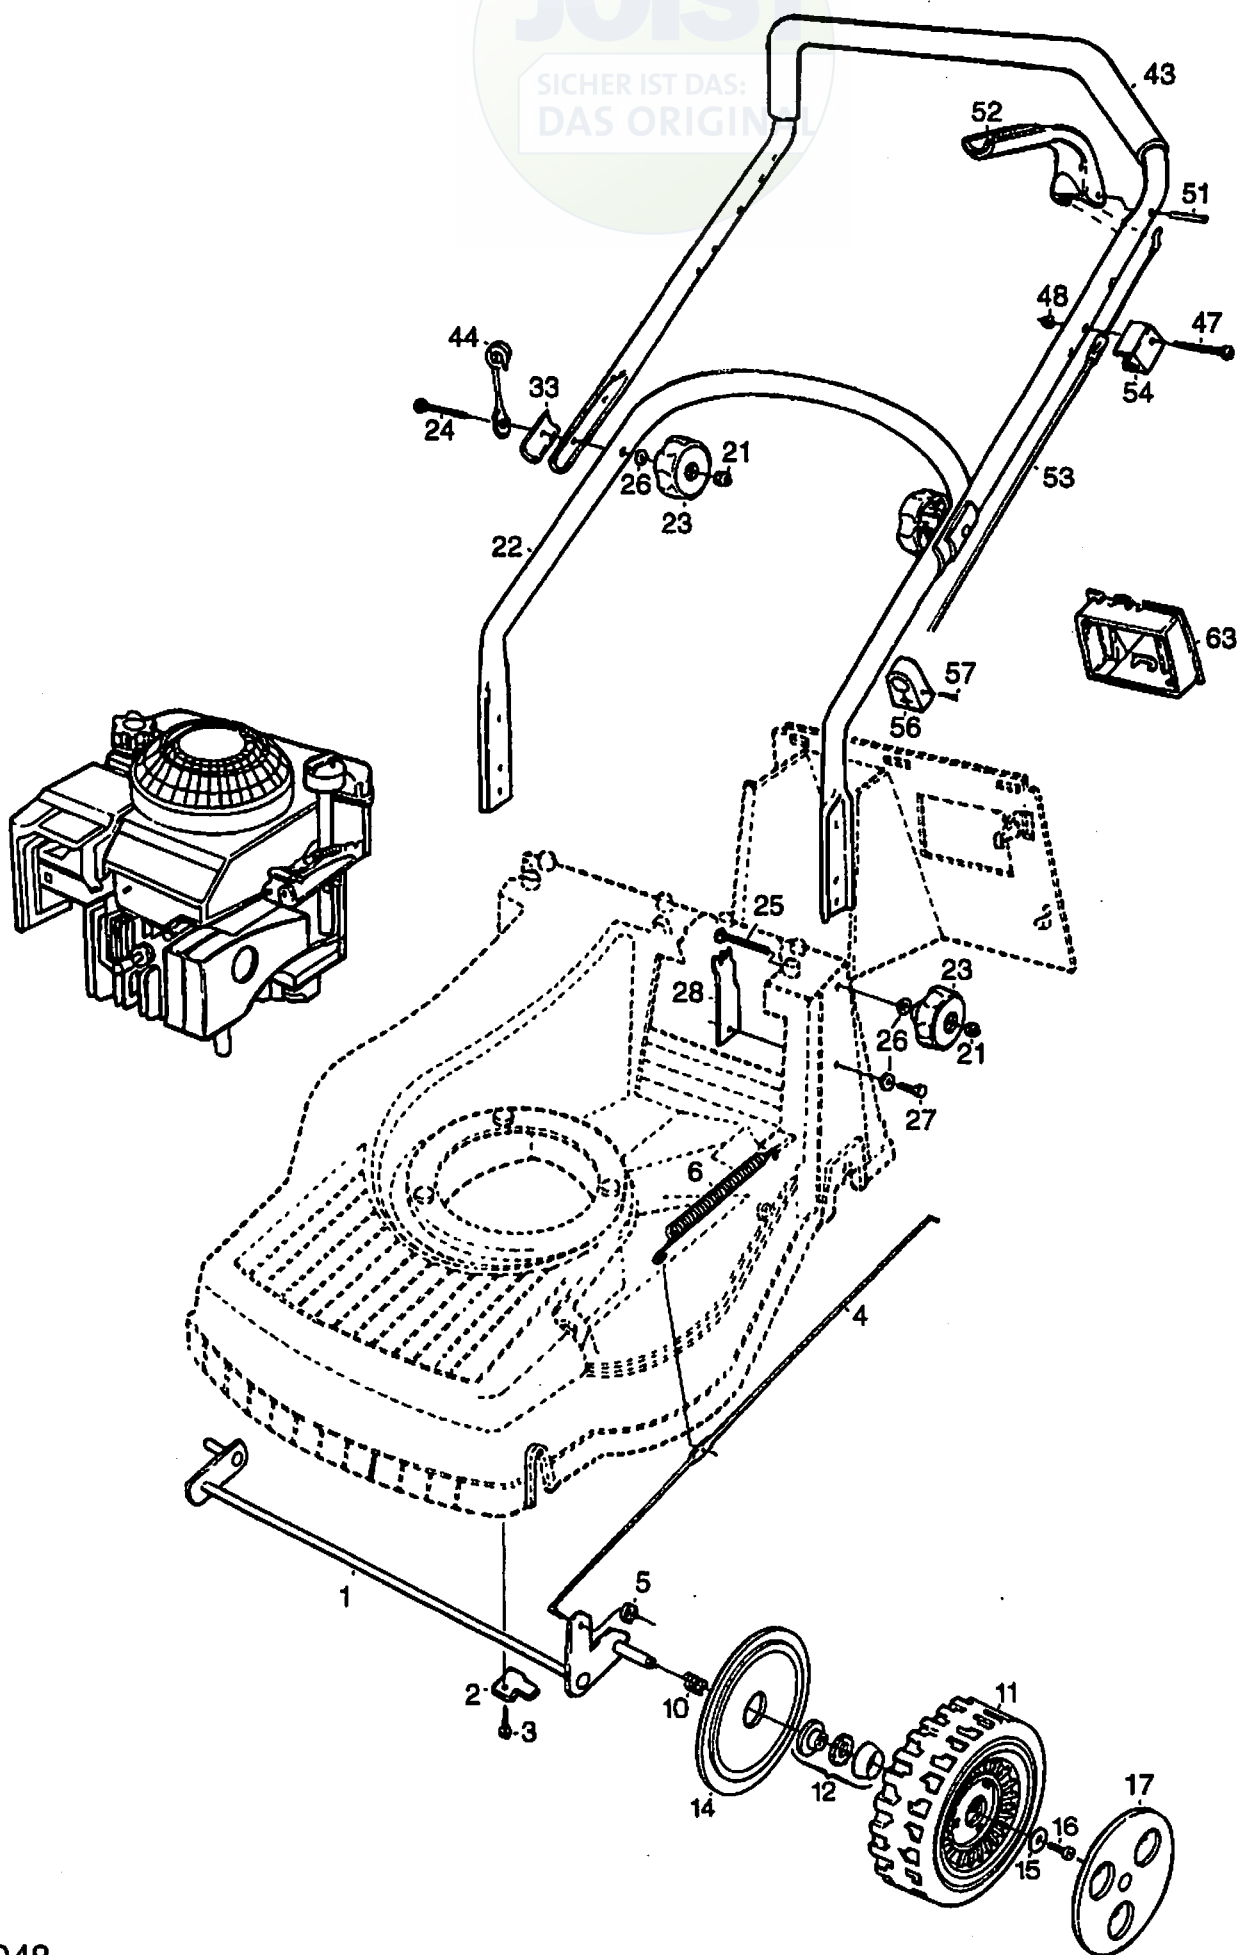

B047

Ausgabe Issue		Bild Nr. Picture No		VARIOLUX 55 BCA ALU CHASSIE	VARIOLUX 55 BCA ALU CHASSIS	Seite Page		
2001-1		B047				38		
Pos. Fig.	Anzahl/Quantity			Artikel Nr. Part No	Bezeichnung	Description	Satz Kit	Anmerkung Notes
	9690							
	1	1		1111-3038-01	Messer.....	Blade.....		
	2	1		9987-5251-12	Schraube	Screw.....		
	3	1		9696-0011-01	Scheibe.....	Washer.....		
X	4	1		1111-1408-02	Messerhalterung.....	Blade holder.....		
	5	1		9600-0014-00	Keil	Key.....		
X	8	1		1111-3020-14	Chassie-rot	Chassis-red.....		
	9	1		1111-2793-02	Klappebefestig.-schw	Flap attachm.-black.....		
	10	6		9947-0616-16	Schraube	Screw.....		
	11	1		1111-2792-01	Feder	Spring.....		
	12	1		1111-3283-02	Klappe-schwarz	Flap-black.....		
X	15	1		1111-3335-01	Hintere Halterung	Rear attachment.....		
	16	1		1111-3236-01	Halterung-links	Attachment-l.h.....		
	17	1		1111-3237-01	Halterung-rechts.....	Attachment-r.h.....		
	18	4		9836-9520-12	Schraube	Screw.....		
	19	1		9838-9522-12	Schraube	Screw.....		
	22	3		9955-3732-12	Schraube	Screw.....		
	25	1		1111-2840-02	Grassamler-Oberteil.....	Top collector-black.....		
	26	1		1111-2764-01	Deckel.....	Cover.....		
	27	1		1111-2844-01	Grasbehälter	Collecting bag.....		
	28	1		1111-2843-01	Drahtbügel.....	Wire clamp.....		
	29	2		9699-0100-02	Scheibe.....	Washer.....		
	30	2		9838-9522-12	Schraube	Screw.....		
X	35	1		1111-3333-02	Mulcherpropfen	Mulch plug.....		