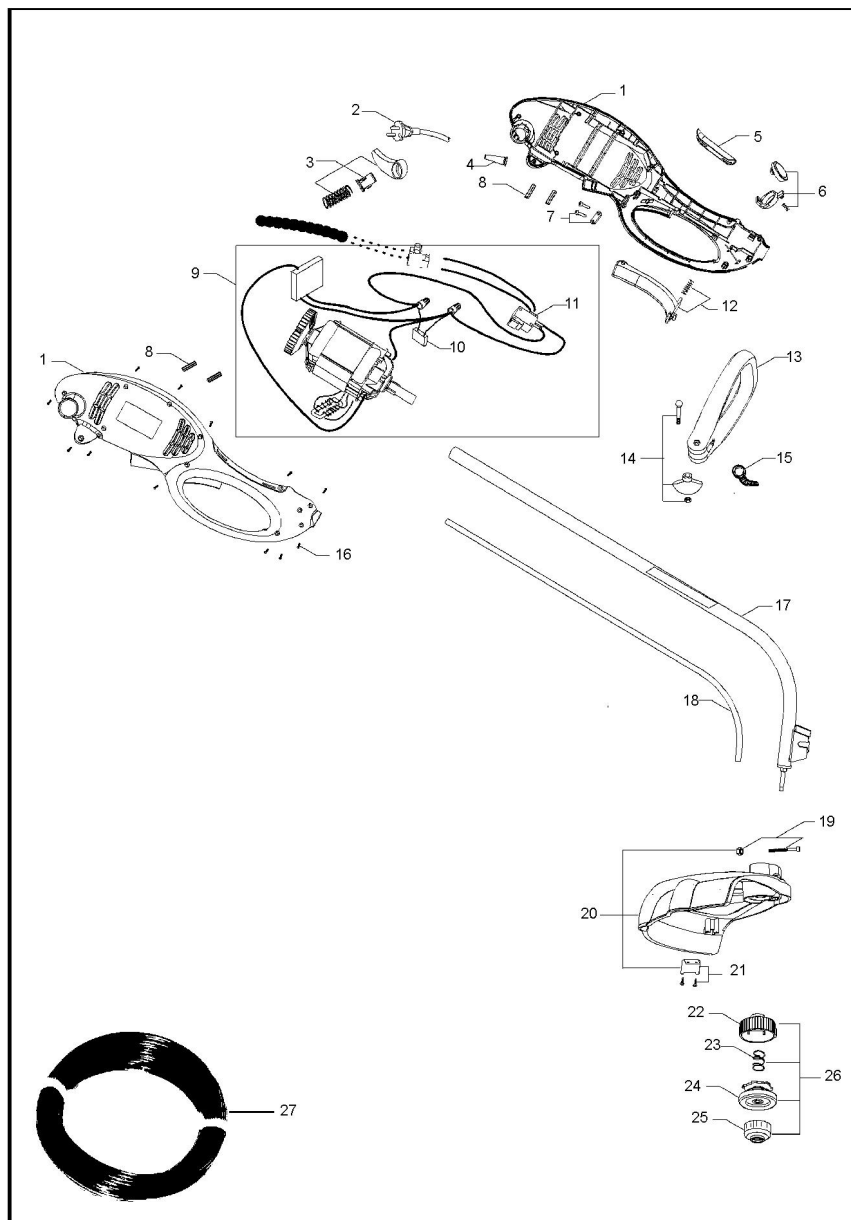

SAMURAI 800, 1000, 964866101 964866122, 964866162, 964866201, 964866222, 964866262, 964866299, 2008-07

PRODUKT KOMPLETT

Ref	Part No.	Description	QTY	KIT
1	510 77 54-00	PAIR CLAMSHELLS + GRIP	1	
2	512 72 51-10	KABEL UK	1	
2	510 77 50-00	MAINS CABLE EU EU	1	
2	514 70 00-03	KABEL CH	1	
2	521 90 79-01	KABEL AUS	1	
3	510 77 53-00	CABLE CLEAT ASSY	1	
4	510 77 49-00	DURCHFÜHRUNG	1	
5	510 77 57-00	HANDLE GRIP ONLY	1	
6	510 77 51-00	LOCK OFF ASSY	1	

Ref	Part No.	Description	QTY	KIT
7	510 77 56-00	CABLE CLAMP & SCREWS	1	
8	510 77 58-00	RUBBER PADS X 4	1	
9	510 77 46-00	MOTOR ASSY	1	
10	510 77 47-00	KONDENSATOR	1	
11	510 77 48-00	SCHALTER Z.PROFI 1000 U.LAUBS.	1	
12	510 77 52-00	TRIGGER & SPRING	1	
13	510 77 43-00	GRIFF	1	
14	510 77 44-00	WING KNOB ASSY	1	
15	510 77 45-00	CABLE HOOK UK ONLY UK Only	1	
16	510 77 55-00	GEHÄUSEKLAPPE	1	
17	510 77 38-00	OUTER SHAFT ASSY	1	
18	510 77 39-00	FLEXI SHAFT	1	
19	510 77 41-00	NUT & BOLT FOR GUARD	1	
20	510 77 40-00	SCHIRM	1	
21	510 77 42-00	CUTTER + 2 SCREWS	1	
22	510 77 36-00	NABE	1	
23	510 77 37-00	FEDER	1	
24	510 77 35-00	SPULE 1.6mm 800	1	
24	510 77 89-00	SPULE 2mm 1000	1	
25	510 77 34-00	CAP ASSY	1	
26	510 77 33-00	FULL HEAD ASSY 1.6mm 800	1	
26	510 77 88-00	FULL HEAD ASSY 2mm 1000	1	
27	531 02 40-12	TRIMMERFADEN 1.6mm 800	1	
27	531 02 40-13	TRIMMERFADEN 2mm 1000	1	