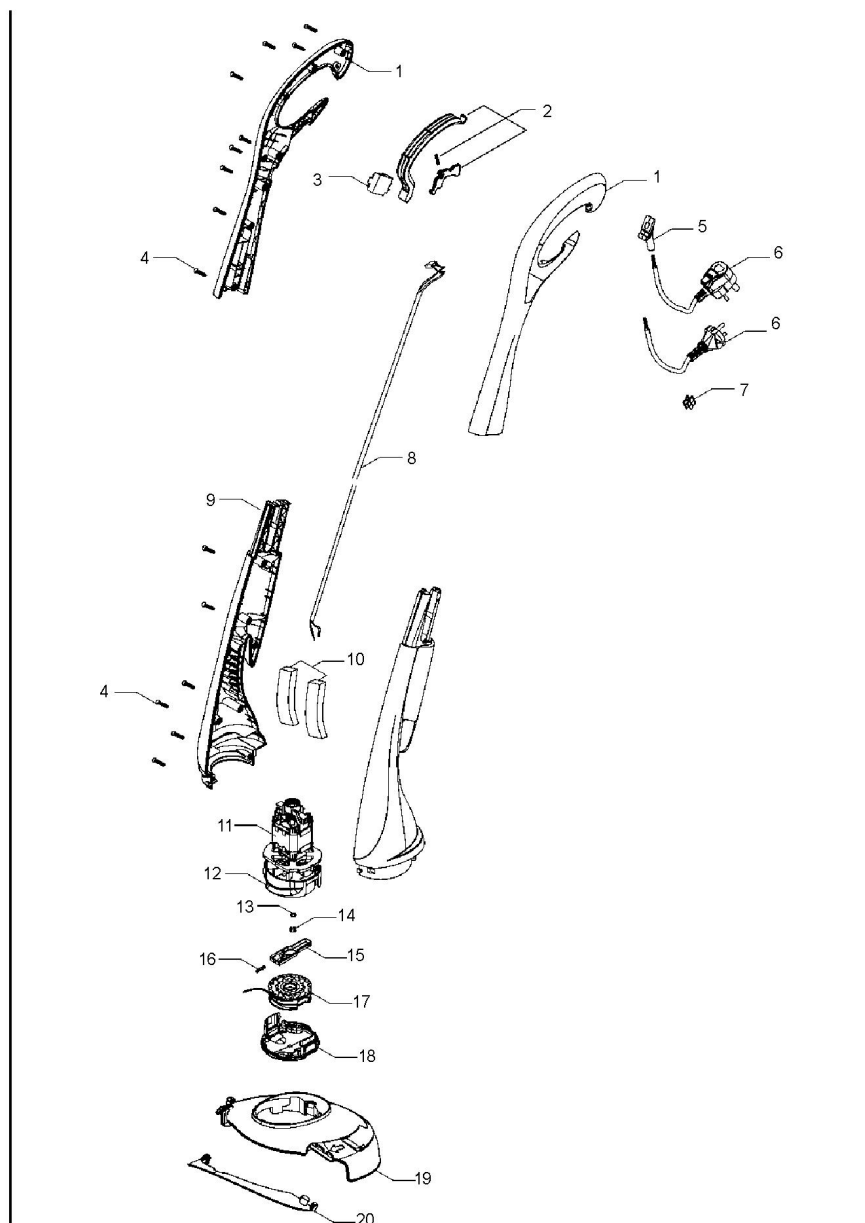

# Mini Trim Auto XT, 966952162, 966952101, 2010-12

PRODUKT KOMPLETT

Ref	Part No.	Description	QTY	KIT
1	522 48 84-01	HANDGRIFF	1	
2	522 48 90-01	BLECH	1	
3	521 95 12-01	SCHALTER Z.PROFI 1000 U.LAUBS.	1	
4	522 49 08-01	GEWINDESTIFT	1	
5	522 72 99-01	DURCHFÜHRUNG	1	
6	512 72 51-10	KABEL UK	1	
6	511 97 11-00	EXTNSN CABLE MLD PLUG EURO EU	1	
6	510 79 68-00	MAINS LEAD CH CH	1	
7	522 49 12-01	KLAMMER	1	
8	522 48 91-01	KABEL Inc Capacitor	1	
9	522 48 87-01	GRIFF MT28/300/302	1	

<b>Ref</b>	<b>Part No.</b>	<b>Description</b>	<b>QTY</b>	<b>KIT</b>
10	522 48 94-01	FILTER	1	
11	522 48 98-01	MOTOR	1	
12	522 49 00-01	FADENKOPF	1	
13	514 86 83-00	MUTTER	1	
14	525 40 02-01	HUT	1	
15	510 08 59-01	FEEDER LINE	1	
16	514 89 40-00	FEDER	1	
17	513 93 71-90	SPOOL & LINE	1	
18	522 49 09-01	HUT	1	
19	522 49 03-01	SCHUTZ	1	
20	522 49 05-01	FÜHRUNG	1	