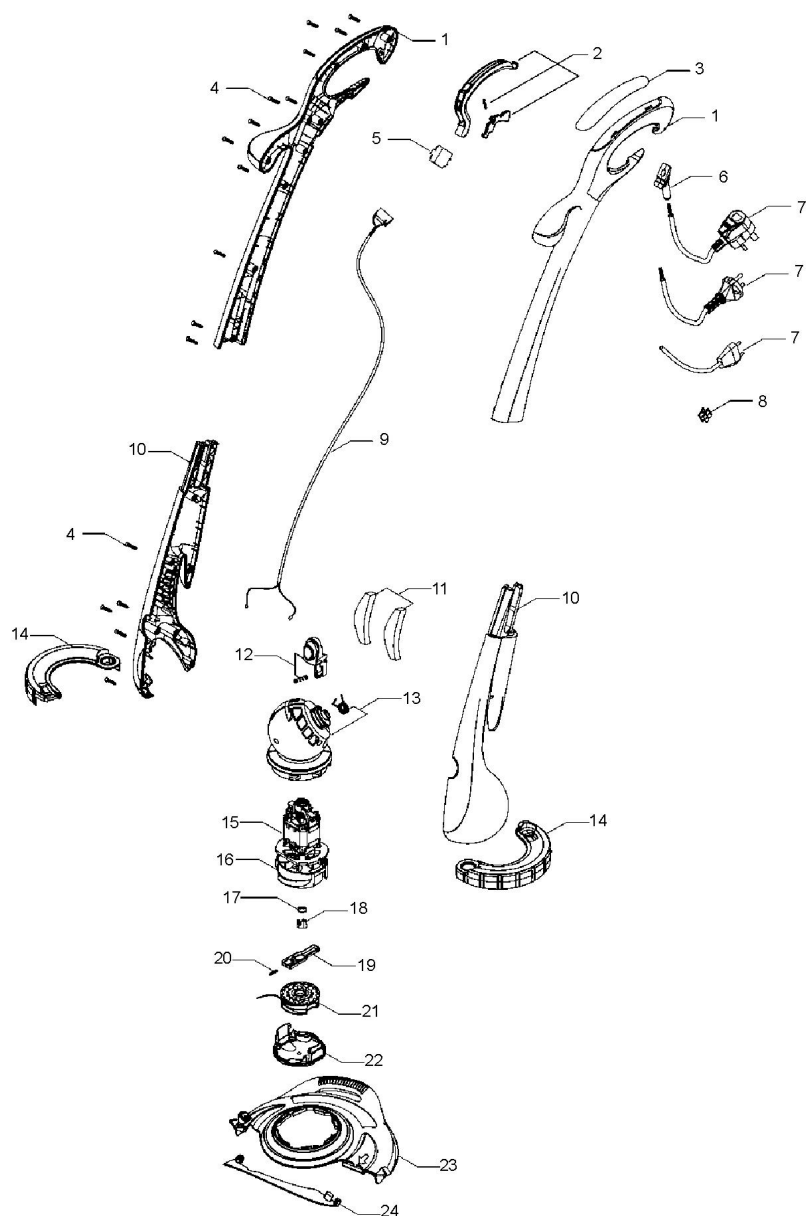

MINI TRIM CONTOUR XT, 966952301, 966952322, 966952362, 2010-12

PRODUKT KOMPLETT

Ref	Part No.	Description	QTY	KIT
1	522 48 86-01	GRIFF MT28/300/302	1	
2	522 48 90-01	BLECH	1	
3	522 49 06-01	KISSEN	1	
4	522 49 08-01	GEWINDESTIFT	1	
5	521 95 12-01	SCHALTER Z.PROFI 1000 U.LAUBS.	1	
6	522 72 99-01	DURCHFÜHRUNG	1	
7	512 72 51-10	KABEL UK	1	
7	511 97 11-00	EXTNSN CABLE MLD PLUG EURO EU	1	
7	510 79 68-00	MAINS LEAD CH CH	1	
8	522 49 12-01	KLAMMER	1	
9	522 48 93-01	KABEL Inc Capacitor	1	

Ref	Part No.	Description	QTY	KIT
10	522 48 88-01	GRIFF MT28/300/302	1	
11	522 48 95-01	FILTER	1	
12	522 49 07-01	HEBELARM	1	
13	522 48 89-01	KUGEL	1	
14	522 49 10-01	RAD KPL.	1	
15	522 48 98-01	MOTOR	1	
16	522 49 00-01	FADENKOPF	1	
17	514 86 83-00	MUTTER	1	
18	525 40 02-01	HUT	1	
19	510 08 59-01	FEEDER LINE	1	
20	514 89 40-00	FEDER	1	
21	513 93 71-90	SPOOL & LINE	1	
22	522 49 09-01	HUT	1	
23	522 49 04-01	SCHUTZ	1	
24	522 49 05-01	FÜHRUNG	1	