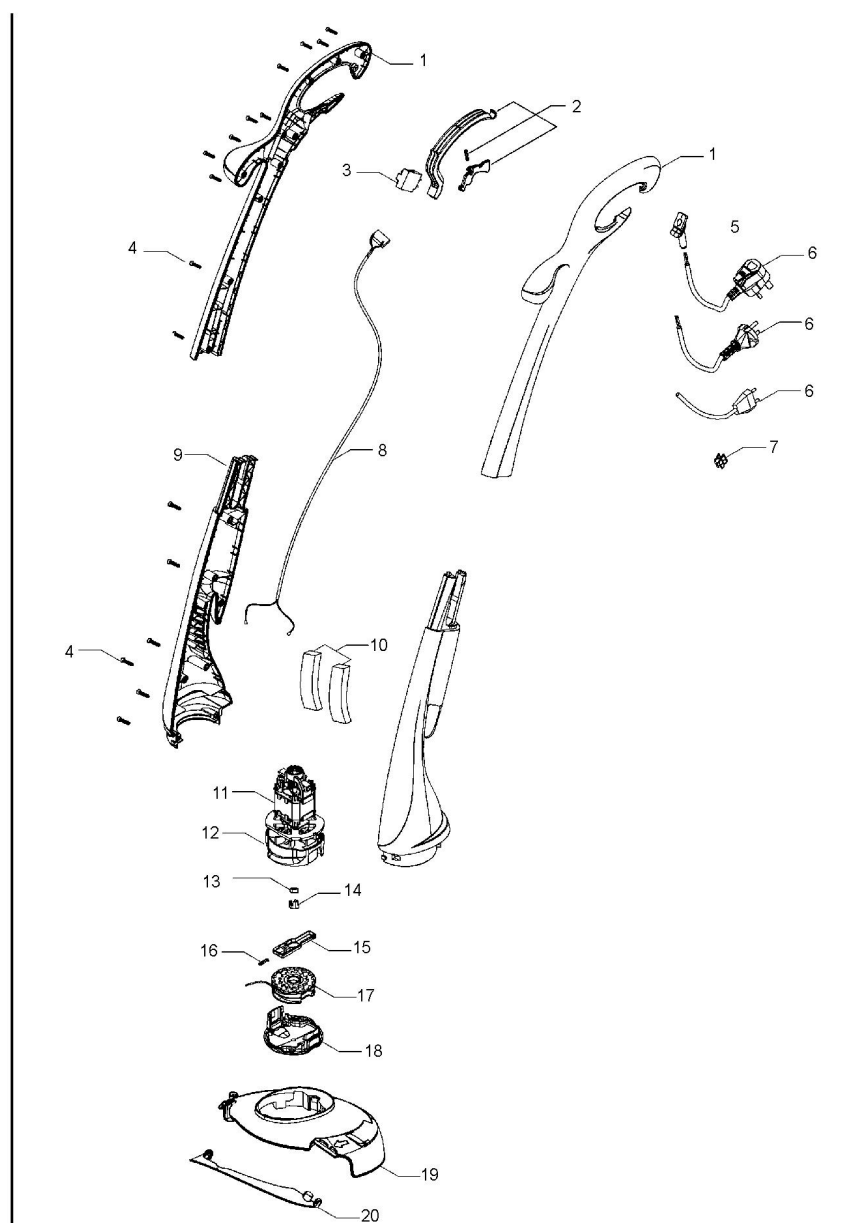

MINI TRIM AUTO PLUS XT, SPEEDI TRIM, 966979001,966952222,966952262, 2009-01

PRODUKT KOMPLETT

Ref	Part No.	Description	QTY	KIT
1	522 48 85-01	HANDGRIFF	1	
2	522 48 90-01	BLECH	1	
3	521 95 12-01	SCHALTER Z.PROFI 1000 U.LAUBS.	1	
4	522 49 08-01	GEWINDESTIFT	1	
5	522 72 99-01	DURCHFÜHRUNG	1	
6	511 97 11-00	EXTNSN CABLE MLD PLUG EURO EU	1	
6	510 79 68-00	MAINS LEAD CH CH	1	
7	522 49 12-01	KLAMMER	1	
8	522 48 92-01	KABEL Inc Capacitor	1	
9	522 48 87-01	GRIF MT28/300/302	1	
10	522 48 94-01	FILTER	1	
11	522 48 98-01	MOTOR	1	

Ref	Part No.	Description	QTY	KIT
12	522 49 00-01	FADENKOPF	1	
13	514 86 83-00	MUTTER	1	
14	525 40 02-01	HUT	1	
15	510 08 59-01	FEEDER LINE	1	
16	514 89 40-00	FEDER	1	
17	513 93 71-90	SPOOL & LINE	1	
18	522 49 09-01	HUT	1	
19	522 49 03-01	SCHUTZ	1	
20	522 49 05-01	FÜHRUNG	1	